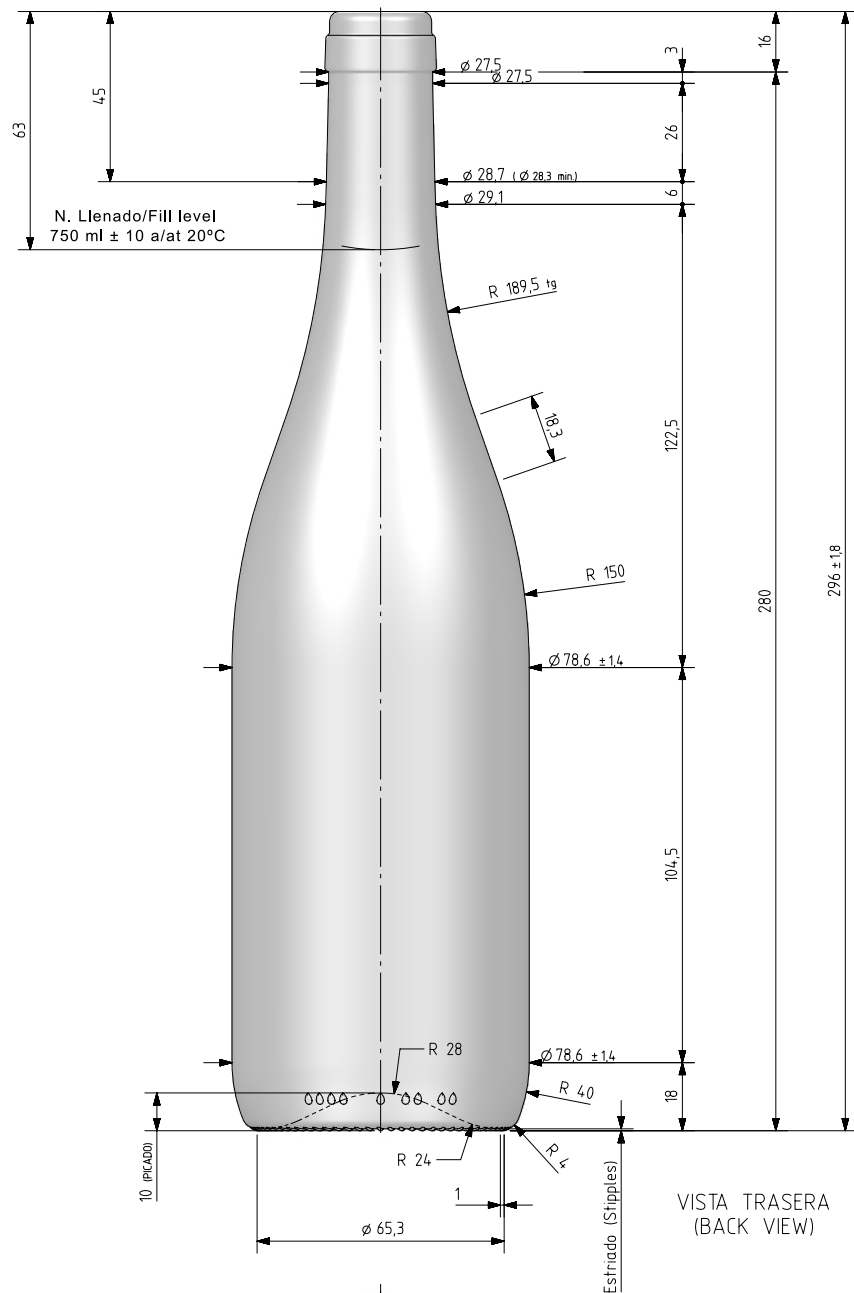

# BG NOVA LITE 75CL

## Caractéristiques du produit

<b>Code</b>	2168/242
<b>Capacité</b>	750 ml
<b>Bague</b>	CORCHO CETIE
<b>Couleurs</b>	
<b>Poids</b>	370 gr
<b>Hauteur totale</b>	296.00 mm
<b>Diamètre</b>	78.60 mm
<b>Palette</b>	1.407 Unités

N° MOLDE  
(CAVITY NUMBER)

Logo FEVE

N° MODELO  
(JOB No)

ANAGRAMA  
(PUNTMARK VIDRALA)

VISTA FRONTAL  
(FRONT VIEW)

ESTRIADO UÑAS  
(STIPPLING)

VISTA DEL FONDO  
(BOTTOM VIEW)

Capacidad N. llenado / Fillpoint Capacity:	750 ml ± 10 a 63 mm	Cad: 8614prt	Anula/Anuls: -
Capacidad a verter / Brimfull Capacity:	770 ml ± aprox	Fecha / Date:	11-12-24
Peso aproximado / Weight aprox:	370 g	Dibujado / Des:	ALR
Cámara de expansión / Vacuity:	2,7 % 20 ml	Escala / Scale:	1:1
Ángulo de volcado / Tilt angle:	17,6°	Tipo de boca / Finish Type:	CORCHO C.E.T.I.E. GME 50.1
Carbonatación / Gas vol:	0,6 Vol. CO <sub>2</sub> max	Nº de Plano Drawing Nº	8614
Tratamiento térmico / Thermal Treatment:	NO	Modelo Code	2168/242
Resistencia a choque térmico / Thermal Shock max:	42 °C	BG NOVA LITE 75 cl	
Retornable / Returnable:	NO		
Rev.	Modificación / Modification	Fecha / Date	Firma / Sign