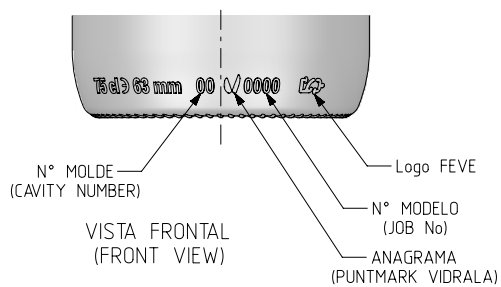

1 Quai du Président Wilson,
33130 Bordeaux, Francia
Tel. +33 5 56 20 59 89
commercial.france@vidrala.com

BG NOVA LITE 75CL

Características do produto

Código	2168/242
Capacidade	750 ml
Boca	CORCHO CETIE
Cores	
Peso	370 gr
Altura Total	296.00 mm
Diâmetro	78.60 mm
Paquete	1.407 Unidades

Capacidad N. llenado / Fillpoint Capacity:	750 ml ± 10 a 63 mm	Cad: 8614prt	Anula/Anuls: -
Capacidad a verter / Brimfull Capacity:	770 ml ± aprox	Fecha / Date:	11-12-24
Peso aproximado / Weight aprox:	370 g	Dibujado / Des:	ALR
Cámara de expansión / Vacuity:	2,7 % 20 ml	Escala / Scale:	1:1
Ángulo de volcado / Tilt angle:	17,6°	Tipo de boca / Finish Type:	CORCHO C.E.T.I.E. GME 50.1
Carbonatación / Gas vol:	0,6 Vol. CO ₂ max	Nº de Plano Drawing Nº	8614
Tratamiento térmico / Thermal Treatment:	NO	Modelo Code	2168/242
Resistencia a choque térmico / Thermal Shock max:	42 °C	BG NOVA LITE 75 cl	
Retornable / Returnable:	NO		
Rev.	Modificación / Modification	Fecha / Date	Firma / Sign