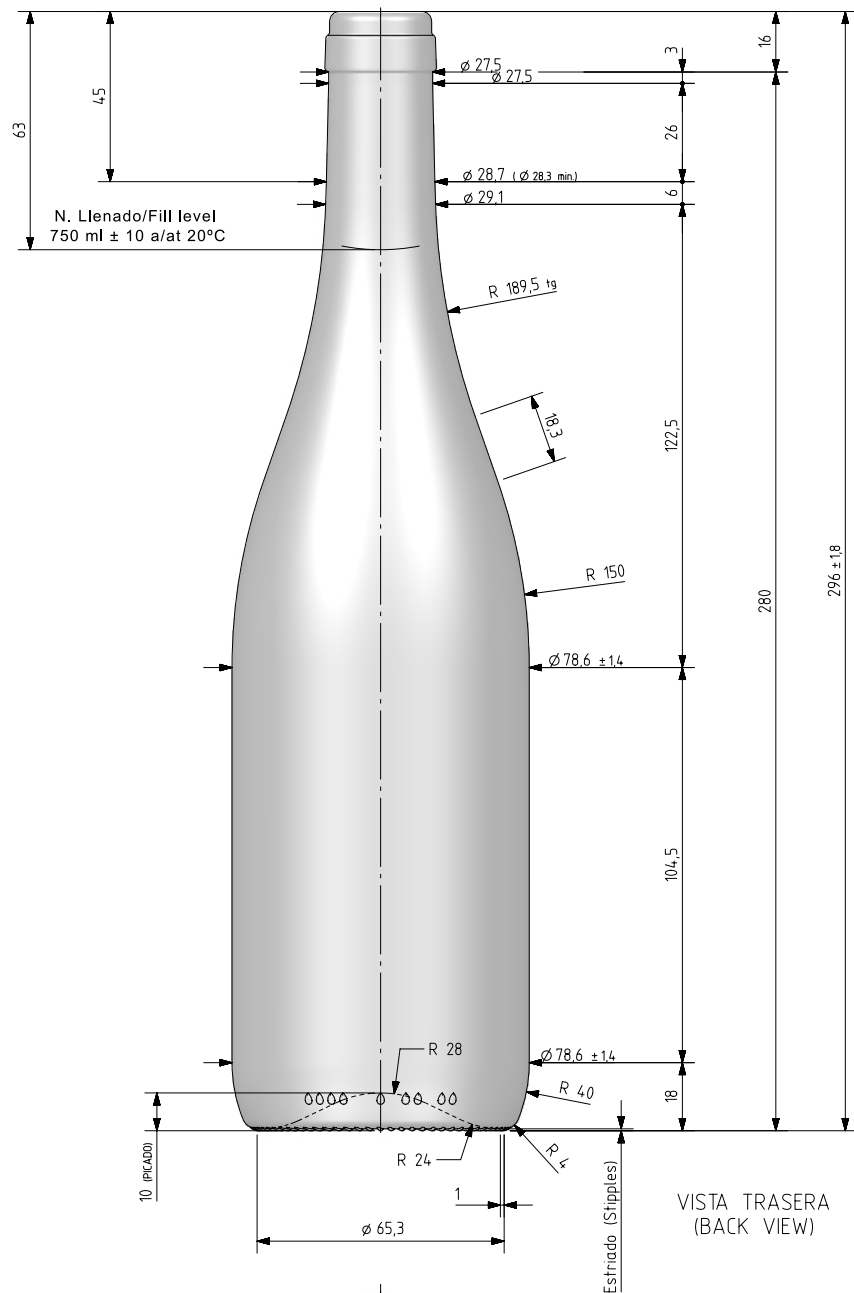

1 Quai du Président Wilson,
33130 Bordeaux, Francia
Tel. +33 5 56 20 59 89
commercial.france@vidrala.com

BG NOVA LITE 75CL

Características do produto

Código	2168/242
Capacidade	750 ml
Boca	CORCHO CETIE
Cores	
Peso	370 gr
Altura Total	296.00 mm
Diâmetro	78.60 mm
Paquete	1.407 Unidades

Capacidad N. llenado / Fillpoint Capacity:	750 ml ± 10 a 63 mm	Cad: 8614prt	Anula/Anuls: -
Capacidad a verter / Brimfull Capacity:	770 ml ± aprox	Fecha / Date:	11-12-24
Peso aproximado / Weight aprox:	370 g	Dibujado / Des:	ALR
Cámara de expansión / Vacuity:	2,7 % 20 ml	Escala / Scale:	1:1
Ángulo de volcado / Tilt angle:	17,6°	Tipo de boca / Finish Type:	CORCHO C.E.T.I.E. GME 50.1
Carbonatación / Gas vol:	0,6 Vol. CO ₂ max	Nº de Plano Drawing Nº	8614
Tratamiento térmico / Thermal Treatment:	NO	Modelo Code	2168/242
Resistencia a choque térmico / Thermal Shock max:	42 °C	BG NOVA LITE 75 cl	
Retornable / Returnable:	NO		
Rev.	Modificación / Modification	Fecha / Date	Firma / Sign