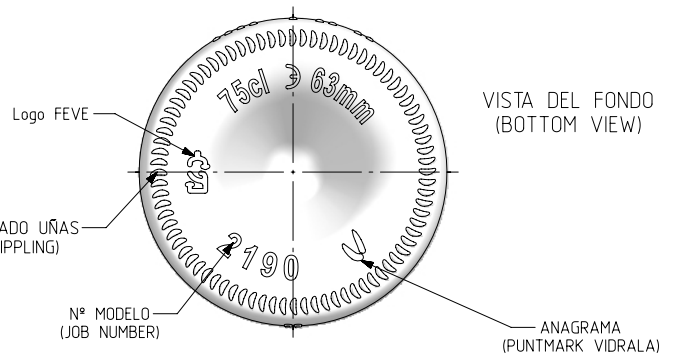

VISTA TRASERA
(BACK VIEW)

N° MOLDE
(CAVITY NUMBER)

VISTA FRONTAL
(FRONT VIEW)

VISTA DEL FONDO
(BOTTOM VIEW)

			Capacidad N. llenado / Fillpoint Capacity: 750 ml ± 10 a 63 mm	Cad: 7637-1.prt	Anula/Anuls: 7637		
			Capacidad a verter / Brimfull Capacity: 770 ml ± aprox	Fecha / Date: 24-03-25			
			Peso aproximado / Weight aprox: 458 g	Dibujado / Des: J. Ochoa			
			Cámara de expansión / Vacuity: 2,7 % 20 ml	Escala / Scale: 1:1			
			Ángulo de volcado / Tilt angle: 19,8°	Tipo de boca / Finish Type: CORCHO EN 12726:2019			
			Carbonatación / Gas vol: 1,2 g CO₂/l max	Nº de Plano Drawing Nº: 7637-1	Modelo Code: 2190/242		
			Tratamiento térmico / Thermal Treatment: NO	BG TRADITION NATURA 75CL			
1	Cambio de denominación	28-10-25	J. Ochoa				Resistencia a choque térmico / Thermal Shock max: 42 °C
Rev.	Modificación / Modification	Fecha / Date	Firma / Sign	Retornable / Returnable	NO