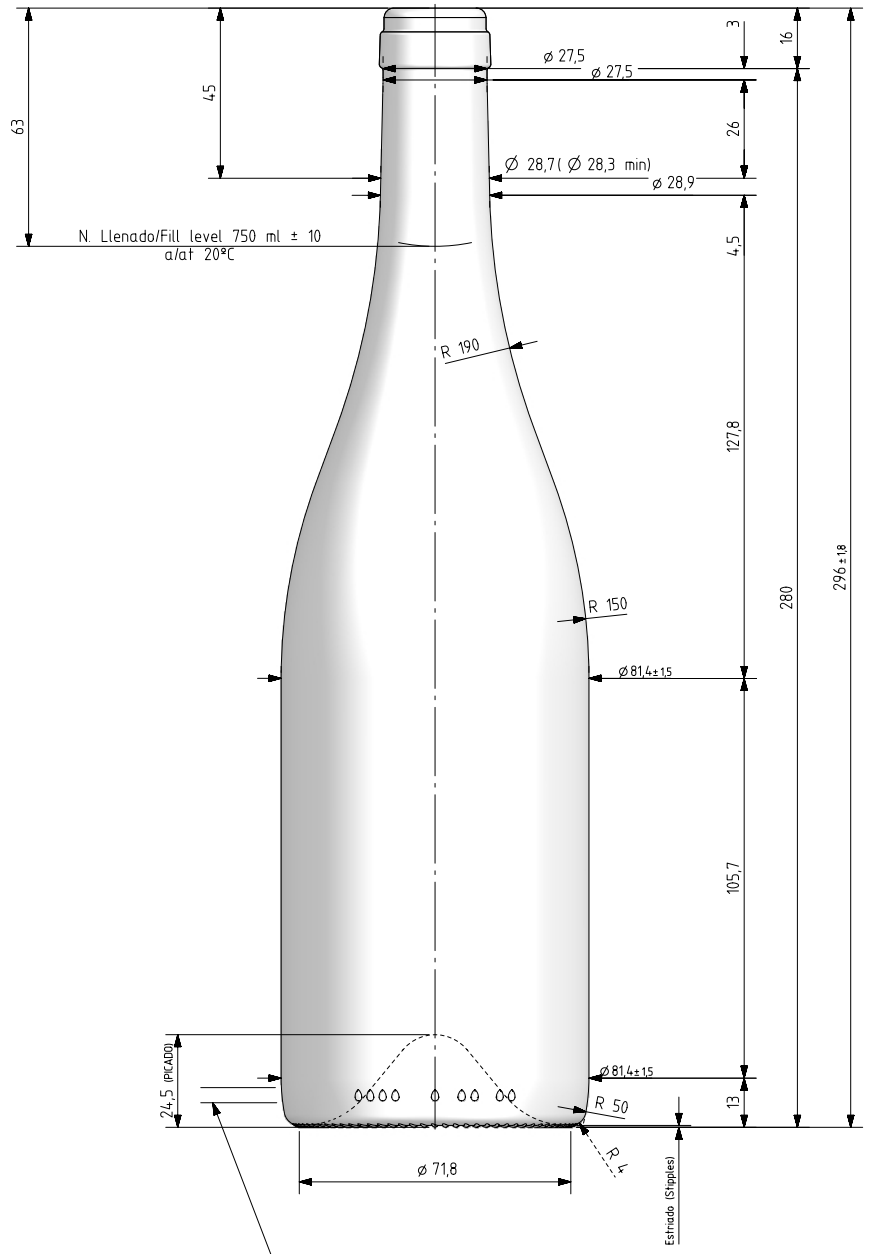

VISTA TRASERA
(BACK VIEW)

N° MOLDE
(CAVITY NUMBER)

VISTA FRONTAL
(FRONT VIEW)

VISTA DEL FONDO
(BOTTOM VIEW)

			Capacidad N. llenado / Fillpoint Capacity: 750 ml ± 10 a 63 mm	Cad: 7637-1.prt	Anula/Anuls: 7637		
			Capacidad a verter / Brimfull Capacity: 770 ml ± aprox	Fecha / Date: 24-03-25			
			Peso aproximado / Weight aprox: 458 g	Dibujado / Des: J. Ochoa			
			Cámara de expansión / Vacuity: 2,7 % 20 ml	Escala / Scale: 1:1			
			Ángulo de volcado / Tilt angle: 19,8°	Tipo de boca / Finish Type: CORCHO EN 12726:2019			
			Carbonatación / Gas vol: 1,2 g CO₂/l max	Nº de Plano Drawing Nº: 7637-1	Modelo Code: 2190/242		
			Tratamiento térmico / Thermal Treatment: NO	BG TRADITION NATURA 75CL			
1	Cambio de denominación	28-10-25	J. Ochoa				Resistencia a choque térmico / Thermal Shock max: 42 °C
Rev.	Modificación / Modification	Fecha / Date	Firma / Sign	Retornable / Returnable	NO