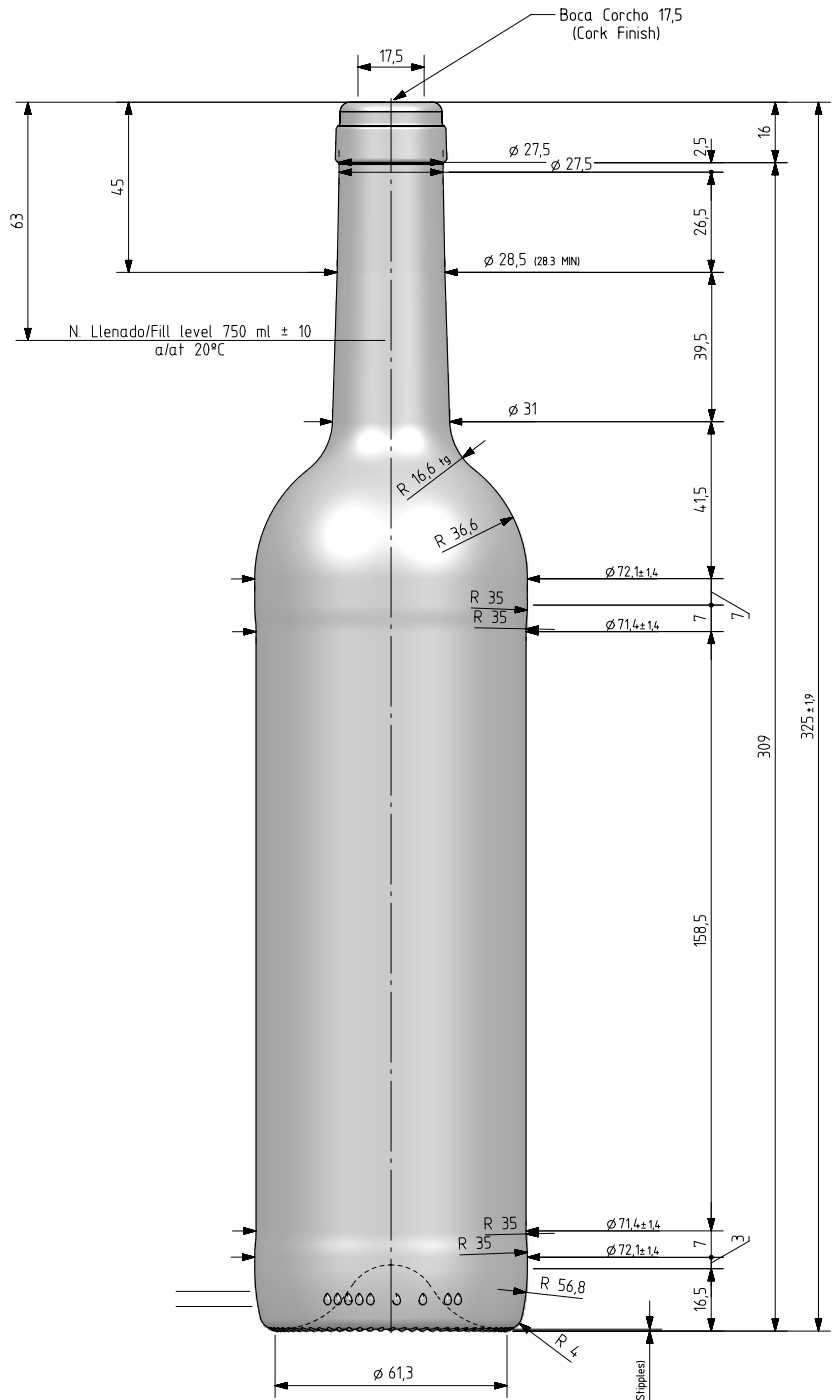

# BD KOSMOS 75CL BOCA 17,5

## Caractéristiques du produit

<b>Code</b>	2172/249
<b>Capacité</b>	750 ml
<b>Bague</b>	CORCHO CETIE PT
<b>Couleurs</b>	
<b>Poids</b>	410 gr
<b>Hauteur totale</b>	325.00 mm
<b>Diamètre</b>	72.10 mm
<b>Palette</b>	1.428 Unités

Nº MOLDE  
(CAVITY NUMBER)

Logo FEVE

ANAGRAMA  
(PUNTMARK VIDRALA)

Nº MODELO  
(JOB No)

VISTA FRONTAL  
(FRONT VIEW)

VISTA TRASERA  
(BACK VIEW)

VISTA DEL FONDO  
(BOTTOM VIEW)

				Peso aprox / Weight approx	4,10 g
				Capacidad N. llenado / Fillpoint Capacity	750 ml ± 10 a 63 mm
				Capacidad a verter / Brimfull Capacity	770 ml ± aprox
				Cámara expansión / Vacuity	2,7 % 20 ml
				Recipiente medida / Meas cap	SI
				Angulo de volcado / Tilt angle	14,2°
Rev	Modificación / Modification	Fecha/Date	Firma/Sign	Carbonatación / Gas vol	0,0 VolCO2 max
Este plano es propiedad de Vidrala, no puede ser reproducido ni comunicado sin nuestro permiso. Las cotas no toleradas son aproximadas. Specification agreements are based on tolerated dimensions only. Do not scale drawing, copyright reserved. Not to be copied in whole or part without written permission from Vidrala. All dimensions are in millimeters.				Presión larga duración / Long Term pressure: 0 Bar max	Páster: NO
				Resistencia. choque térmico / Thermal Shock max:	42 °C
					
			Product Design Office www.vidrala.com		
			Dibujado / Des : J. Ochoa		CAD: 7965.prt
			Fecha / Date: 04-07-23		Anula / Annuls:
			Escala / Scale: 1:1		Nº Plano: 7965
			Retornable / Returnable: NO		Drawing Nº: 62,1%
			Modelo: 2172/249		BD KOSMOS 75CL BOCA 17,5