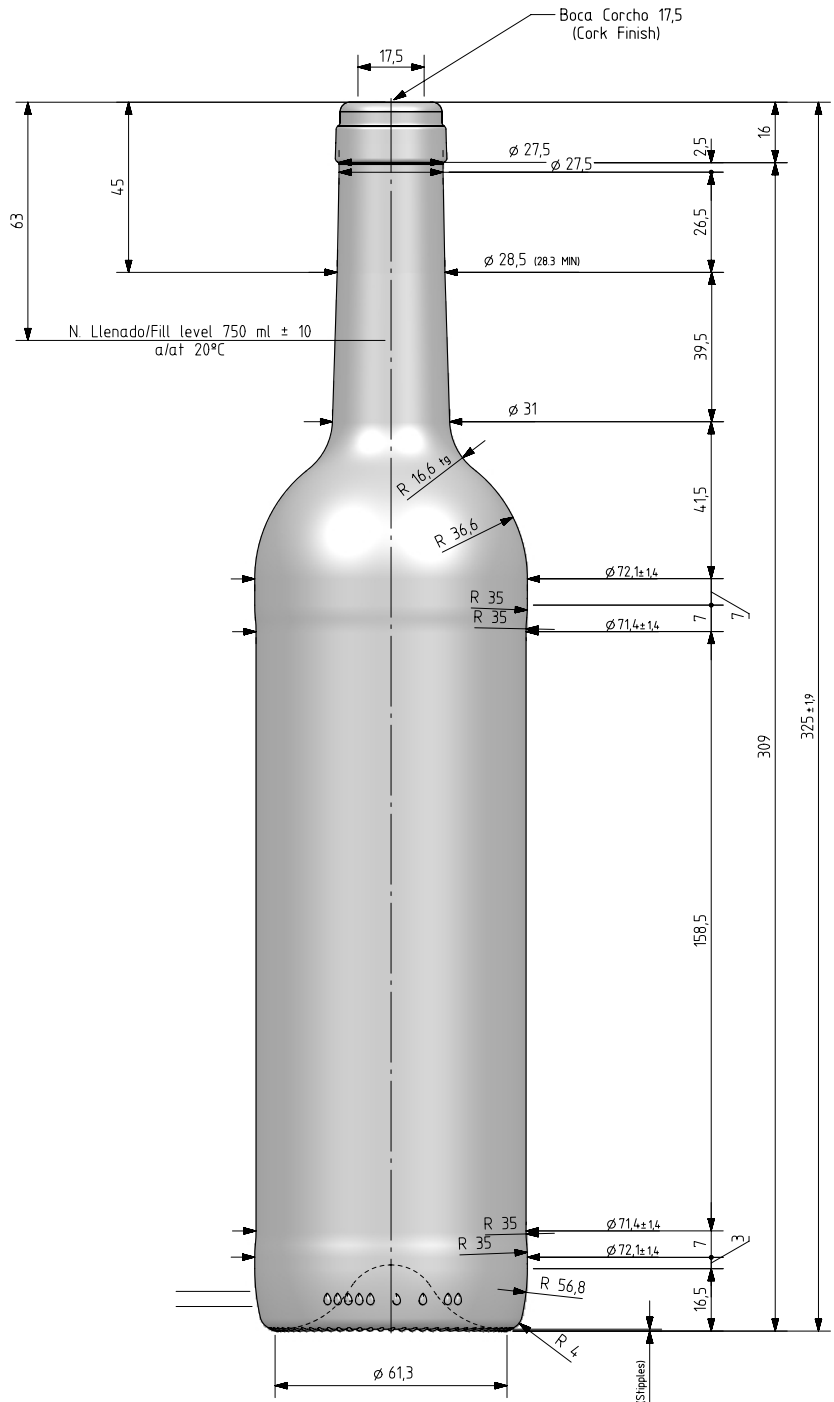

BD KOSMOS 75CL BOCA 17,5

Características do produto

Código	2172/249
Capacidade	750 ml
Boca	CORCHO CETIE PT
Cores	<input type="checkbox"/> <input checked="" type="checkbox"/>
Peso	410 gr
Altura Total	325.00 mm
Diâmetro	72.10 mm
Paquete	1.428 Unidades

Nº MOLDE
(CAVITY NUMBER)

Logo FEVE

Nº MODELO
(JOB No)

ANAGRAMA
(PUNTMARK VIDRALA)

VISTA FRONTAL
(FRONT VIEW)

VISTA TRASERA
(BACK VIEW)

VISTA DEL FONDO
(BOTTOM VIEW)

				Peso aprox / Weight approx	4,10 g			Product Design Office www.vidrala.com
				Capacidad N. llenado / Fillpoint Capacity	750 ml ± 10 a 63 mm			
				Capacidad a verter / Brimfull Capacity	770 ml ± aprox		Dibujado / Des : J. Ochoa	CAD: 7965.prt
				Cámara expansión / Vacuity	2,7 %	20 ml	Fecha / Date: 04-07-23	Anula / Annuls:
				Recipiente medida / Meas cap	SI		Escala / Scale: 1:1	Nº Plano: 7965
				Angulo de volcado / Tilt angle	14,2°		Carbonatación / Gas vol	0,0 Vol CO2 max
Rev	Modificación / Modification	Fecha/Date	Firma/Sign	Carbonatación / Gas vol	0,0	Vol CO2 max	Retornable / Returnable	NO
Este plano es propiedad de Vidrala, no puede ser reproducido ni comunicado sin nuestro permiso. Las cotas no toleradas son aproximadas. Specification agreements are based on tolerated dimensions only. Do not scale drawing, copyright reserved. Not to be copied in whole or part without written permission from vidrala. All dimensions are in millimeters.				Presión larga duración / Long Term pressure: 0 Bar max	Páster: NO		Modelo:	
				Resistencia. choque térmico / Thermal Shock max:	42 °C		Code: 2172/249	BD KOSMOS 75CL BOCA 17,5