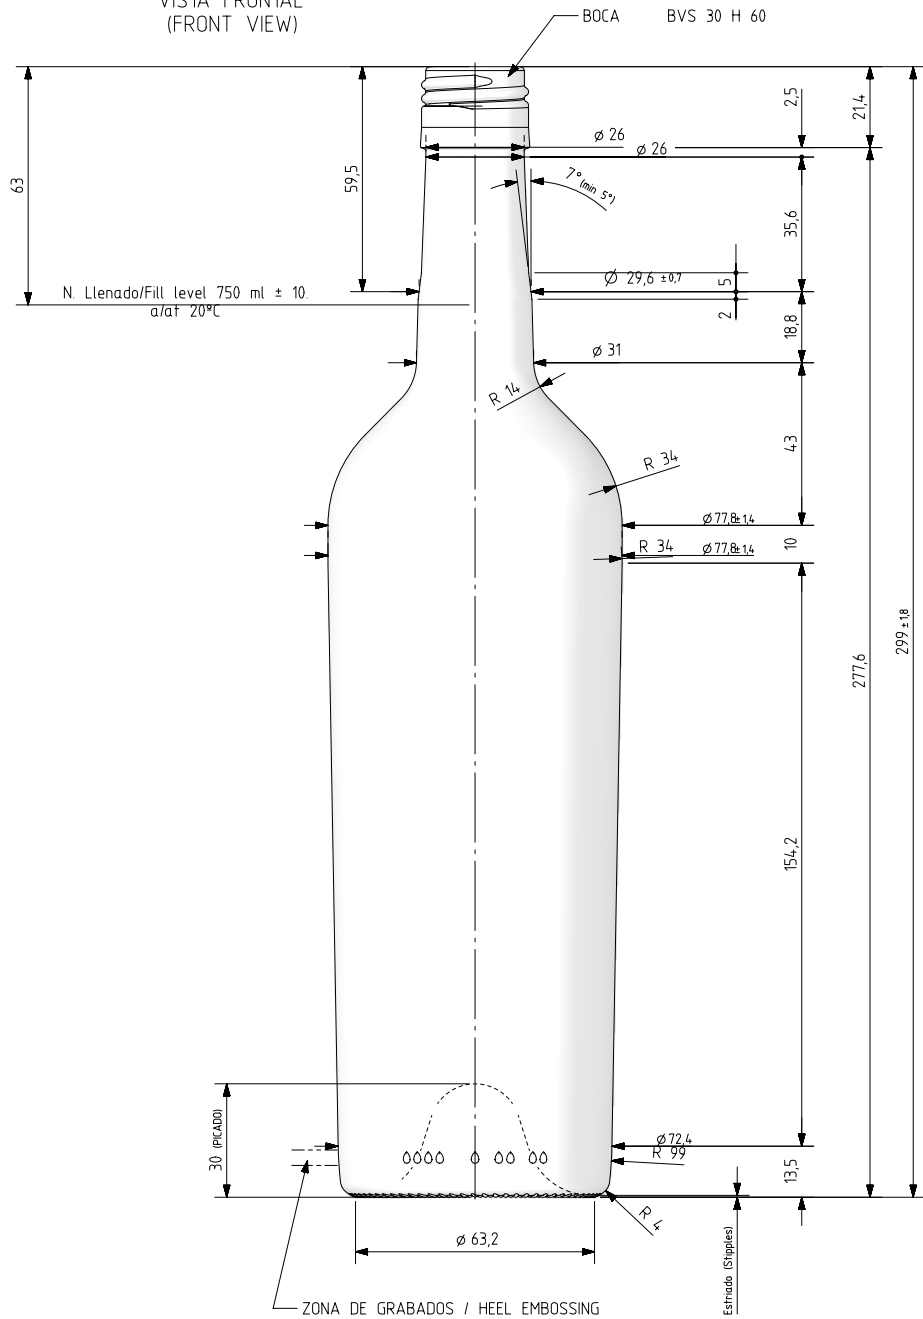

VISTA FRONTAL
(FRONT VIEW)

Rev	Modificación / Modification	Fecha/Date	Firma/Sign
1	Modificación en picado	2-7-20	JOJ

Este plano es propiedad de Vidrala, no puede ser reproducido ni comunicado sin nuestro permiso.
Las cotas no toleradas son aproximadas.
Specification agreements are based on tolerated dimensions only. Do not scale drawing, copyright reserved.
Not to be copied in whole or part without written permission from Vidrala.
All dimensions are in millimeters.

Peso aprox / Weight approx	400 g
Capacidad N. llenado / Fillpoint Capacity	750 ml ± 10 a 63 mm
Capacidad a verter / Brimfull Capacity	770 ml ± aprox
Cámara expansión / Vacuity	2,7 % 20 ml
Recipiente medida / Meas cap	SI
Angulo de volcado / Tilt angle	19,4°
Carbonatación / Gas vol	0,0 Vol CO2 max
Presión larga duración / Long Term pressure:	0,0 Bar max Páster: NO
Resistencia. choque térmico / Thermal Shock max:	42 °C

vidrala Product Design Office
www.vidrala.com

Dibujado / Des : J. Ochoa CAD: 7538-1prt
Fecha / Date: 13-06-24 Anula / Annuls: 7538
Escala / Scale: 1:1 N° Plano: 7538-1
Retornable / Returnable: NO Drawing N°: 62,1%

Modelo: BD CLARA LITE 75 CL BVS
Code: 2051/477