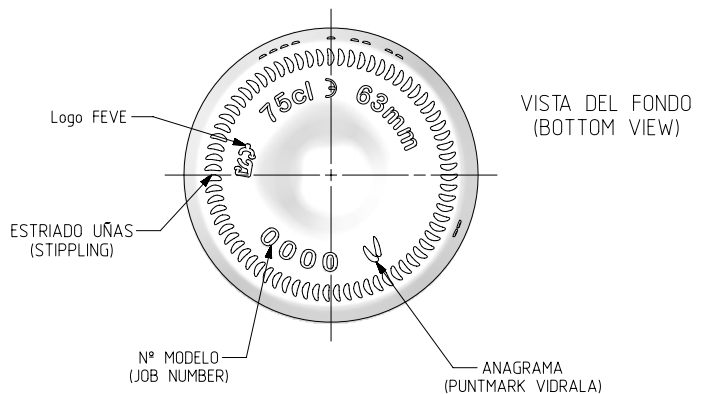

VISTA FRONTAL
(FRONT VIEW)

Rev	Modificación / Modification	Fecha/Date	Firma/Sign
1	Modificación en picado	2-7-20	JOJ

Este plano es propiedad de Vidrala, no puede ser reproducido ni comunicado sin nuestro permiso.
Las cotas no toleradas son aproximadas.
Specification agreements are based on tolerated dimensions only. Do not scale drawing, copyright reserved.
Not to be copied in whole or part without written permission from Vidrala.
All dimensions are in millimeters.

Peso aprox / Weight approx	400 g
Capacidad N. llenado / Fillpoint Capacity	750 ml ± 10 a 63 mm
Capacidad a verter / Brimfull Capacity	770 ml ± aprox
Cámara expansión / Vacuity	2,7 % 20 ml
Recipiente medida / Meas cap	SI
Angulo de volcado / Tilt angle	19,4°
Carbonatación / Gas vol	0,0 Vol CO2 max
Presión larga duración / Long Term pressure:	0,0 Bar max Páster: NO
Resistencia. choque térmico / Thermal Shock max:	42 °C

vidrala Product Design Office
www.vidrala.com

Dibujado / Des : J. Ochoa CAD: 7538-1prt
Fecha / Date: 13-06-24 Anula / Annuls: 7538
Escala / Scale: 1:1 N° Plano: 7538-1
Retornable / Returnable: NO Drawing N°: 62,1%

Modelo: BD CLARA LITE 75 CL BVS
Code: 2051/477