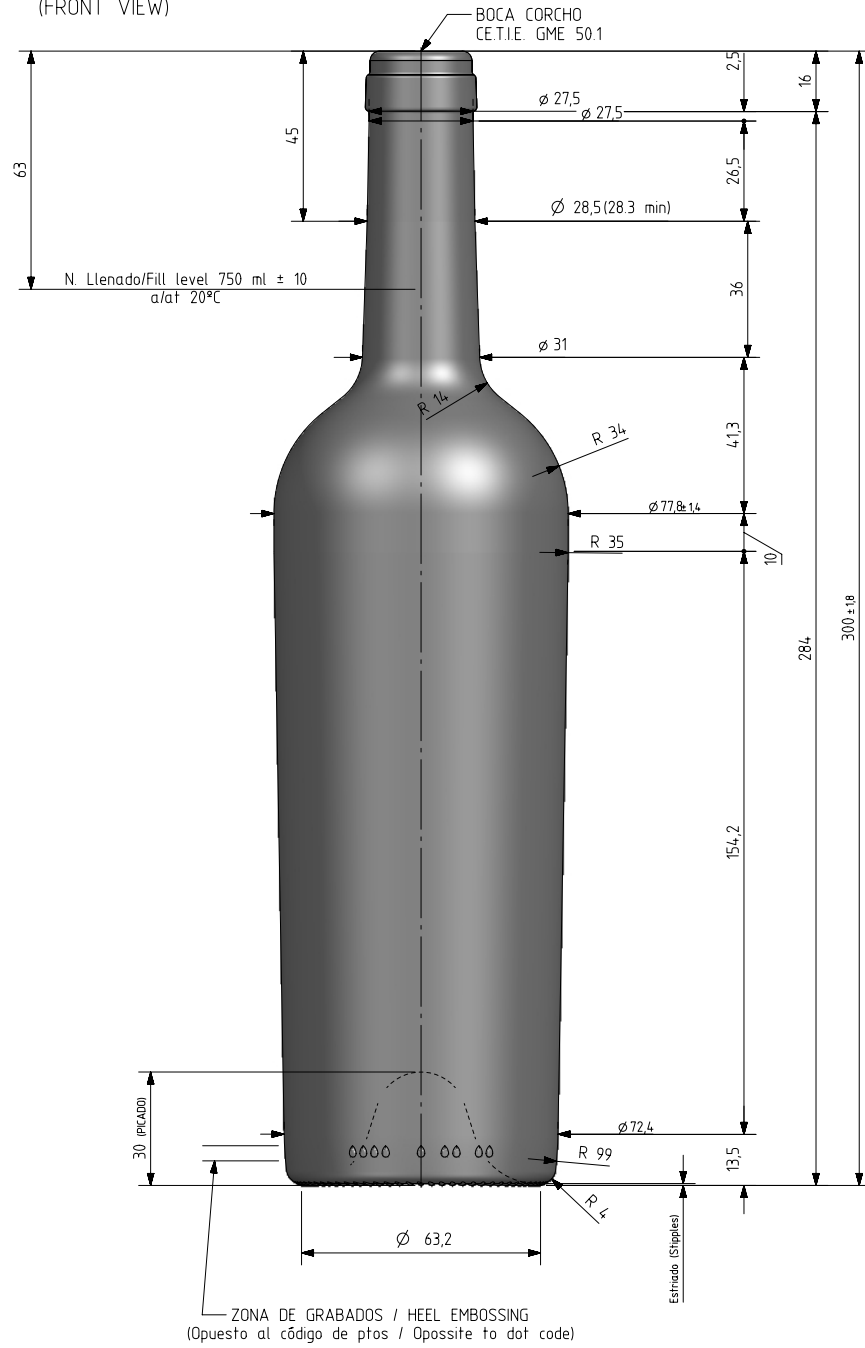

1 Quai du Président Wilson,
33130 Bordeaux, Francia
Tel. +33 5 56 20 59 89
commercial.france@vidrala.com

BD CLARA LITE 75 CL

Product characteristics

Code	2034/242
Capacity	750 ml
Finish	CETIE
Colours	
Weight	400 gr
Overall height	300.00 mm
Diameter	77.80 mm
Palet	1.218 units

VISTA TRASERA
(BACK VIEW)

N° MOLDE
(CAVITY NUMBER)

VISTA FRONTAL
(FRONT VIEW)

Rev	Modificación / Modification	Fecha/Date	Firma/Sign
1	Modificación en picado	2-07-24	JOJ

Este plano es propiedad de Vidrala, no puede ser reproducido ni comunicado sin nuestro permiso.
Las cotas no toleradas son aproximadas.
Specification agreements are based on tolerated dimensions only. Do not scale drawing, copyright reserved.
Not to be copied in whole or part without written permission from vidrala.
All dimensions are in millimeters.

Peso aprox / Weight approx	400 g
Capacidad N. llenado / Fillpoint Capacity	750 ml ± 10 a 63 mm
Capacidad a verter / Brimfull Capacity	770 ml ± aprox
Cámara expansión / Vacuity	2,7 % 20 ml
Recipiente medida / Meas cap	SI
Angulo de volcado / Tilt angle	16,4°
Carbonatación / Gas vol	0,0 Vol CO2 max
Presión larga duración / Long Term pressure: 0 Bar max	Páster: NO
Resistencia. choque térmico / Thermal Shock max:	42 °C

Product Design Office
www.vidrala.com

Dibujado / Des : JOJ	CAD: 7537-1prt
Fecha / Date: 06-06-24	Anula / Annuls: 7537
Escala / Scale: 1:1	N° Plano: 7537-1
Retornable / Returnable: NO	Code: 62,1%
Modelo: 2034/242	BD CLARA LITE 75 CL