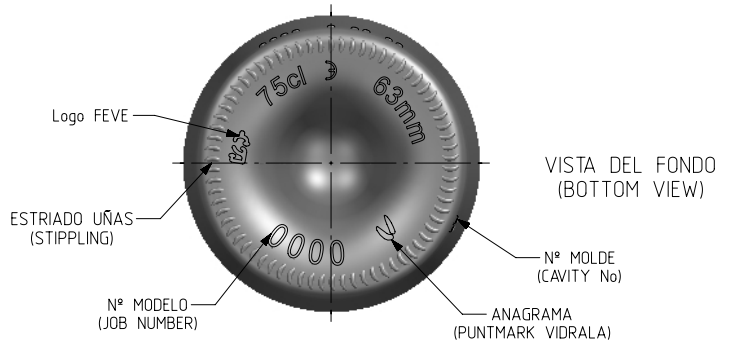

1 Quai du Président Wilson,
33130 Bordeaux, Francia
Tel. +33 5 56 20 59 89
commercial.france@vidrala.com

BD CLARA LITE 75 CL

Product characteristics

Code	2034/242
Capacity	750 ml
Finish	CETIE
Colours	
Weight	400 gr
Overall height	300.00 mm
Diameter	77.80 mm
Palet	1.218 units

VISTA TRASERA
(BACK VIEW)

N° MOLDE
(CAVITY NUMBER)

VISTA FRONTAL
(FRONT VIEW)

Rev	Modificación / Modification	Fecha/Date	Firma/Sign
1	Modificación en picado	2-07-24	JOJ

Este plano es propiedad de Vidrala, no puede ser reproducido ni comunicado sin nuestro permiso.
Las cotas no toleradas son aproximadas.
Specification agreements are based on tolerated dimensions only. Do not scale drawing, copyright reserved.
Not to be copied in whole or part without written permission from vidrala.
All dimensions are in millimeters.

Peso aprox / Weight approx	400 g
Capacidad N. llenado / Fillpoint Capacity	750 ml ± 10 a 63 mm
Capacidad a verter / Brimfull Capacity	770 ml ± aprox
Cámara expansión / Vacuity	2,7 % 20 ml
Recipiente medida / Meas cap	SI
Angulo de volcado / Tilt angle	16,4°
Carbonatación / Gas vol	0,0 Vol CO2 max
Presión larga duración / Long Term pressure: 0 Bar max	Páster: NO
Resistencia. choque térmico / Thermal Shock max:	42 °C

Product Design Office
www.vidrala.com

Dibujado / Des : JOJ	CAD: 7537-1prt
Fecha / Date: 06-06-24	Anula / Annuls: 7537
Escala / Scale: 1:1	N° Plano: 7537-1
Retornable / Returnable: NO	Code: 62,1%
Modelo: 2034/242	BD CLARA LITE 75 CL