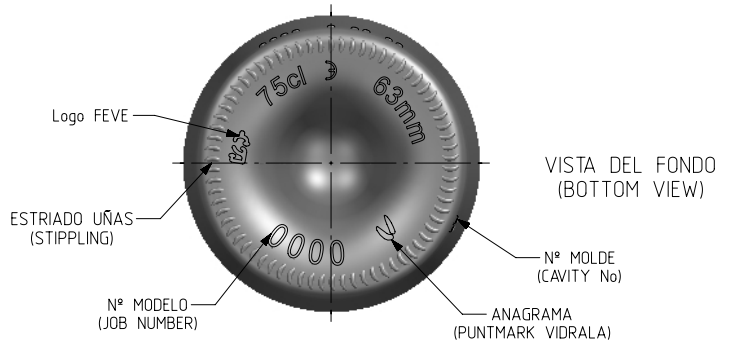

BD CLARA LITE 75 CL

Caractéristiques du produit

Code	2034/242
Capacité	750 ml
Bague	CORCHO CETIE
Couleurs	
Poids	400 gr
Hauteur totale	300.00 mm
Diamètre	77.80 mm
Palette	1.218 Unités

VISTA TRASERA
(BACK VIEW)

N° MOLDE
(CAVITY NUMBER)

VISTA FRONTAL
(FRONT VIEW)

Rev	Modificación / Modification	Fecha/Date	Firma/Sign
1	Modificación en picado	2-07-24	JOJ

Este plano es propiedad de Vidrala, no puede ser reproducido ni comunicado sin nuestro permiso.
Las cotas no toleradas son aproximadas.
Specification agreements are based on tolerated dimensions only. Do not scale drawing, copyright reserved.
Not to be copied in whole or part without written permission from vidrala.
All dimensions are in millimeters.

Peso aprox / Weight approx	400 g
Capacidad N. llenado / Fillpoint Capacity	750 ml ± 10 a 63 mm
Capacidad a verter / Brimfull Capacity	770 ml ± aprox
Cámara expansión / Vacuity	2,7 % 20 ml
Recipiente medida / Meas cap	SI
Angulo de volcado / Tilt angle	16,4°
Carbonatación / Gas vol	0,0 Vol CO2 max
Presión larga duración / Long Term pressure: 0 Bar max	Páster: NO
Resistencia. choque térmico / Thermal Shock max:	42 °C

Product Design Office
www.vidrala.com

Dibujado / Des : JOJ CAD: 7537-1prt

Fecha / Date: 06-06-24 Anula / Annuls: 7537

Escala / Scale: 1:1 N° Plano: 7537-1

Retornable / Returnable: NO Drawing N°: 62,1%

Modelo: 2034/242 BD CLARA LITE 75 CL