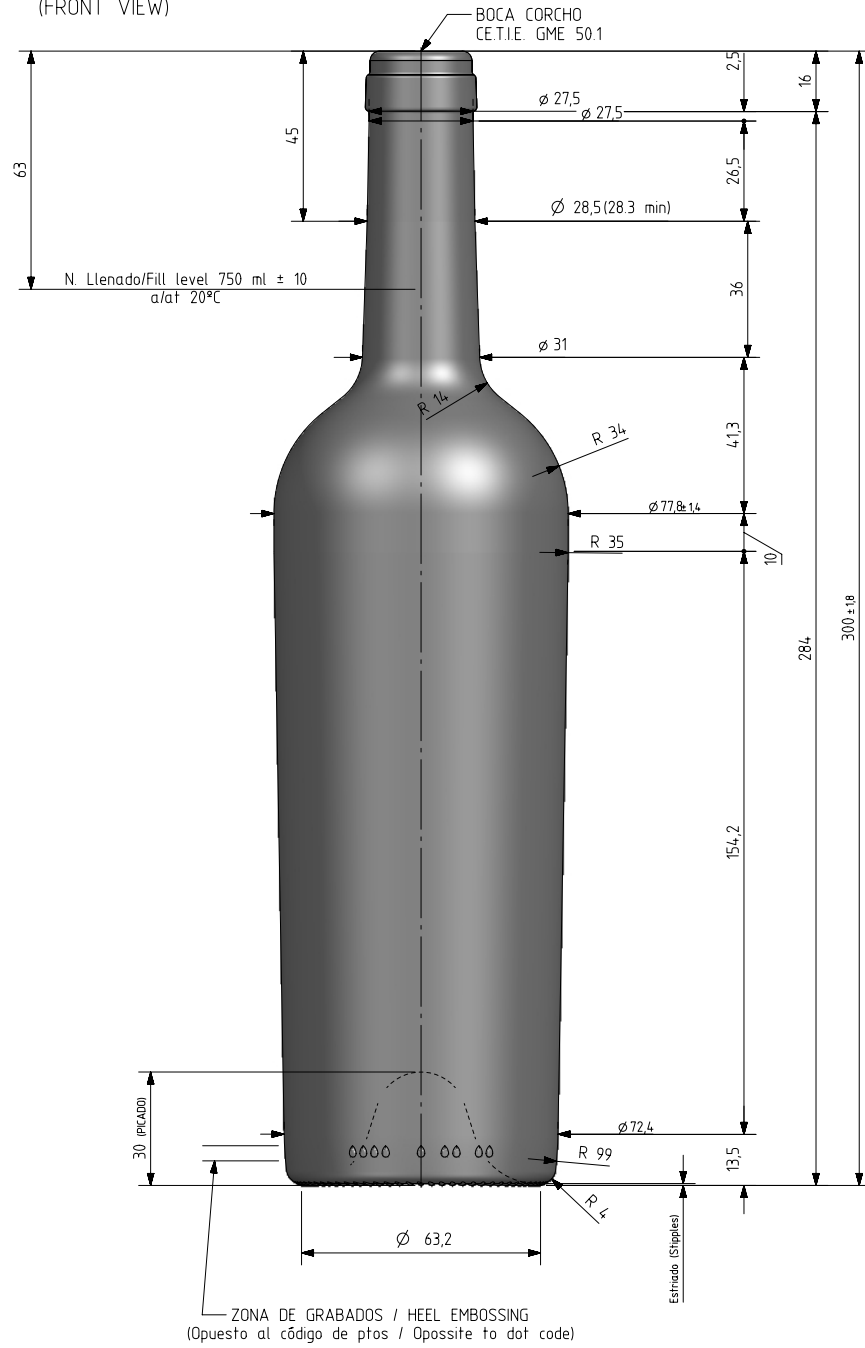

BD CLARA LITE 75 CL

Caractéristiques du produit

Code	2034/242
Capacité	750 ml
Bague	CORCHO CETIE
Couleurs	
Poids	400 gr
Hauteur totale	300.00 mm
Diamètre	77.80 mm
Palette	1.218 Unités

VISTA TRASERA
(BACK VIEW)

N° MOLDE
(CAVITY NUMBER)

VISTA FRONTAL
(FRONT VIEW)

Rev	Modificación / Modification	Fecha/Date	Firma/Sign
1	Modificación en picado	2-07-24	JOJ

Este plano es propiedad de Vidrala, no puede ser reproducido ni comunicado sin nuestro permiso.
Las cotas no toleradas son aproximadas.
Specification agreements are based on tolerated dimensions only. Do not scale drawing, copyright reserved.
Not to be copied in whole or part without written permission from vidrala.
All dimensions are in millimeters.

Peso aprox / Weight approx	400 g
Capacidad N. llenado / Fillpoint Capacity	750 ml ± 10 a 63 mm
Capacidad a verter / Brimfull Capacity	770 ml ± aprox
Cámara expansión / Vacuity	2,7 % 20 ml
Recipiente medida / Meas cap	SI
Angulo de volcado / Tilt angle	16,4°
Carbonatación / Gas vol	0,0 Vol CO2 max
Presión larga duración / Long Term pressure: 0 Bar max	Páster: NO
Resistencia. choque térmico / Thermal Shock max:	42 °C