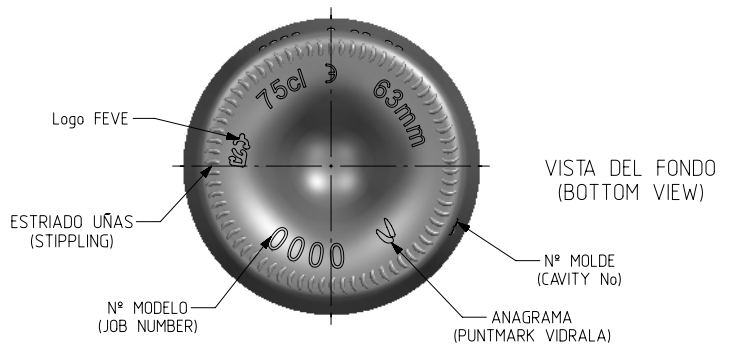

## Caractéristiques du produit

<b>Code</b>	2034/242
<b>Capacité</b>	750 ml
<b>Bague</b>	CORCHO CETIE
<b>Couleurs</b>	
<b>Poids</b>	400 gr
<b>Hauteur totale</b>	300.00 mm
<b>Diamètre</b>	77.80 mm
<b>Palette</b>	1.218 Unités

VISTA TRASERA  
(BACK VIEW)

N° MOLDE  
(CAVITY NUMBER)

VISTA FRONTAL  
(FRONT VIEW)

Rev	Modificación / Modification	Fecha/Date	Firma/Sign
1	Modificación en picado	2-07-24	JOJ

Este plano es propiedad de Vidrala, no puede ser reproducido ni comunicado sin nuestro permiso.  
Las cotas no toleradas son aproximadas.  
Specification agreements are based on tolerated dimensions only. Do not scale drawing, copyright reserved.  
Not to be copied in whole or part without written permission from vidrala.  
All dimensions are in millimeters.

Peso aprox / Weight approx	400 g
Capacidad N. llenado / Fillpoint Capacity	750 ml ± 10 a 63 mm
Capacidad a verter / Brimfull Capacity	770 ml ± aprox
Cámara expansión / Vacuity	2,7 % 20 ml
Recipiente medida / Meas cap	SI
Angulo de volcado / Tilt angle	16,4°
Carbonatación / Gas vol	0,0 Vol CO2 max
Presión larga duración / Long Term pressure: 0 Bar max	Páster: NO
Resistencia. choque térmico / Thermal Shock max:	42 °C