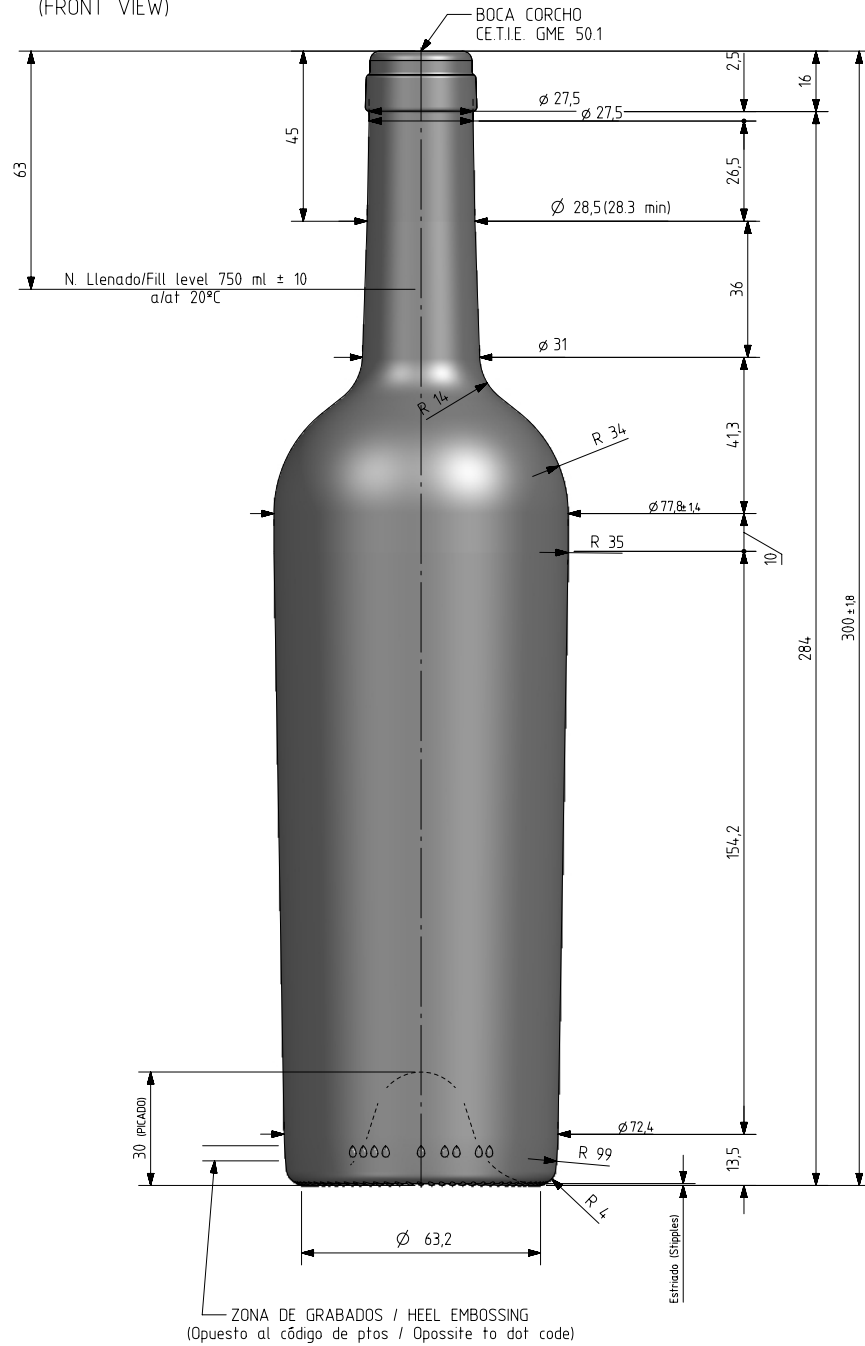

BD CLARA LITE 75 CL

Caratteristiche del prodotto

Codice	2034/242
Capacità	750 ml
Imboccatura	CORCHO CETIE
Colori	
Peso	400 gr
Altezza Totale	300.00 mm
Diametro	77.80 mm
Pallet	1.218 Unitá

VISTA TRASERA
(BACK VIEW)

N° MOLDE
(CAVITY NUMBER)

VISTA FRONTAL
(FRONT VIEW)

Rev	Modificación / Modification	Fecha/Date	Firma/Sign
1	Modificación en picado	2-07-24	JOJ

Este plano es propiedad de Vidrala, no puede ser reproducido ni comunicado sin nuestro permiso.
Las cotas no toleradas son aproximadas.
Specification agreements are based on tolerated dimensions only. Do not scale drawing, copyright reserved.
Not to be copied in whole or part without written permission from vidrala.
All dimensions are in millimeters.

Peso aprox / Weight approx	400 g
Capacidad N. llenado / Fillpoint Capacity	750 ml ± 10 a 63 mm
Capacidad a verter / Brimfull Capacity	770 ml ± aprox
Cámara expansión / Vacuity	2,7 % 20 ml
Recipiente medida / Meas cap	SI
Angulo de volcado / Tilt angle	16,4°
Carbonatación / Gas vol	0,0 Vol CO2 max
Presión larga duración / Long Term pressure: 0 Bar max	Páster: NO
Resistencia. choque térmico / Thermal Shock max:	42 °C

		Product Design Office www.vidrala.com	
		Dibujado / Des : JOJ	CAD: 7537-1prt
Fecha / Date: 06-06-24		Anula / Annuls: 7537	
Escala / Scale: 1:1		N° Plano: Drawing N°: 7537-1	
Retornable / Returnable: NO		Modelo: Code: 2034/242	
BD CLARA LITE 75 CL			