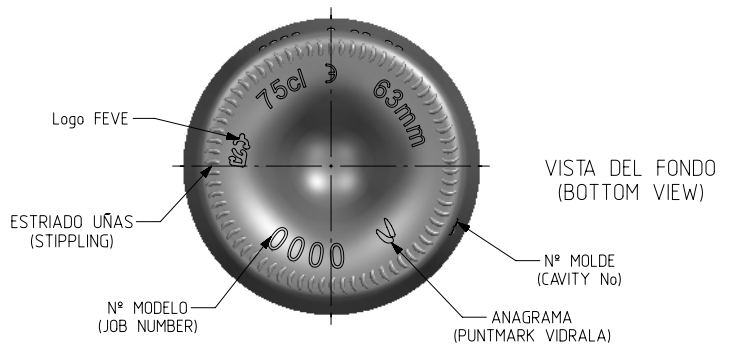

BD CLARA LITE 75 CL

Caratteristiche del prodotto

Codice	2034/242
Capacità	750 ml
Imboccatura	CORCHO CETIE
Colori	
Peso	400 gr
Altezza Totale	300.00 mm
Diametro	77.80 mm
Pallet	1.218 Unitá

VISTA TRASERA
(BACK VIEW)

N° MOLDE
(CAVITY NUMBER)

VISTA FRONTAL
(FRONT VIEW)

Rev	Modificación / Modification	Fecha/Date	Firma/Sign
1	Modificación en picado	2-07-24	JOJ

Este plano es propiedad de Vidrala, no puede ser reproducido ni comunicado sin nuestro permiso.
Las cotas no toleradas son aproximadas.
Specification agreements are based on tolerated dimensions only. Do not scale drawing, copyright reserved.
Not to be copied in whole or part without written permission from vidrala.
All dimensions are in millimeters.

Peso aprox / Weight approx	400 g
Capacidad N. llenado / Fillpoint Capacity	750 ml ± 10 a 63 mm
Capacidad a verter / Brimfull Capacity	770 ml ± aprox
Cámara expansión / Vacuity	2,7 % 20 ml
Recipiente medida / Meas cap	SI
Angulo de volcado / Tilt angle	16,4°
Carbonatación / Gas vol	0,0 Vol CO2 max
Presión larga duración / Long Term pressure: 0 Bar max	Páster: NO
Resistencia. choque térmico / Thermal Shock max:	42 °C

		Product Design Office www.vidrala.com	
		Dibujado / Des : JOJ	CAD: 7537-1prt
Fecha / Date: 06-06-24		Anula / Annuls: 7537	
Escala / Scale: 1:1		N° Plano: Drawing N°: 7537-1	
Retornable / Returnable: NO		Modelo: Code: 2034/242	
BD CLARA LITE 75 CL			