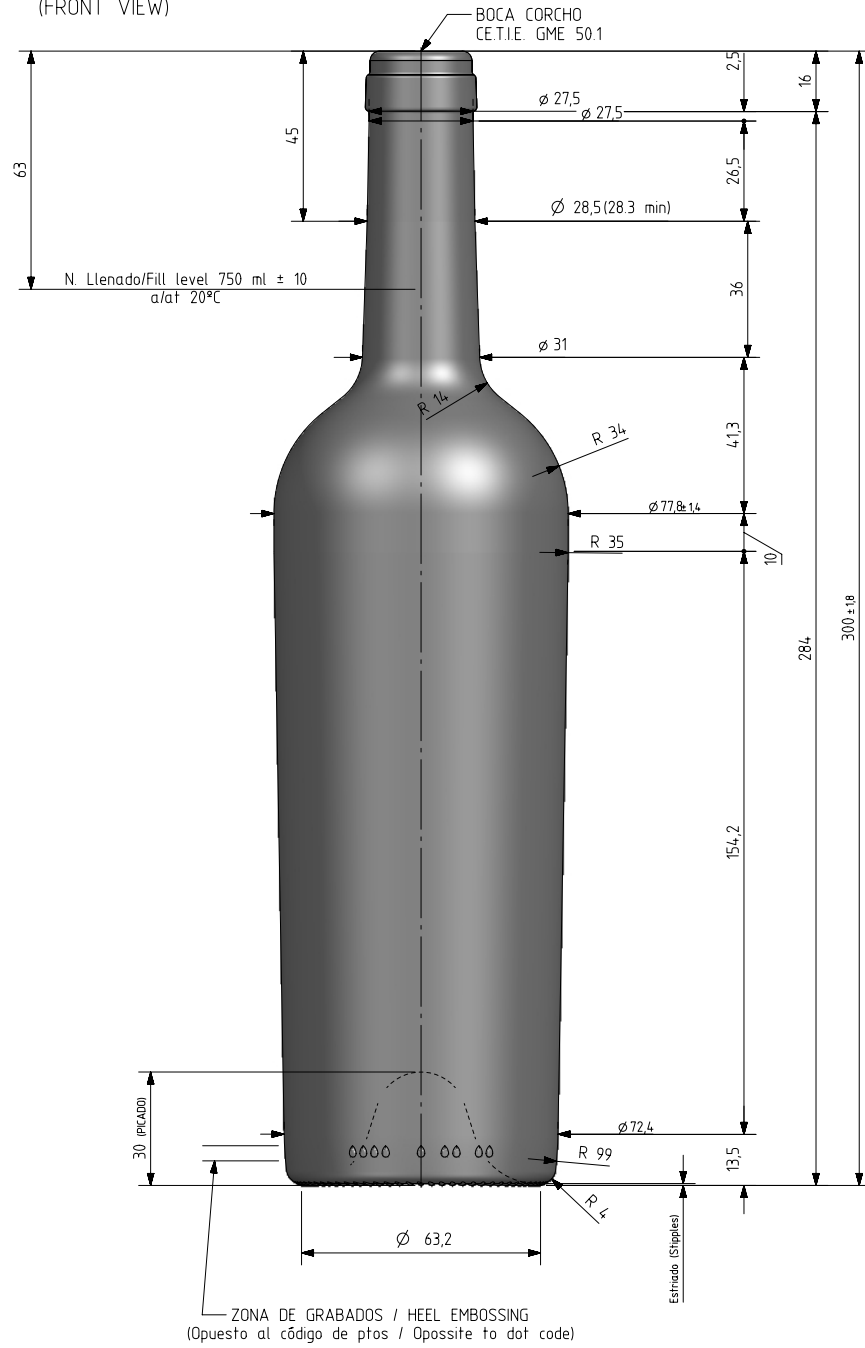

BD CLARA LITE 75 CL

Caratteristiche del prodotto

Codice	2034/242
Capacità	750 ml
Imboccatura	CORCHO CETIE
Colori	
Peso	400 gr
Altezza Totale	300.00 mm
Diametro	77.80 mm
Pallet	1.218 Unitá

VISTA TRASERA
(BACK VIEW)

N° MOLDE
(CAVITY NUMBER)

VISTA FRONTAL
(FRONT VIEW)

Rev	Modificación / Modification	Fecha/Date	Firma/Sign
1	Modificación en picado	2-07-24	JOJ

Este plano es propiedad de Vidrala, no puede ser reproducido ni comunicado sin nuestro permiso.
Las cotas no toleradas son aproximadas.
Specification agreements are based on tolerated dimensions only. Do not scale drawing, copyright reserved.
Not to be copied in whole or part without written permission from vidrala.
All dimensions are in millimeters.

Peso aprox / Weight approx	400 g
Capacidad N. llenado / Fillpoint Capacity	750 ml ± 10 a 63 mm
Capacidad a verter / Brimfull Capacity	770 ml ± aprox
Cámara expansión / Vacuity	2,7 % 20 ml
Recipiente medida / Meas cap	SI
Angulo de volcado / Tilt angle	16,4°
Carbonatación / Gas vol	0,0 Vol CO2 max
Presión larga duración / Long Term pressure: 0 Bar max	Páster: NO
Resistencia. choque térmico / Thermal Shock max:	42 °C

Product Design Office
www.vidrala.com

Dibujado / Des : JOJ	CAD: 7537-1prt
Fecha / Date: 06-06-24	Anula / Annuls: 7537
Escala / Scale: 1:1	N° Plano: 7537-1
Retornable / Returnable: NO	Code: 2034/242
BD CLARA LITE 75 CL	