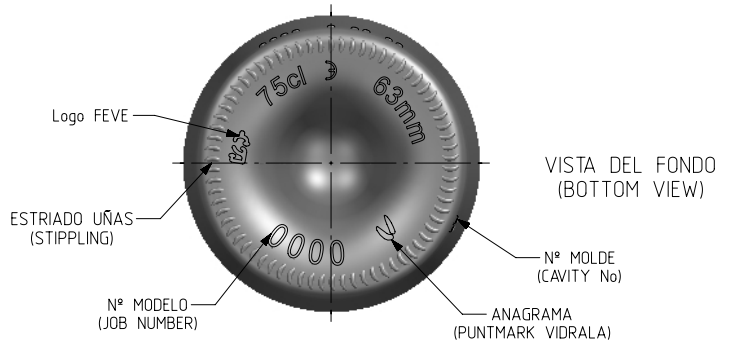

BD CLARA LITE 75 CL

Caratteristiche del prodotto

Codice	2034/242
Capacità	750 ml
Imboccatura	CORCHO CETIE
Colori	
Peso	400 gr
Altezza Totale	300.00 mm
Diametro	77.80 mm
Pallet	1.218 Unitá

VISTA TRASERA
(BACK VIEW)

N° MOLDE
(CAVITY NUMBER)

VISTA FRONTAL
(FRONT VIEW)

Rev	Modificación / Modification	Fecha/Date	Firma/Sign
1	Modificación en picado	2-07-24	JOJ

Este plano es propiedad de Vidrala, no puede ser reproducido ni comunicado sin nuestro permiso.
Las cotas no toleradas son aproximadas.
Specification agreements are based on tolerated dimensions only. Do not scale drawing, copyright reserved.
Not to be copied in whole or part without written permission from vidrala.
All dimensions are in millimeters.

Peso aprox / Weight approx	400 g
Capacidad N. llenado / Fillpoint Capacity	750 ml ± 10 a 63 mm
Capacidad a verter / Brimfull Capacity	770 ml ± aprox
Cámara expansión / Vacuity	2,7 % 20 ml
Recipiente medida / Meas cap	SI
Angulo de volcado / Tilt angle	16,4°
Carbonatación / Gas vol	0,0 Vol CO2 max
Presión larga duración / Long Term pressure: 0 Bar max	Páster: NO
Resistencia. choque térmico / Thermal Shock max:	42 °C

Product Design Office
www.vidrala.com

Dibujado / Des : JOJ	CAD: 7537-1prt
Fecha / Date: 06-06-24	Anula / Annuls: 7537
Escala / Scale: 1:1	N° Plano: 7537-1
Retornable / Returnable: NO	Code: 2034/242
BD CLARA LITE 75 CL	