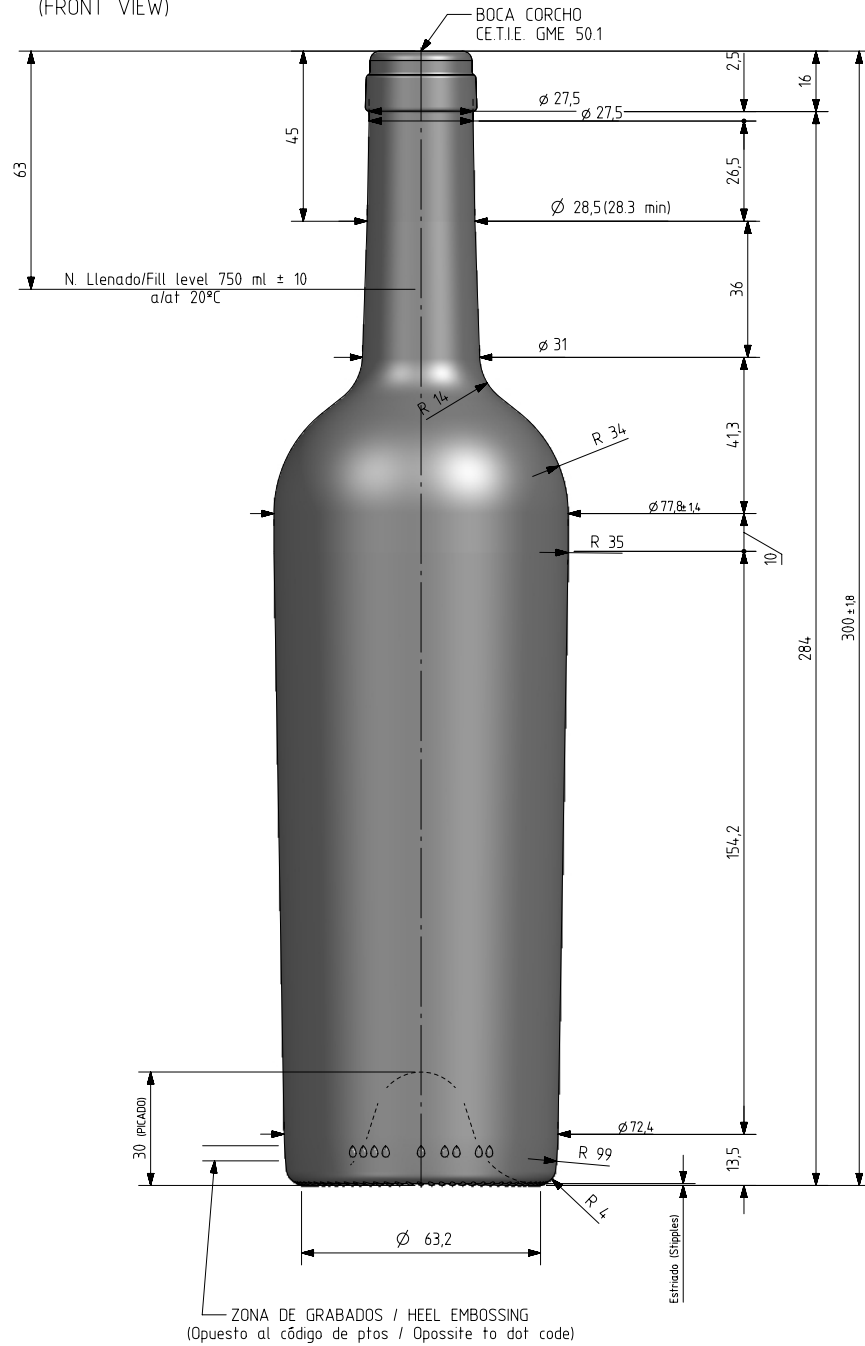

BD CLARA LITE 75 CL

Características do produto

Código	2034/242
Capacidade	750 ml
Boca	CORCHO CETIE
Cores	
Peso	400 gr
Altura Total	300.00 mm
Diâmetro	77.80 mm
Paquete	1.218 Unidades

VISTA TRASERA
(BACK VIEW)

N° MOLDE
(CAVITY NUMBER)

VISTA FRONTAL
(FRONT VIEW)

Rev	Modificación / Modification	Fecha/Date	Firma/Sign
1	Modificación en picado	2-07-24	JOJ

Este plano es propiedad de Vidrala, no puede ser reproducido ni comunicado sin nuestro permiso.
Las cotas no toleradas son aproximadas.
Specification agreements are based on tolerated dimensions only. Do not scale drawing, copyright reserved.
Not to be copied in whole or part without written permission from Vidrala.
All dimensions are in millimeters.

Peso aprox / Weight approx	400 g
Capacidad N. llenado / Fillpoint Capacity	750 ml ± 10 a 63 mm
Capacidad a verter / Brimfull Capacity	770 ml ± aprox
Cámara expansión / Vacuity	2,7 % 20 ml
Recipiente medida / Meas cap	SI
Angulo de volcado / Tilt angle	16,4°
Carbonatación / Gas vol	0,0 Vol CO2 max
Presión larga duración / Long Term pressure: 0 Bar max	Páster: NO
Resistencia. choque térmico / Thermal Shock max:	42 °C

		Product Design Office www.vidrala.com	
		Dibujado / Des : JOJ	CAD: 7537-1prt
Fecha / Date: 06-06-24		Anula / Annuls: 7537	
Escala / Scale: 1:1		N° Plano: Drawing N°: 7537-1	
Retornable / Returnable: NO		Modelo: Code: 2034/242	
BD CLARA LITE 75 CL			