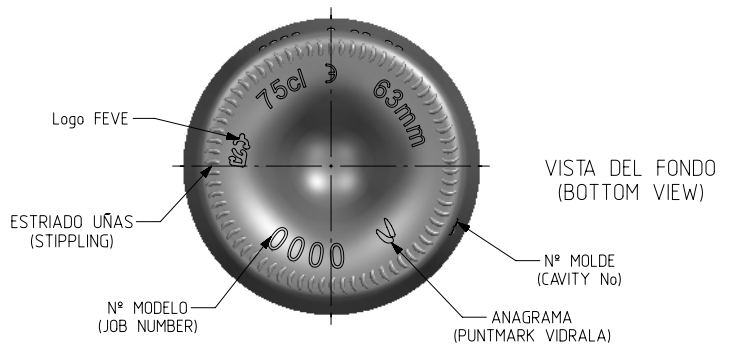

BD CLARA LITE 75 CL

Características do produto

Código	2034/242
Capacidade	750 ml
Boca	CORCHO CETIE
Cores	
Peso	400 gr
Altura Total	300.00 mm
Diâmetro	77.80 mm
Paquete	1.218 Unidades

VISTA TRASERA
(BACK VIEW)

N° MOLDE
(CAVITY NUMBER)

VISTA FRONTAL
(FRONT VIEW)

Rev	Modificación / Modification	Fecha/Date	Firma/Sign
1	Modificación en picado	2-07-24	JOJ

Este plano es propiedad de Vidrala, no puede ser reproducido ni comunicado sin nuestro permiso.
Las cotas no toleradas son aproximadas.
Specification agreements are based on tolerated dimensions only. Do not scale drawing, copyright reserved.
Not to be copied in whole or part without written permission from Vidrala.
All dimensions are in millimeters.

Peso aprox / Weight approx	400 g
Capacidad N. llenado / Fillpoint Capacity	750 ml ± 10 a 63 mm
Capacidad a verter / Brimfull Capacity	770 ml ± aprox
Cámara expansión / Vacuity	2,7 % 20 ml
Recipiente medida / Meas cap	SI
Angulo de volcado / Tilt angle	16,4°
Carbonatación / Gas vol	0,0 Vol CO2 max
Presión larga duración / Long Term pressure: 0 Bar max	Páster: NO
Resistencia. choque térmico / Thermal Shock max:	42 °C

		Product Design Office www.vidrala.com	
		Dibujado / Des : JOJ	CAD: 7537-1prt
Fecha / Date: 06-06-24		Anula / Annuls: 7537	
Escala / Scale: 1:1		N° Plano: Drawing N°: 7537-1	
Retornable / Returnable: NO		Modelo: Code: 2034/242	
BD CLARA LITE 75 CL			