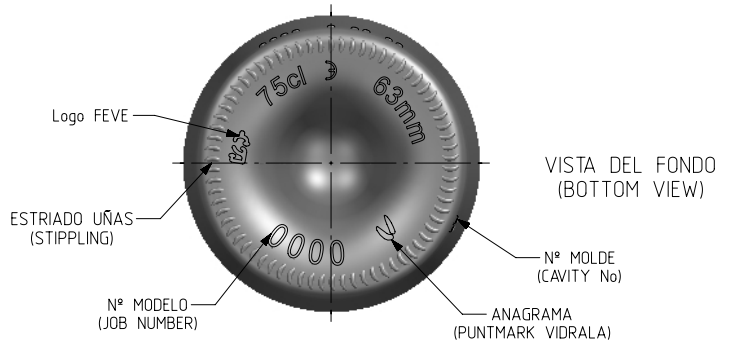

VISTA TRASERA
(BACK VIEW)

N° MOLDE
(CAVITY NUMBER)

VISTA FRONTAL
(FRONT VIEW)

Rev	Modificación / Modification	Fecha/Date	Firma/Sign
1	Modificación en picado	2-07-24	JOJ

Este plano es propiedad de Vidrala, no puede ser reproducido ni comunicado sin nuestro permiso.
Las cotas no toleradas son aproximadas.
Specification agreements are based on tolerated dimensions only. Do not scale drawing, copyright reserved.
Not to be copied in whole or part without written permission from vidrala.
All dimensions are in millimeters.

Peso aprox / Weight approx	400 g
Capacidad N. llenado / Fillpoint Capacity	750 ml ± 10 a 63 mm
Capacidad a verter / Brimfull Capacity	770 ml ± aprox
Cámara expansión / Vacuity	2,7 % 20 ml
Recipiente medida / Meas cap	SI
Angulo de volcado / Tilt angle	16,4°
Carbonatación / Gas vol	0,0 Vol CO2 max
Presión larga duración / Long Term pressure: 0 Bar max	Páster: NO
Resistencia. choque térmico / Thermal Shock max:	42 °C

vidrala Product Design Office
www.vidrala.com

Dibujado / Des : JOJ CAD: 7537-1prt
Fecha / Date: 06-06-24 Anula / Annuls: 7537
Escala / Scale: 1:1 N° Plano: 7537-1
Retornable / Returnable: NO Code: 62,1%

Modelo: 2034/242 BD CLARA LITE 75 CL