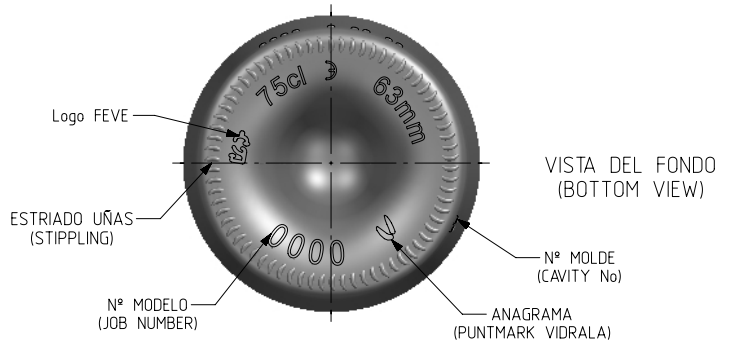

BD CLARA LITE 75 CL

Características do produto

Código	2034/242
Capacidade	750 ml
Boca	CORCHO CETIE
Cores	
Peso	400 gr
Altura Total	300.00 mm
Diâmetro	77.80 mm
Palete	1.218 Unidades

VISTA TRASERA
(BACK VIEW)

N° MOLDE
(CAVITY NUMBER)

VISTA FRONTAL
(FRONT VIEW)

Rev	Modificación / Modification	Fecha/Date	Firma/Sign
1	Modificación en picado	2-07-24	JOJ

Este plano es propiedad de Vidrala, no puede ser reproducido ni comunicado sin nuestro permiso.
Las cotas no toleradas son aproximadas.
Specification agreements are based on tolerated dimensions only. Do not scale drawing, copyright reserved.
Not to be copied in whole or part without written permission from vidrala.
All dimensions are in millimeters.

Peso aprox / Weight approx	400 g
Capacidad N. llenado / Fillpoint Capacity	750 ml ± 10 a 63 mm
Capacidad a verter / Brimfull Capacity	770 ml ± aprox
Cámara expansión / Vacuity	2,7 % 20 ml
Recipiente medida / Meas cap	SI
Angulo de volcado / Tilt angle	16,4°
Carbonatación / Gas vol	0,0 Vol CO2 max
Presión larga duración / Long Term pressure: 0 Bar max	Páster: NO
Resistencia. choque térmico / Thermal Shock max:	42 °C

Product Design Office
www.vidrala.com

Dibujado / Des : JOJ	CAD: 7537-1prt
Fecha / Date: 06-06-24	Anula / Annuls: 7537
Escala / Scale: 1:1	N° Plano: 7537-1
Retornable / Returnable: NO	Code: 62,1%
Modelo: 2034/242	BD CLARA LITE 75 CL