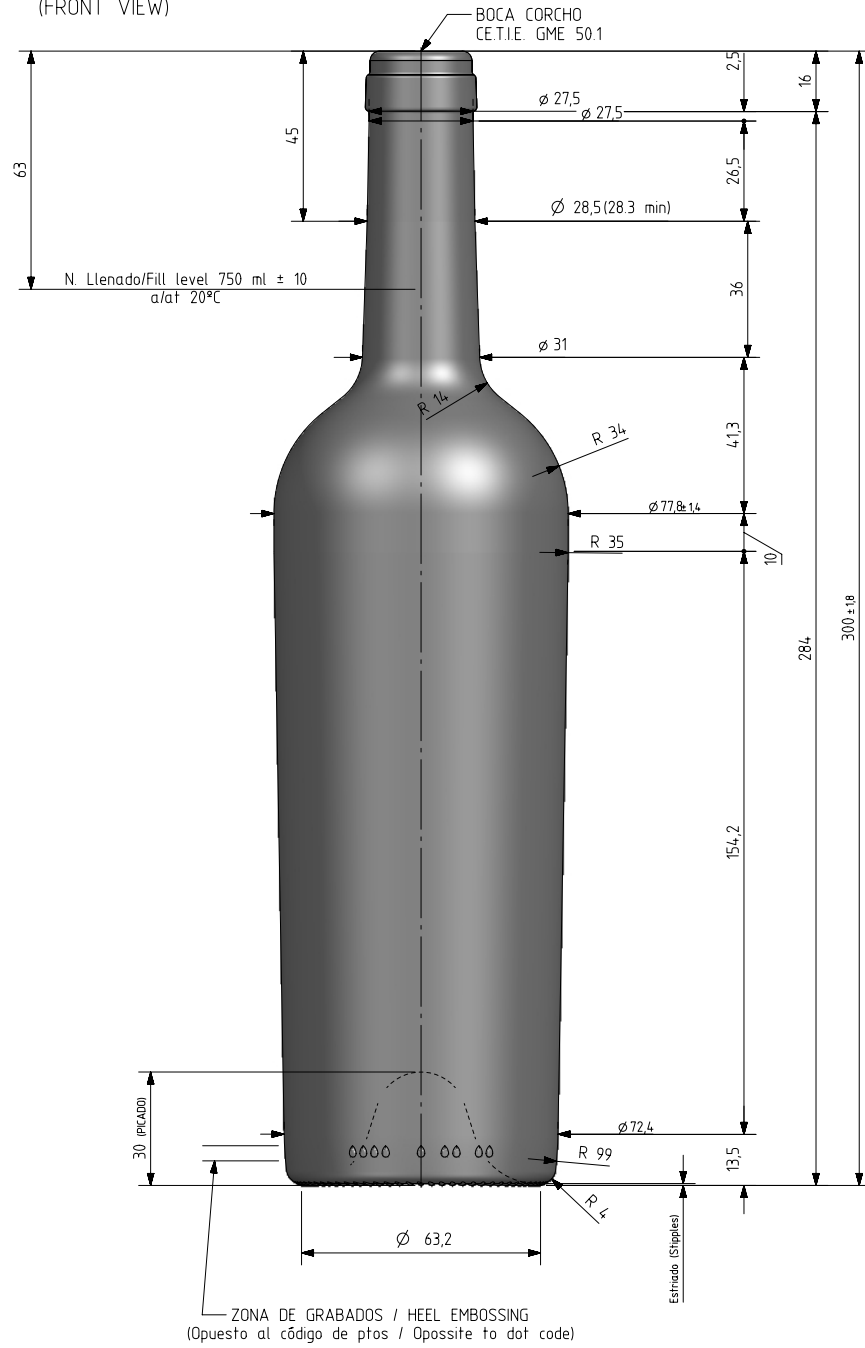

BD CLARA LITE 75 CL

Características do produto

Código	2034/242
Capacidade	750 ml
Boca	CORCHO CETIE
Cores	
Peso	400 gr
Altura Total	300.00 mm
Diâmetro	77.80 mm
Palete	1.218 Unidades

VISTA TRASERA
(BACK VIEW)

N° MOLDE
(CAVITY NUMBER)

VISTA FRONTAL
(FRONT VIEW)

Rev	Modificación / Modification	Fecha/Date	Firma/Sign
1	Modificación en picado	2-07-24	JOJ

Este plano es propiedad de Vidrala, no puede ser reproducido ni comunicado sin nuestro permiso.
Las cotas no toleradas son aproximadas.
Specification agreements are based on tolerated dimensions only. Do not scale drawing, copyright reserved.
Not to be copied in whole or part without written permission from vidrala.
All dimensions are in millimeters.

Peso aprox / Weight approx	400 g
Capacidad N. llenado / Fillpoint Capacity	750 ml ± 10 a 63 mm
Capacidad a verter / Brimfull Capacity	770 ml ± aprox
Cámara expansión / Vacuity	2,7 % 20 ml
Recipiente medida / Meas cap	SI
Angulo de volcado / Tilt angle	16,4°
Carbonatación / Gas vol	0,0 Vol CO2 max
Presión larga duración / Long Term pressure: 0 Bar max	Páster: NO
Resistencia. choque térmico / Thermal Shock max:	42 °C

Product Design Office
www.vidrala.com

Dibujado / Des : JOJ	CAD: 7537-1prt
Fecha / Date: 06-06-24	Anula / Annuls: 7537
Escala / Scale: 1:1	N° Plano: 7537-1
Retornable / Returnable: NO	Code: 62,1%
Modelo: 2034/242	BD CLARA LITE 75 CL