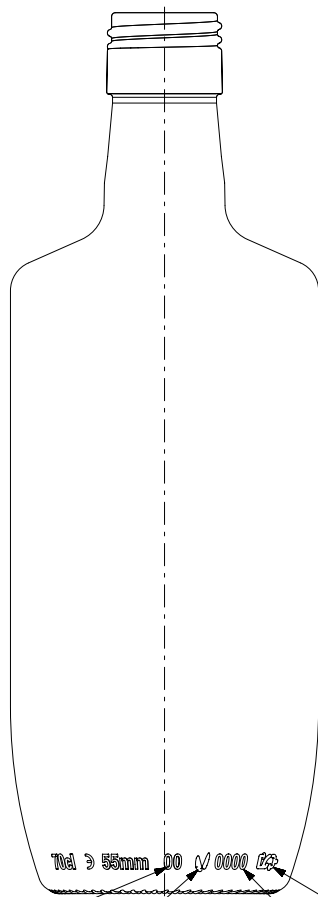

VISTA FRONTAL
(FRONT VIEW)