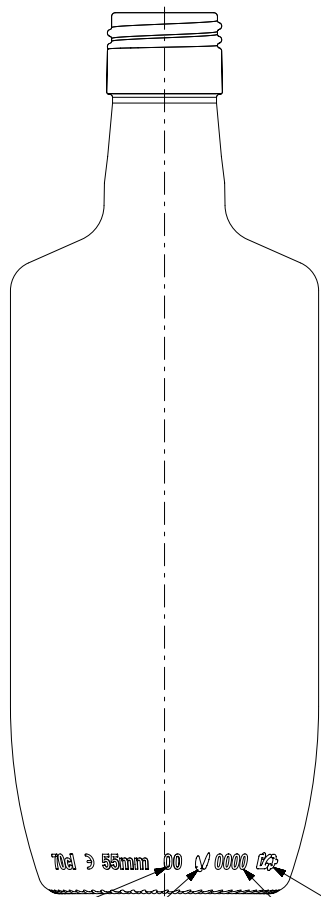

VISTA FRONTAL
(FRONT VIEW)