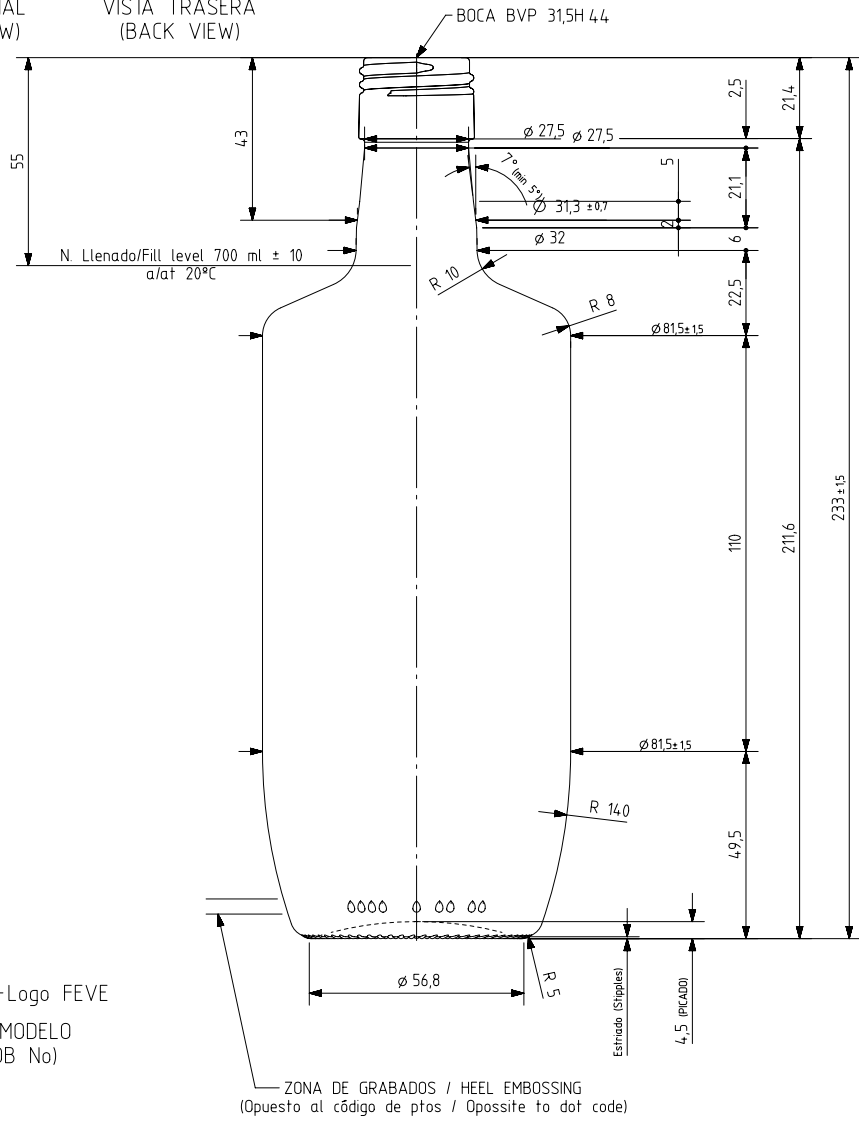

Barrio Munegazo 22
01400 Llodio (Alava)
Tel. 946719710
comercial@vidrala.com

MYSTIC 70CL

Caractéristiques du produit

Code	2731/496
Capacité	700 ml
Couleurs	
Poids	410 gr
Hauteur totale	233.00 mm
Diamètre	81.50 mm
Palette	1.552 Unités

VISTA FRONTAL
(FRONT VIEW)

VISTA TRASERA
(BACK VIEW)

70cl > 55mm 00 1/0000 02

N° MOLDE
(CAVITY NUMBER)

Logo FEVE

N° MODELO
(JOB No)

ANAGRAMA
(PUNTMARK VIDRALA)

VISTA DEL FONDO
(BOTTOM VIEW)

ESTRIADO UÑAS
(STIPPLING)

Rev	Modificación / Modification	Fecha/Date	Firma/Sign
<p>Este plano es propiedad de Vidrala, no puede ser reproducido ni comunicado sin nuestro permiso. Las cotas no toleradas son aproximadas. Specification agreements are based on tolerated dimensions only. Do not scale drawing, copyright reserved. Not to be copied in whole or part without written permission from vidrala. All dimensions are in millimeters.</p>			

Peso aprox / Weight approx	4,10 g
Capacidad N. llenado / Fillpoint Capacity	700 ml ± 10 a 55 mm
Capacidad a verter / Brimfull Capacity	720 ml ± aprox
Cámara expansión / Vacuity	2,9 % 20 ml
Recipiente medida / Meas cap	SI
Angulo de volcado / Tilt angle	18,2°
Carbonatación / Gas vol	0,0 Vol CO2 max
Presión larga duración / Long Term pressure: 0 Bar max	Páster: NO
Resistencia. choque térmico / Thermal Shock max:	42 °C