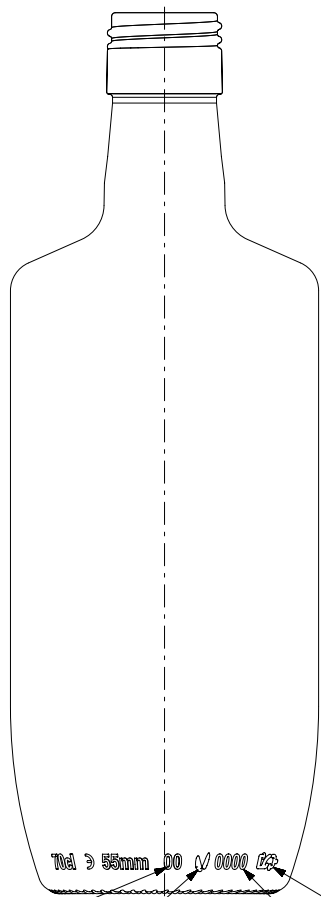

Barrio Munegazo 22
01400 Llodio (Alava)
Tel. 946719710
comercial@vidrala.com

MYSTIC 70CL

Caractéristiques du produit

Code	2731/496
Capacité	700 ml
Couleurs	
Poids	410 gr
Hauteur totale	233.00 mm
Diamètre	81.50 mm
Palette	1.552 Unités

VISTA FRONTAL
(FRONT VIEW)

VISTA TRASERA
(BACK VIEW)

70cl > 55mm 00 1/0000 02

N° MOLDE
(CAVITY NUMBER)

Logo FEVE

N° MODELO
(JOB No)

ANAGRAMA
(PUNTMARK VIDRALA)

VISTA DEL FONDO
(BOTTOM VIEW)

ESTRIADO UÑAS
(STIPPLING)

Rev	Modificación / Modification	Fecha/Date	Firma/Sign
<p>Este plano es propiedad de Vidrala, no puede ser reproducido ni comunicado sin nuestro permiso. Las cotas no toleradas son aproximadas. Specification agreements are based on tolerated dimensions only. Do not scale drawing, copyright reserved. Not to be copied in whole or part without written permission from vidrala. All dimensions are in millimeters.</p>			

Peso aprox / Weight approx	4,10 g
Capacidad N. llenado / Fillpoint Capacity	700 ml ± 10 a 55 mm
Capacidad a verter / Brimfull Capacity	720 ml ± aprox
Cámara expansión / Vacuity	2,9 % 20 ml
Recipiente medida / Meas cap	SI
Angulo de volcado / Tilt angle	18,2°
Carbonatación / Gas vol	0,0 Vol CO2 max
Presión larga duración / Long Term pressure: 0 Bar max	Páster: NO
Resistencia. choque térmico / Thermal Shock max:	42 °C