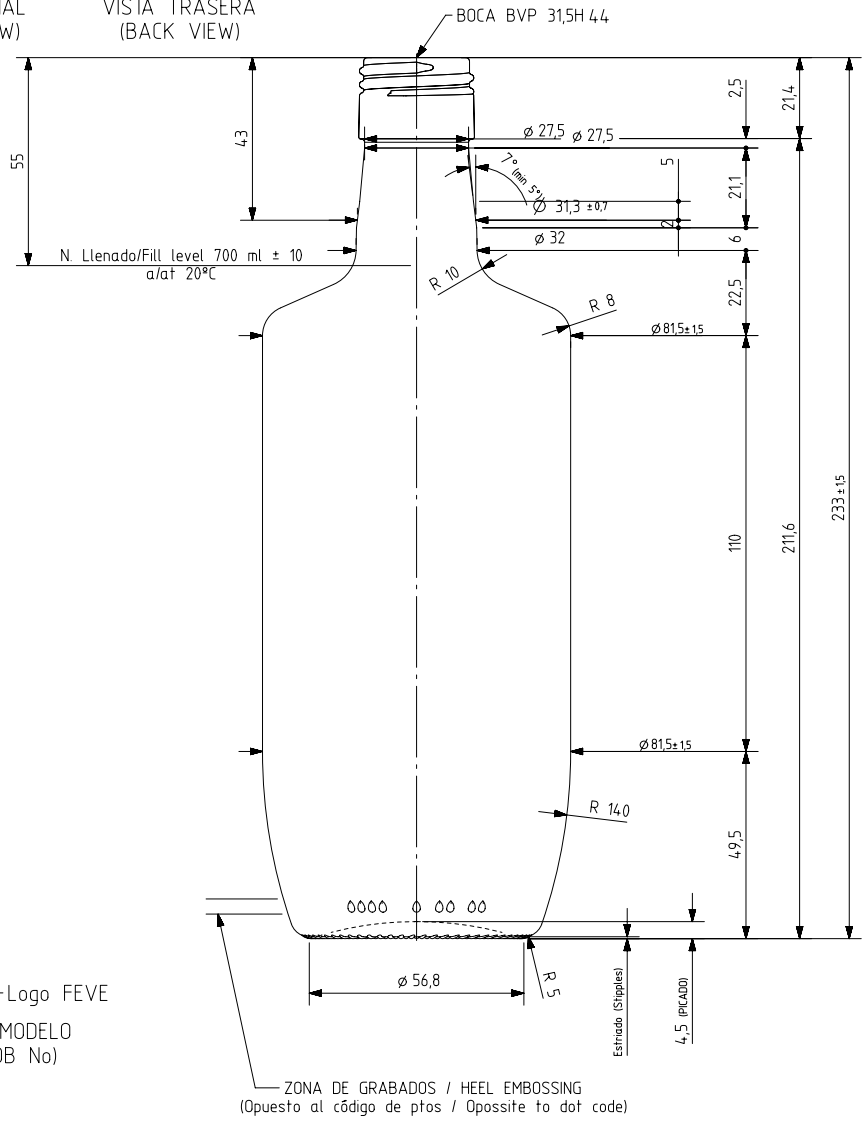

Barrio Munegazo 22
01400 Llodio (Alava)
Tel. 946719710
comercial@vidrala.com

MYSTIC 70CL

Product characteristics

Code	2731/496
Capacity	700 ml
Colours	
Weight	410 gr
Overall height	233.00 mm
Diameter	81.50 mm
Palet	1.552 units

VISTA FRONTAL
(FRONT VIEW)

VISTA TRASERA
(BACK VIEW)

N° MOLDE
(CAVITY NUMBER)

Logo FEVE

N° MODELO
(JOB No)

ANAGRAMA
(PUNTMARK VIDRALA)

ZONA DE GRABADOS / HEEL EMBOSING
(Opuesto al código de ptos / Opposite to dot code)

VISTA DEL FONDO
(BOTTOM VIEW)

Rev	Modificación / Modification	Fecha/Date	Firma/Sign

Este plano es propiedad de Vidrala, no puede ser reproducido ni comunicado sin nuestro permiso.
Las cotas no toleradas son aproximadas.
Specification agreements are based on tolerated dimensions only. Do not scale drawing, copyright reserved.
Not to be copied in whole or part without written permission from vidrala.
All dimensions are in millimeters.

Peso aprox / Weight approx	4,10 g
Capacidad N. llenado / Fillpoint Capacity	700 ml ± 10 a 55 mm
Capacidad a verter / Brimfull Capacity	720 ml ± aprox
Cámara expansión / Vacuity	2,9 % 20 ml
Recipiente medida / Meas cap	SI
Angulo de volcado / Tilt angle	18,2°
Carbonatación / Gas vol	0,0 Vol CO2 max
Presión larga duración / Long Term pressure: 0 Bar max	Páster: NO
Resistencia. choque térmico / Thermal Shock max:	42 °C