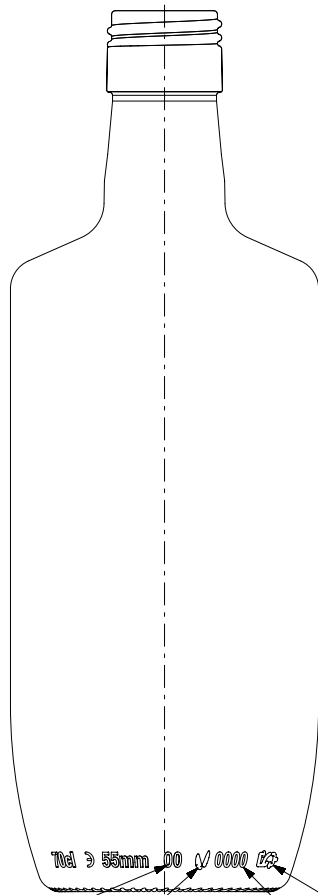

Barrio Munegazo 22
01400 Llodio (Alava)
Tel. 946719710
comercial@vidrala.com

MYSTIC 70CL

Product characteristics

Code	2731/496
Capacity	700 ml
Colours	
Weight	410 gr
Overall height	233.00 mm
Diameter	81.50 mm
Palet	1.552 units

VISTA FRONTAL
(FRONT VIEW)

VISTA TRASERA
(BACK VIEW)

N° MOLDE
(CAVITY NUMBER)

Logo FEVE

N° MODELO
(JOB No)

ANAGRAMA
(PUNTMARK VIDRALA)

ZONA DE GRABADOS / HEEL EMBOSING
(Opuesto al código de ptos / Opposite to dot code)

VISTA DEL FONDO
(BOTTOM VIEW)

Rev	Modificación / Modification	Fecha/Date	Firma/Sign

Este plano es propiedad de Vidrala, no puede ser reproducido ni comunicado sin nuestro permiso.
Las cotas no toleradas son aproximadas.
Specification agreements are based on tolerated dimensions only. Do not scale drawing, copyright reserved.
Not to be copied in whole or part without written permission from vidrala.
All dimensions are in millimeters.

Peso aprox / Weight approx	4,10 g
Capacidad N. llenado / Fillpoint Capacity	700 ml ± 10 a 55 mm
Capacidad a verter / Brimfull Capacity	720 ml ± aprox
Cámara expansión / Vacuity	2,9 % 20 ml
Recipiente medida / Meas cap	SI
Angulo de volcado / Tilt angle	18,2°
Carbonatación / Gas vol	0,0 Vol CO2 max
Presión larga duración / Long Term pressure: 0 Bar max	Páster: NO
Resistencia. choque térmico / Thermal Shock max:	42 °C