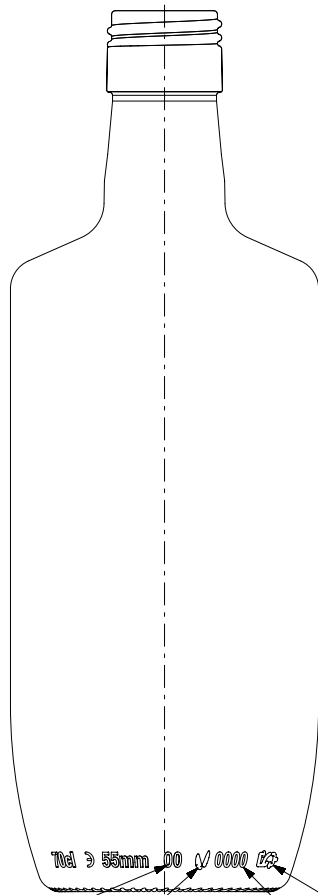

1 Quai du Président Wilson,
33130 Bordeaux, Francia
Tel. +33 5 56 20 59 89
commercial.france@vidrala.com

MYSTIC 70CL

Características do produto

Código	2731/496
Capacidade	700 ml
Cores	
Peso	410 gr
Altura Total	233.00 mm
Diâmetro	81.50 mm
Paquete	1.552 Unidades

VISTA FRONTAL
(FRONT VIEW)

VISTA TRASERA
(BACK VIEW)

N° MOLDE
(CAVITY NUMBER)

Logo FEVE

N° MODELO
(JOB No)

ANAGRAMA
(PUNTMARK VIDRALA)

ZONA DE GRABADOS / HEEL EMBOSING
(Opuesto al código de ptos / Opposite to dot code)

VISTA DEL FONDO
(BOTTOM VIEW)

ESTRIADO UÑAS
(STIPPLING)

Rev	Modificación / Modification	Fecha/Date	Firma/Sign

Este plano es propiedad de Vidrala, no puede ser reproducido ni comunicado sin nuestro permiso.
Las cotas no toleradas son aproximadas.
Specification agreements are based on tolerated dimensions only. Do not scale drawing, copyright reserved.
Not to be copied in whole or part without written permission from vidrala.
All dimensions are in millimeters.

Peso aprox / Weight approx	4,10 g
Capacidad N. llenado / Fillpoint Capacity	700 ml ± 10 a 55 mm
Capacidad a verter / Brimfull Capacity	720 ml ± aprox
Cámara expansión / Vacuity	2,9 % 20 ml
Recipiente medida / Meas cap	SI
Angulo de volcado / Tilt angle	18,2°
Carbonatación / Gas vol	0,0 Vol CO2 max
Presión larga duración / Long Term pressure: 0 Bar max	Páster: NO
Resistencia. choque térmico / Thermal Shock max:	42 °C