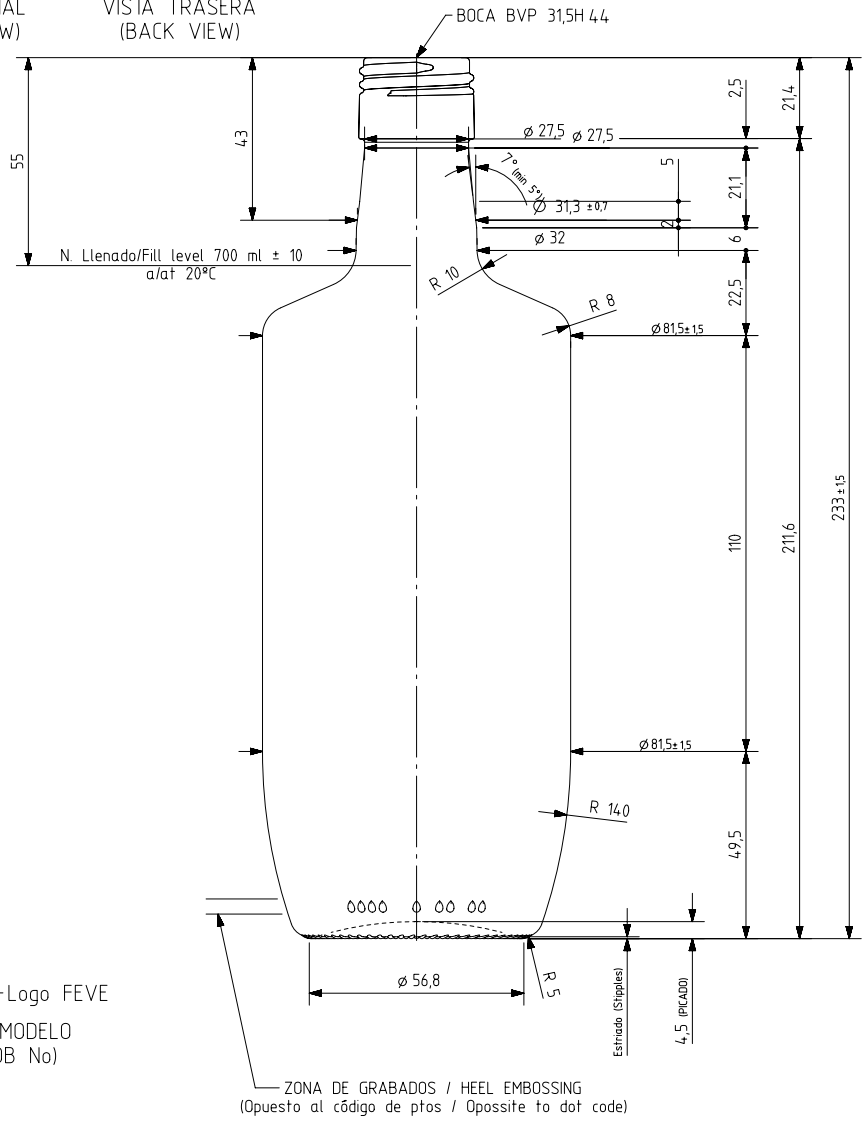

1 Quai du Président Wilson,
33130 Bordeaux, Francia
Tel. +33 5 56 20 59 89
commercial.france@vidrala.com

MYSTIC 70CL

Características do produto

Código	2731/496
Capacidade	700 ml
Cores	
Peso	410 gr
Altura Total	233.00 mm
Diâmetro	81.50 mm
Paquete	1.552 Unidades

VISTA FRONTAL
(FRONT VIEW)

VISTA TRASERA
(BACK VIEW)

N° MOLDE
(CAVITY NUMBER)

Logo FEVE

N° MODELO
(JOB No)

ANAGRAMA
(PUNTMARK VIDRALA)

ZONA DE GRABADOS / HEEL EMBOSING
(Opuesto al código de ptos / Opposite to dot code)

VISTA DEL FONDO
(BOTTOM VIEW)

ESTRIADO UÑAS
(STIPPLING)

Rev	Modificación / Modification	Fecha/Date	Firma/Sign

Este plano es propiedad de Vidrala, no puede ser reproducido ni comunicado sin nuestro permiso.
Las cotas no toleradas son aproximadas.
Specification agreements are based on tolerated dimensions only. Do not scale drawing, copyright reserved.
Not to be copied in whole or part without written permission from vidrala.
All dimensions are in millimeters.

Peso aprox / Weight approx	4,10 g
Capacidad N. llenado / Fillpoint Capacity	700 ml ± 10 a 55 mm
Capacidad a verter / Brimfull Capacity	720 ml ± aprox
Cámara expansión / Vacuity	2,9 % 20 ml
Recipiente medida / Meas cap	SI
Angulo de volcado / Tilt angle	18,2°
Carbonatación / Gas vol	0,0 Vol CO2 max
Presión larga duración / Long Term pressure: 0 Bar max	Páster: NO
Resistencia. choque térmico / Thermal Shock max:	42 °C