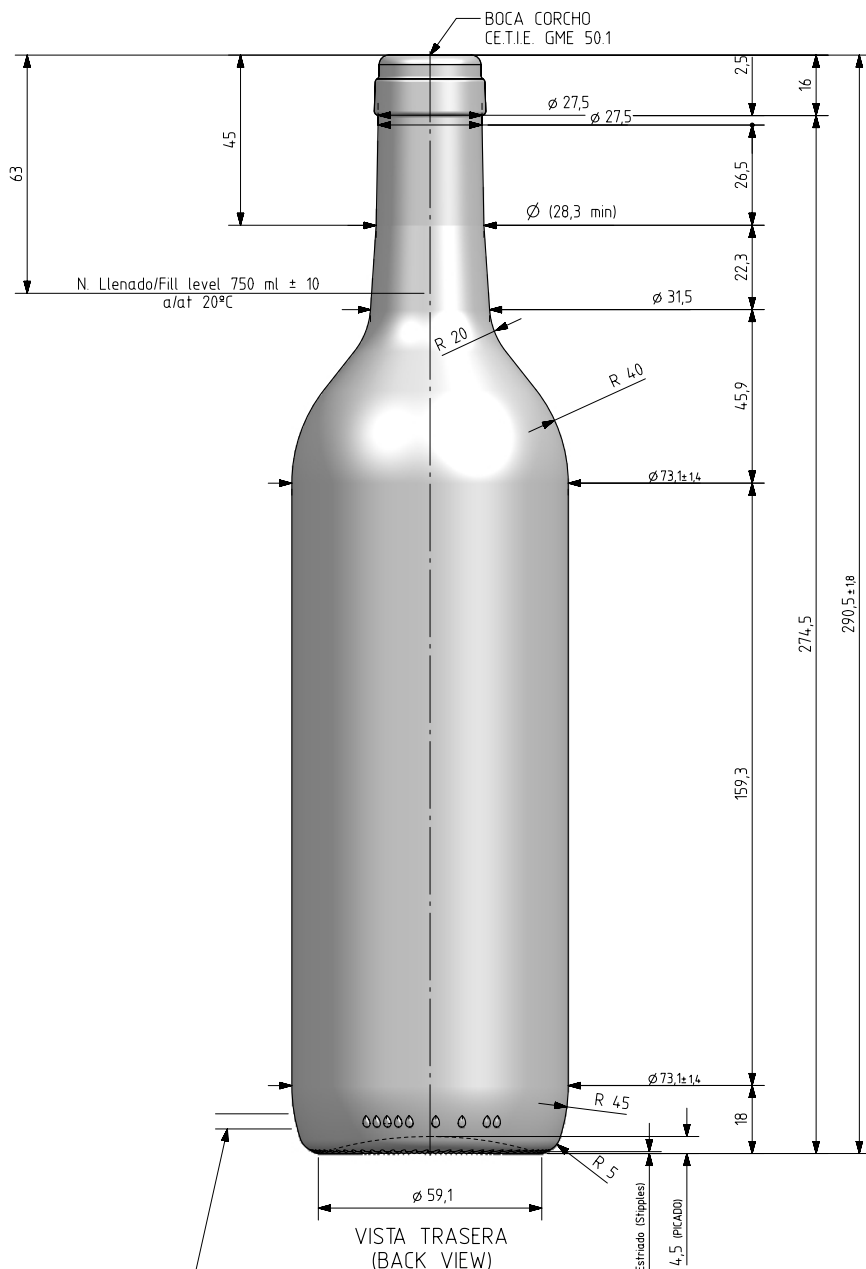

BD VIVA LITE 75CL

Caractéristiques du produit

Code	2142/242
Capacité	750 ml
Bague	CORCHO CETIE
Couleurs	
Poids	300 gr
Hauteur totale	290.50 mm
Diamètre	73.10 mm
Palette	1.624 Unités

VISTA FRONTAL
(FRONT VIEW)

VISTA TRASERA
(BACK VIEW)

ZONA DE GRABADOS / HEEL EMBOSING
(Opuesto al código de pts / Opposite to dot code)

VISTA DEL FONDO
(BOTTOM VIEW)

Rev	Modificación / Modification	Fecha/Date	Firma/Sign
<p>Este plano es propiedad de Vidrala, no puede ser reproducido ni comunicado sin nuestro permiso. Las cotas no toleradas son aproximadas. Specification agreements are based on tolerated dimensions only. Do not scale drawing, copyright reserved. Not to be copied in whole or part without written permission from vidrala. All dimensions are in millimeters.</p>			

Peso aprox / Weight approx	300 g
Capacidad N. llenado / Fillpoint Capacity	750 ml ± 10 a 63 mm
Capacidad a verter / Brimfull Capacity	770 ml ± aprox
Cámara expansión / Vacuity	2,7 % 20 cc
Recipiente medida / Meas cap	SI
Angulo de volcado / Tilt angle	14,5°
Carbonatación / Gas vol	0,0 grCO2l max
Presión larga duración / Long Term pressure:	0 Bar max Páster: NO
Resistencia. choque térmico / Thermal Shock max:	42 °C

		Product Design Office www.vidrala.com
Dibujado / Des :	JOJ	CAD: 7991-B.prt
Fecha / Date:	08-04-24	Anula / Annuls:
Escala / Scale:	1:1	N° Plano: 7991-B
Retornable / Returnable	NO	Drawing N°: 61,1%
Modelo:	2142/242	BD VIVA LITE 75CL