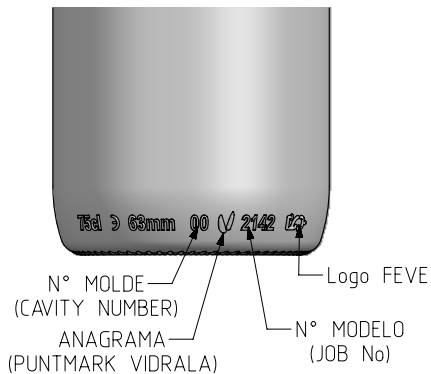

BD VIVA LITE 75CL

Caractéristiques du produit

Code	2142/242
Capacité	750 ml
Bague	CORCHO CETIE
Couleurs	
Poids	300 gr
Hauteur totale	290.50 mm
Diamètre	73.10 mm
Palette	1.624 Unités

VISTA FRONTAL
(FRONT VIEW)

VISTA TRASERA
(BACK VIEW)

ZONA DE GRABADOS / HEEL EMBOSING
(Opuesto al código de pts / Opposite to dot code)

VISTA DEL FONDO
(BOTTOM VIEW)

Rev	Modificación / Modification	Fecha/Date	Firma/Sign
<p>Este plano es propiedad de Vidrala, no puede ser reproducido ni comunicado sin nuestro permiso. Las cotas no toleradas son aproximadas. Specification agreements are based on tolerated dimensions only. Do not scale drawing, copyright reserved. Not to be copied in whole or part without written permission from vidrala. All dimensions are in millimeters.</p>			

Peso aprox / Weight approx	300 g
Capacidad N. llenado / Fillpoint Capacity	750 ml ± 10 a 63 mm
Capacidad a verter / Brimfull Capacity	770 ml ± aprox
Cámara expansión / Vacuity	2,7 % 20 cc
Recipiente medida / Meas cap	SI
Angulo de volcado / Tilt angle	14,5°
Carbonatación / Gas vol	0,0 grCO2l max
Presión larga duración / Long Term pressure:	0 Bar max Páster: NO
Resistencia. choque térmico / Thermal Shock max:	42 °C