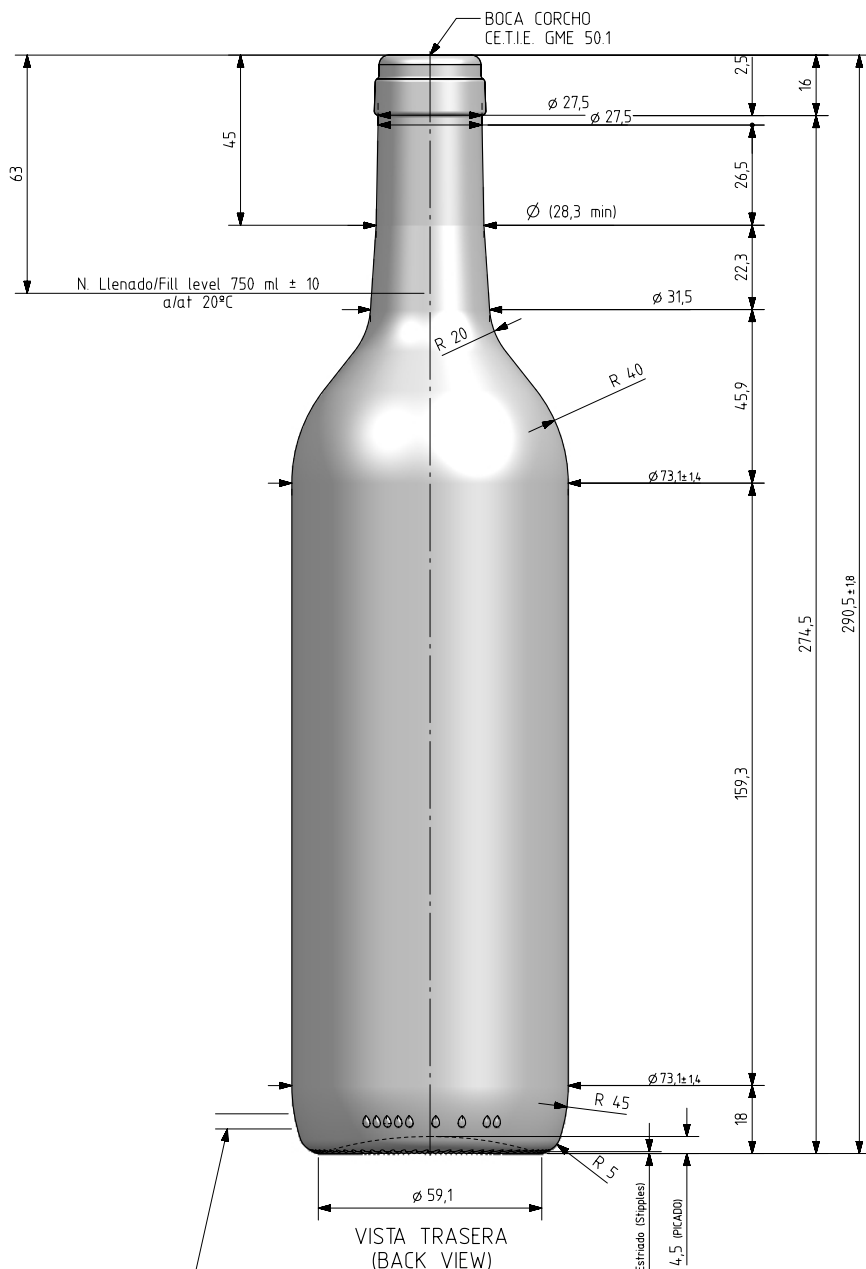

BD VIVA LITE 75CL

Caractéristiques du produit

Code	2142/242
Capacité	750 ml
Bague	CORCHO CETIE
Couleurs	
Poids	300 gr
Hauteur totale	290.50 mm
Diamètre	73.10 mm
Palette	1.624 Unités

VISTA FRONTAL
(FRONT VIEW)

VISTA TRASERA
(BACK VIEW)

ZONA DE GRABADOS / HEEL EMBOSING
(Opuesto al código de pts / Opposite to dot code)

VISTA DEL FONDO
(BOTTOM VIEW)

Rev	Modificación / Modification	Fecha/Date	Firma/Sign
<p>Este plano es propiedad de Vidrala, no puede ser reproducido ni comunicado sin nuestro permiso. Las cotas no toleradas son aproximadas. Specification agreements are based on tolerated dimensions only. Do not scale drawing, copyright reserved. Not to be copied in whole or part without written permission from vidrala. All dimensions are in millimeters.</p>			

Peso aprox / Weight approx	300 g
Capacidad N. llenado / Fillpoint Capacity	750 ml ± 10 a 63 mm
Capacidad a verter / Brimfull Capacity	770 ml ± aprox
Cámara expansión / Vacuity	2,7 % 20 cc
Recipiente medida / Meas cap	SI
Angulo de volcado / Tilt angle	14,5°
Carbonatación / Gas vol	0,0 grCO2l max
Presión larga duración / Long Term pressure:	0 Bar max Páster: NO
Resistencia. choque térmico / Thermal Shock max:	42 °C

Product Design Office
www.vidrala.com

Dibujado / Des : JOJ	CAD: 7991-B.prt
Fecha / Date: 08-04-24	Anula / Annuls:
Escala / Scale: 1:1	N° Plano: 7991-B
Retornable / Returnable NO	Drawing N°: 61,1%
Modelo: 2142/242	BD VIVA LITE 75CL