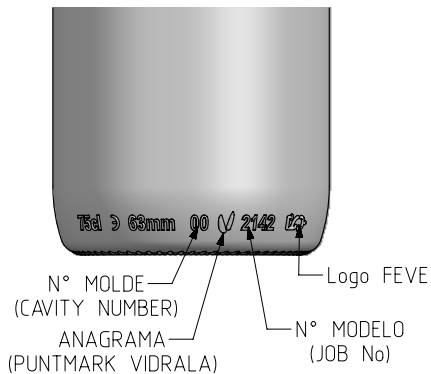

# BD VIVA LITE 75CL

## Caratteristiche del prodotto

<b>Codice</b>	2142/242
<b>Capacità</b>	750 ml
<b>Imboccatura</b>	CORCHO CETIE
<b>Colori</b>	
<b>Peso</b>	300 gr
<b>Altezza Totale</b>	290.50 mm
<b>Diametro</b>	73.10 mm
<b>Pallet</b>	1.624 Unitá

VISTA FRONTAL  
(FRONT VIEW)

VISTA TRASERA  
(BACK VIEW)

ZONA DE GRABADOS / HEEL EMBOSING  
(Opuesto al código de pts / Opposite to dot code)

VISTA DEL FONDO  
(BOTTOM VIEW)

Rev	Modificación / Modification	Fecha/Date	Firma/Sign
<p>Este plano es propiedad de Vidrala, no puede ser reproducido ni comunicado sin nuestro permiso. Las cotas no toleradas son aproximadas. Specification agreements are based on tolerated dimensions only. Do not scale drawing, copyright reserved. Not to be copied in whole or part without written permission from Vidrala. All dimensions are in millimeters.</p>			

Peso aprox / Weight approx	300 g
Capacidad N. llenado / Fillpoint Capacity	750 ml ± 10 a 63 mm
Capacidad a verter / Brimfull Capacity	770 ml ± aprox
Cámara expansión / Vacuity	2,7 % 20 cc
Recipiente medida / Meas cap	SI
Angulo de volcado / Tilt angle	14,5°
Carbonatación / Gas vol	0,0 grCO2l max
Presión larga duración / Long Term pressure:	0 Bar max Páster: NO
Resistencia. choque térmico / Thermal Shock max:	42 °C