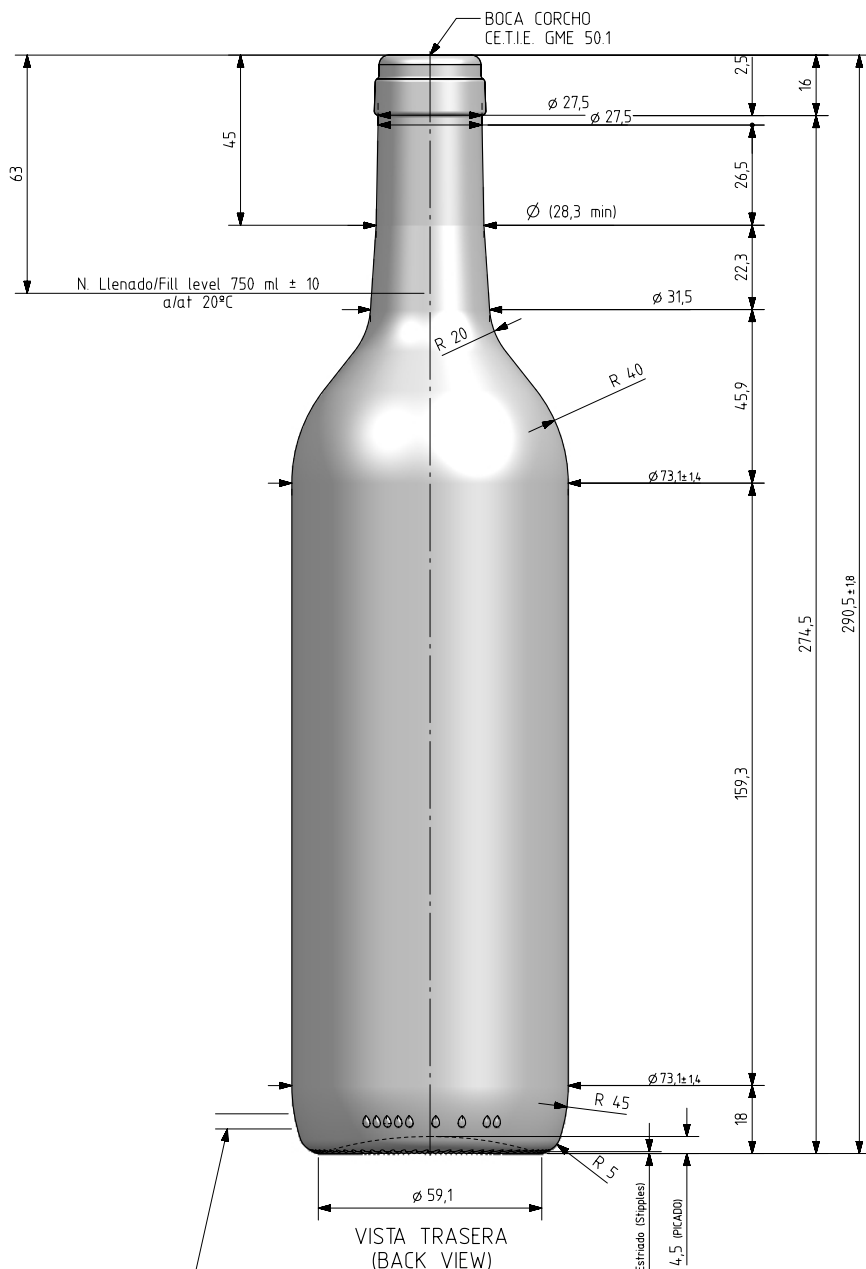

# BD VIVA LITE 75CL

## Caratteristiche del prodotto

<b>Codice</b>	2142/242
<b>Capacità</b>	750 ml
<b>Imboccatura</b>	CORCHO CETIE
<b>Colori</b>	
<b>Peso</b>	300 gr
<b>Altezza Totale</b>	290.50 mm
<b>Diametro</b>	73.10 mm
<b>Pallet</b>	1.624 Unitá

VISTA FRONTAL  
(FRONT VIEW)

VISTA TRASERA  
(BACK VIEW)

ZONA DE GRABADOS / HEEL EMBOSING  
(Opuesto al código de pts / Opposite to dot code)

VISTA DEL FONDO  
(BOTTOM VIEW)

Rev	Modificación / Modification	Fecha/Date	Firma/Sign
<p>Este plano es propiedad de Vidrala, no puede ser reproducido ni comunicado sin nuestro permiso. Las cotas no toleradas son aproximadas. Specification agreements are based on tolerated dimensions only. Do not scale drawing, copyright reserved. Not to be copied in whole or part without written permission from Vidrala. All dimensions are in millimeters.</p>			

Peso aprox / Weight approx	300 g
Capacidad N. llenado / Fillpoint Capacity	750 ml ± 10 a 63 mm
Capacidad a verter / Brimfull Capacity	770 ml ± aprox
Cámara expansión / Vacuity	2,7 % 20 cc
Recipiente medida / Meas cap	SI
Angulo de volcado / Tilt angle	14,5°
Carbonatación / Gas vol	0,0 grCO2l max
Presión larga duración / Long Term pressure:	0 Bar max Páster: NO
Resistencia. choque térmico / Thermal Shock max:	42 °C