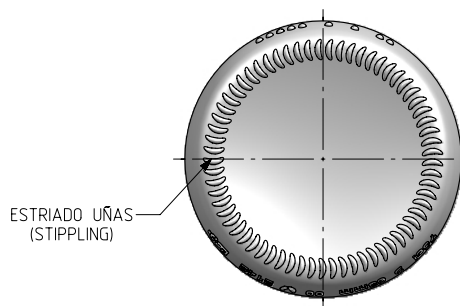

## Caratteristiche del prodotto

<b>Codice</b>	2142/242
<b>Capacità</b>	750 ml
<b>Imboccatura</b>	CORCHO CETIE
<b>Colori</b>	
<b>Peso</b>	300 gr
<b>Altezza Totale</b>	290.50 mm
<b>Diametro</b>	73.10 mm
<b>Pallet</b>	1.624 Unitá

VISTA FRONTAL  
(FRONT VIEW)

VISTA TRASERA  
(BACK VIEW)

ZONA DE GRABADOS / HEEL EMBOSING  
(Opuesto al código de pts / Opposite to dot code)

VISTA DEL FONDO  
(BOTTOM VIEW)

Rev	Modificación / Modification	Fecha/Date	Firma/Sign
<p>Este plano es propiedad de Vidrala, no puede ser reproducido ni comunicado sin nuestro permiso. Las cotas no toleradas son aproximadas. Specification agreements are based on tolerated dimensions only. Do not scale drawing, copyright reserved. Not to be copied in whole or part without written permission from Vidrala. All dimensions are in millimeters.</p>			

Peso aprox / Weight approx	300 g
Capacidad N. llenado / Fillpoint Capacity	750 ml ± 10 a 63 mm
Capacidad a verter / Brimfull Capacity	770 ml ± aprox
Cámara expansión / Vacuity	2,7 % 20 cc
Recipiente medida / Meas cap	SI
Angulo de volcado / Tilt angle	14,5°
Carbonatación / Gas vol	0,0 grCO2l max
Presión larga duración / Long Term pressure:	0 Bar max Páster: NO
Resistencia. choque térmico / Thermal Shock max:	42 °C