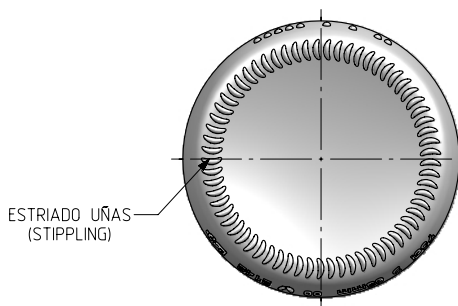

ESTRIADO UÑAS
(STIPPLING)

VISTA DEL FONDO
(BOTTOM VIEW)

Rev	Modificación / Modification	Fecha/Date	Firma/Sign

Peso aprox / Weight approx	300 g
Capacidad N. llenado / Fillpoint Capacity	750 ml ± 10 a 63 mm
Capacidad a verter / Brimfull Capacity	770 ml ± aprox
Cámara expansión / Vacuity	2,7 % 20 cc
Recipiente medida / Meas cap	SI
Angulo de volcado / Tilt angle	14,5°
Carbonatación / Gas vol	0,0 grCO2l max
Presión larga duración / Long Term pressure:	0 Bar max Páster: NO
Resistencia. choque térmico / Thermal Shock max:	42 °C

Product Design Office
www.vidrala.com

Dibujado / Des : JOJ	CAD: 7991-B.prt
Fecha / Date: 08-04-24	Anula / Annuls:
Escala / Scale: 1:1	N° Plano: 7991-B
Retornable / Returnable NO	Drawing N°: 61,1%
Modelo: 2142/242	BD VIVA LITE 75CL