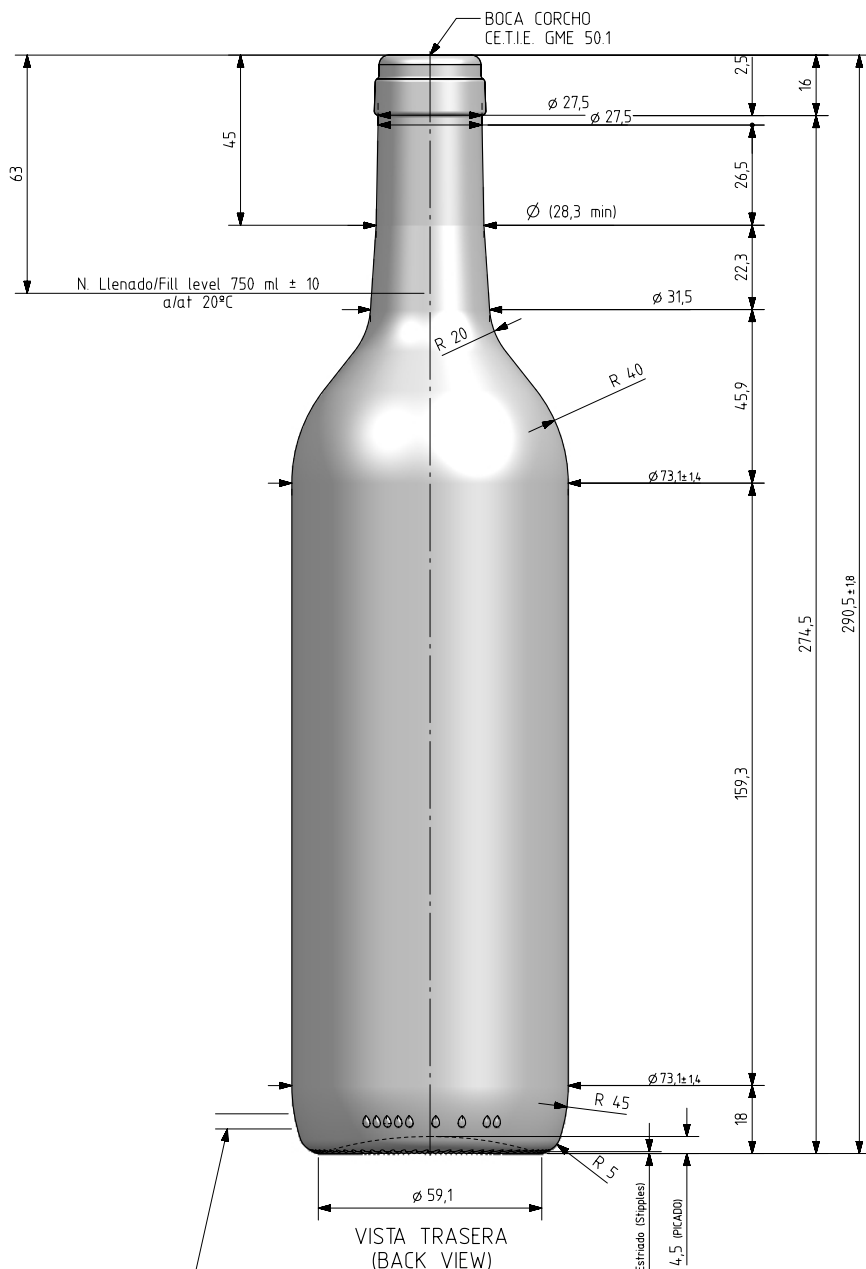

VISTA TRASERA
(BACK VIEW)

ZONA DE GRABADOS / HEEL EMBOSING
(Opuesto al código de pto / Opposite to dot code)