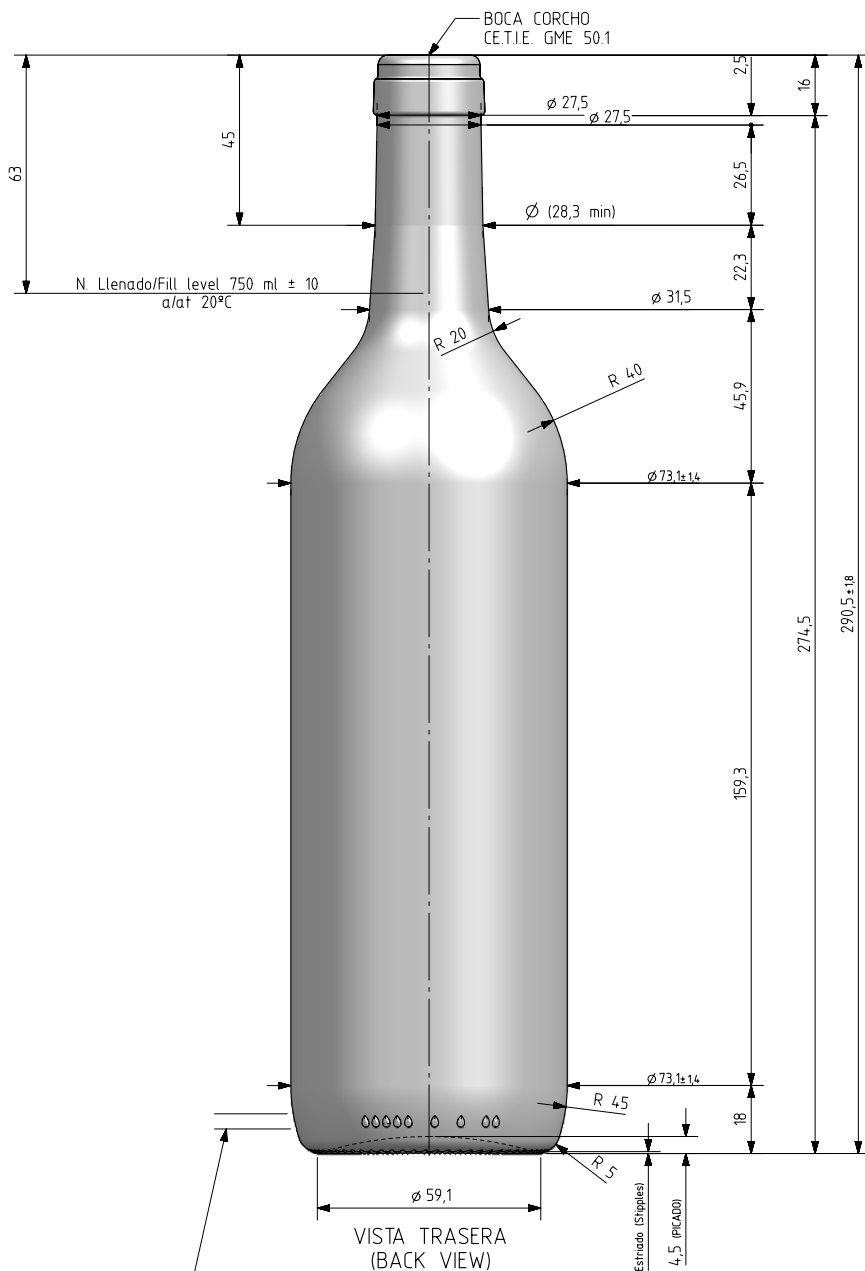

VISTA TRASERA
(BACK VIEW)

ZONA DE GRABADOS / HEEL EMBOSING
(Opuesto al código de pts / Opposite to dot code)