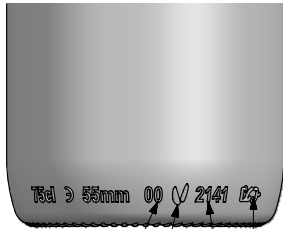

BD VIVA LITE 75CL BVS

Caratteristiche del prodotto

Codice	2141/477
Capacità	750 ml
Imboccatura	BVS 30 H
Colori	
Peso	300 gr
Altezza Totale	289.50 mm
Diametro	73.30 mm
Pallet	1.624 Unitá

N° MOLDE (CAVITY NUMBER)
 ANAGRAMA (PUNTMARK VIDRALA)
 Logo FEVE
 N° MODELO (JOB No)

VISTA FRONTAL (FRONT VIEW)

VISTA DEL FONDO (BOTTOM VIEW)

				Peso aprox / Weight approx	300 g	 Product Design Office www.vidrala.com
				Capacidad N. llenado / Fillpoint Capacity	750 ml ± 10 a 55 mm	
A4	Nivel de llenado, capacidad a reboso y diámetro	09-05-24	AEA	Capacidad a verter / Brimfull Capacity	770 ml ± aprox	Dibujado / Des: AEA
A3	Perfil	08-04-24	JOJ	Cámara expansión / Vacuity	2,7 % 20 cc	Fecha / Date: 23-01-23
A2	Hombro y grabados	22-03-24	JOJ	Recipiente medida / Meas cap	SI	Anula / Annuls: 7991-A3
A1	Denominación	30-01-23	AEA	Angulo de volcado / Tilt angle	15,7°	Escala / Scale: 1:1
Rev	Modificación / Modification	Fecha/Date	Firma/Sign	Carbonatación / Gas vol	0,0 grCO2l max	Retornable / Returnable NO
Este plano es propiedad de Vidrala, no puede ser reproducido ni comunicado sin nuestro permiso. Las cotas no toleradas son aproximadas. Specification agreements are based on tolerated dimensions only. Do not scale drawing, copyright reserved. Not to be copied in whole or part without written permission from vidrala. All dimensions are in millimeters.				Presión larga duración / Long Term pressure: 0 Bar max	Páster: NO	N° Plano: 7991-A4
				Resistencia. choque térmico / Thermal Shock max:	42 °C	Modelo: 2141/477
				BD VIVA LITE 75CL BVS		