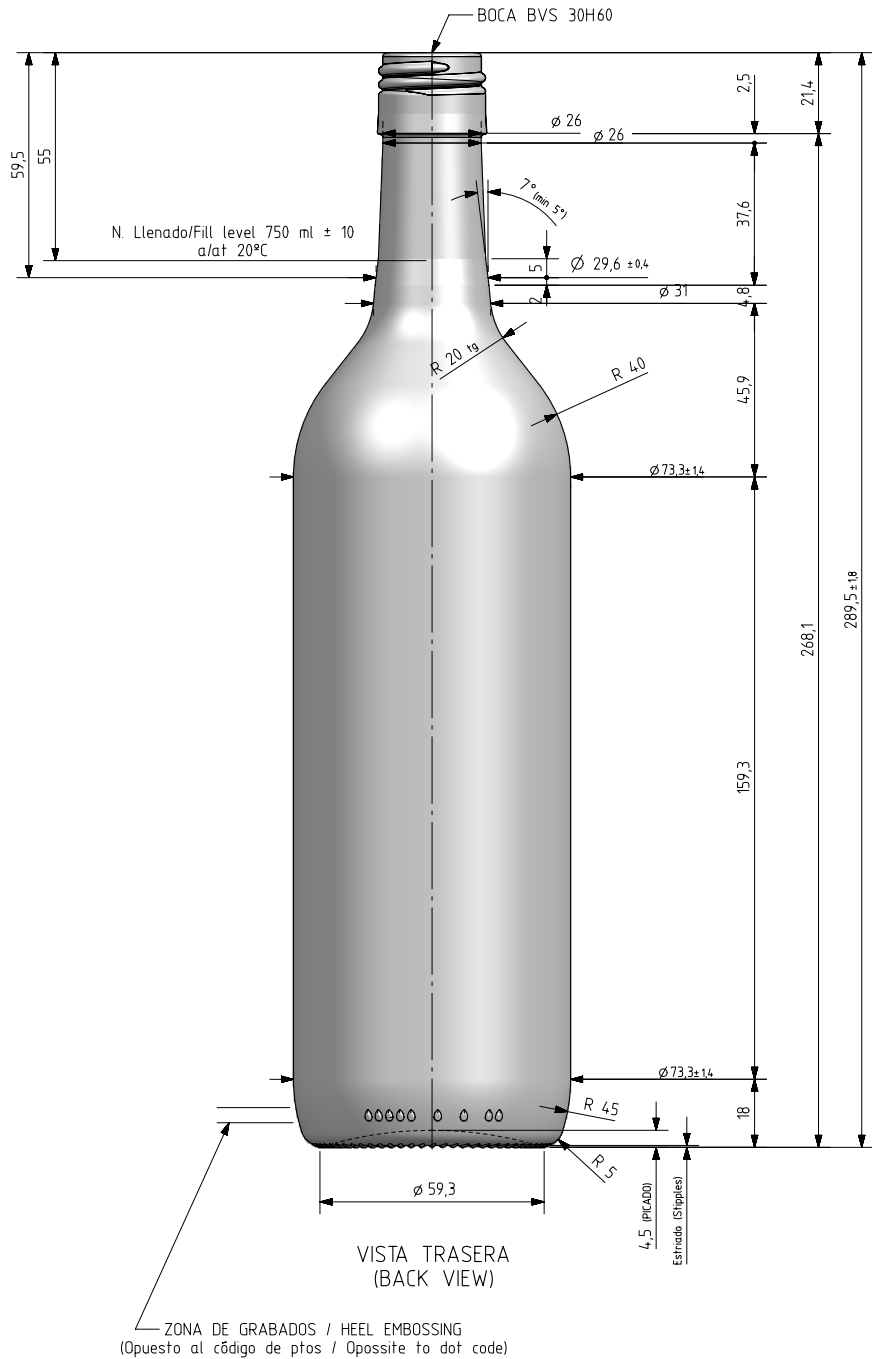

BD VIVA LITE 75CL BVS

Caratteristiche del prodotto

Codice	2141/477
Capacità	750 ml
Imboccatura	BVS 30 H
Colori	
Peso	300 gr
Altezza Totale	289.50 mm
Diametro	73.30 mm
Pallet	1.624 Unitá

N° MOLDE (CAVITY NUMBER)
 ANAGRAMA (PUNTMARK VIDRALA)
 Logo FEVE
 N° MODELO (JOB No)

VISTA FRONTAL (FRONT VIEW)

VISTA DEL FONDO (BOTTOM VIEW)

				Peso aprox / Weight approx	300 g	 Product Design Office www.vidrala.com
				Capacidad N. llenado / Fillpoint Capacity	750 ml ± 10 a 55 mm	
A4	Nivel de llenado, capacidad a reboso y diámetro	09-05-24	AEA	Capacidad a verter / Brimfull Capacity	770 ml ± aprox	Dibujado / Des: AEA
A3	Perfil	08-04-24	JOJ	Cámara expansión / Vacuity	2,7 % 20 cc	Fecha / Date: 23-01-23
A2	Hombro y grabados	22-03-24	JOJ	Recipiente medida / Meas cap	SI	Anula / Annuls: 7991-A3
A1	Denominación	30-01-23	AEA	Angulo de volcado / Tilt angle	15,7°	Escala / Scale: 1:1
Rev	Modificación / Modification	Fecha/Date	Firma/Sign	Carbonatación / Gas vol	0,0 grCO2l max	Retornable / Returnable NO
Este plano es propiedad de Vidrala, no puede ser reproducido ni comunicado sin nuestro permiso. Las cotas no toleradas son aproximadas. Specification agreements are based on tolerated dimensions only. Do not scale drawing, copyright reserved. Not to be copied in whole or part without written permission from vidrala. All dimensions are in millimeters.				Presión larga duración / Long Term pressure: 0 Bar max	Páster: NO	N° Plano: 7991-A4
				Resistencia. choque térmico / Thermal Shock max:	42 °C	Modelo: 2141/477
				BD VIVA LITE 75CL BVS		