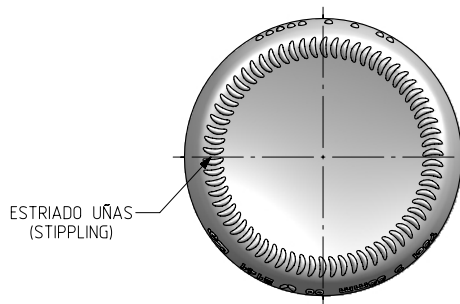

BD VIVA LITE 75CL BVS

Caratteristiche del prodotto

Codice	2141/477
Capacità	750 ml
Imboccatura	BVS 30 H
Colori	
Peso	300 gr
Altezza Totale	289.50 mm
Diametro	73.30 mm
Pallet	1.624 Unitá

N° MOLDE (CAVITY NUMBER)
 ANAGRAMA (PUNTMARK VIDRALA)
 Logo FEVE
 N° MODELO (JOB No)

VISTA FRONTAL (FRONT VIEW)

VISTA DEL FONDO (BOTTOM VIEW)

				Peso aprox / Weight approx	300 g	 Product Design Office www.vidrala.com
				Capacidad N. llenado / Fillpoint Capacity	750 ml ± 10 a 55 mm	
A4	Nivel de llenado, capacidad a reboso y diámetro	09-05-24	AEA	Capacidad a verter / Brimfull Capacity	770 ml ± aprox	Dibujado / Des: AEA
A3	Perfil	08-04-24	JOJ	Cámara expansión / Vacuity	2,7 % 20 cc	Fecha / Date: 23-01-23
A2	Hombro y grabados	22-03-24	JOJ	Recipiente medida / Meas cap	SI	Anula / Annuls: 7991-A3
A1	Denominación	30-01-23	AEA	Angulo de volcado / Tilt angle	15,7°	Escala / Scale: 1:1
Rev	Modificación / Modification	Fecha/Date	Firma/Sign	Carbonatación / Gas vol	0,0 grCO2l max	Retornable / Returnable NO
Este plano es propiedad de Vidrala, no puede ser reproducido ni comunicado sin nuestro permiso. Las cotas no toleradas son aproximadas. Specification agreements are based on tolerated dimensions only. Do not scale drawing, copyright reserved. Not to be copied in whole or part without written permission from vidrala. All dimensions are in millimeters.				Presión larga duración / Long Term pressure: 0 Bar max	Páster: NO	N° Plano: 7991-A4
				Resistencia. choque térmico / Thermal Shock max:	42 °C	Modelo: 2141/477
				BD VIVA LITE 75CL BVS		