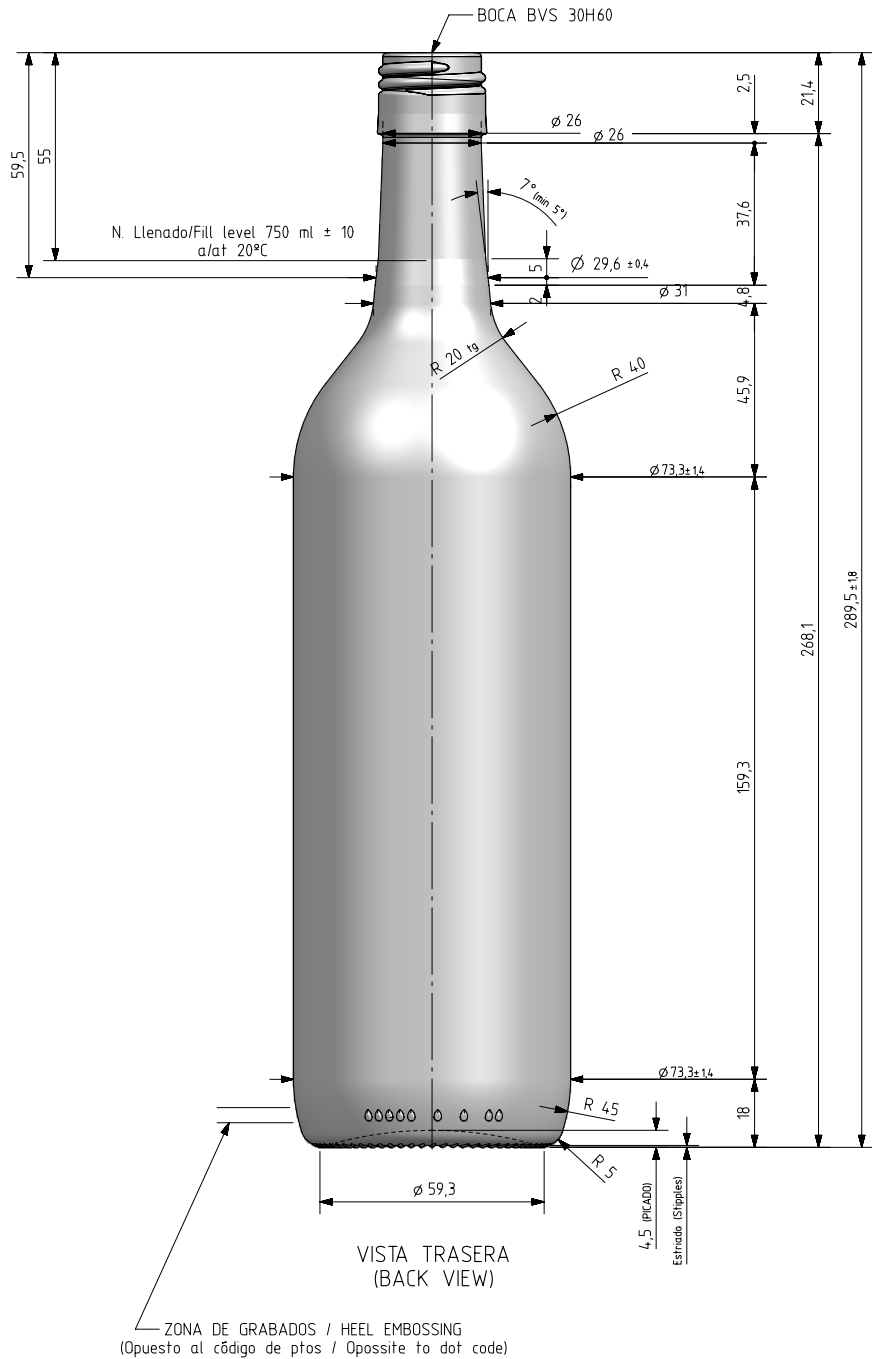

BD VIVA LITE 75CL BVS

Características do produto

Código	2141/477
Capacidade	750 ml
Boca	BVS 30 H
Cores	
Peso	300 gr
Altura Total	289.50 mm
Diâmetro	73.30 mm
Paquete	1.624 Unidades

N° MOLDE (CAVITY NUMBER)
 ANAGRAMA (PUNTMARK VIDRALA)
 Logo FEVE
 N° MODELO (JOB No)

VISTA FRONTAL (FRONT VIEW)

VISTA DEL FONDO (BOTTOM VIEW)

				Peso aprox / Weight approx	300 g	 Product Design Office www.vidrala.com
				Capacidad N. llenado / Fillpoint Capacity	750 ml ± 10 a 55 mm	
A4	Nivel de llenado, capacidad a reboso y diámetro	09-05-24	AEA	Capacidad a verter / Brimfull Capacity	770 ml ± aprox	Dibujado / Des: AEA CAD: 7991-A4.prt
A3	Perfil	08-04-24	JOJ	Cámara expansión / Vacuity	2,7 % 20 cc	Fecha / Date: 23-01-23 Anula / Annuls: 7991-A3
A2	Hombro y grabados	22-03-24	JOJ	Recipiente medida / Meas cap	SI	Escala / Scale: 1:1 N° Plano: 7991-A4
A1	Denominación	30-01-23	AEA	Angulo de volcado / Tilt angle	15,7°	Retornable / Returnable NO 64,8%
Rev	Modificación / Modification	Fecha/Date	Firma/Sign	Carbonatación / Gas vol	0,0 grCO2l max	Modelo: 2141/477
Este plano es propiedad de Vidrala, no puede ser reproducido ni comunicado sin nuestro permiso. Las cotas no toleradas son aproximadas. Specification agreements are based on tolerated dimensions only. Do not scale drawing, copyright reserved. Not to be copied in whole or part without written permission from vidrala. All dimensions are in millimeters.				Presión larga duración / Long Term pressure: 0 Bar max	Páster: NO	BD VIVA LITE 75CL BVS
				Resistencia. choque térmico / Thermal Shock max:	42 °C	