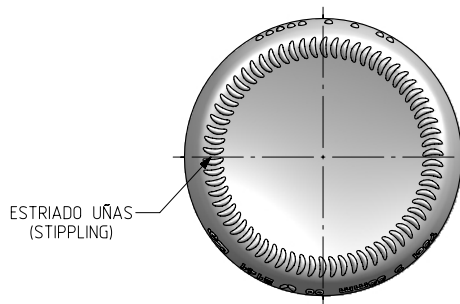

BD VIVA LITE 75CL BVS

Características do produto

Código	2141/477
Capacidade	750 ml
Boca	BVS 30 H
Cores	
Peso	300 gr
Altura Total	289.50 mm
Diâmetro	73.30 mm
Paquete	1.624 Unidades

N° MOLDE (CAVITY NUMBER)
 ANAGRAMA (PUNTMARK VIDRALA)
 Logo FEVE
 N° MODELO (JOB No)

VISTA FRONTAL (FRONT VIEW)

VISTA DEL FONDO (BOTTOM VIEW)

				Peso aprox / Weight approx	300 g	 Product Design Office www.vidrala.com
				Capacidad N. llenado / Fillpoint Capacity	750 ml ± 10 a 55 mm	
A4	Nivel de llenado, capacidad a reboso y diámetro	09-05-24	AEA	Capacidad a verter / Brimfull Capacity	770 ml ± aprox	Dibujado / Des: AEA CAD: 7991-A4.prt
A3	Perfil	08-04-24	JOJ	Cámara expansión / Vacuity	2,7 % 20 cc	Fecha / Date: 23-01-23 Anula / Annuls: 7991-A3
A2	Hombro y grabados	22-03-24	JOJ	Recipiente medida / Meas cap	SI	Escala / Scale: 1:1 N° Plano: 7991-A4
A1	Denominación	30-01-23	AEA	Angulo de volcado / Tilt angle	15,7°	Retornable / Returnable NO 64,8%
Rev	Modificación / Modification	Fecha/Date	Firma/Sign	Carbonatación / Gas vol	0,0 grCO2l max	Modelo: 2141/477
Este plano es propiedad de Vidrala, no puede ser reproducido ni comunicado sin nuestro permiso. Las cotas no toleradas son aproximadas. Specification agreements are based on tolerated dimensions only. Do not scale drawing, copyright reserved. Not to be copied in whole or part without written permission from vidrala. All dimensions are in millimeters.				Presión larga duración / Long Term pressure: 0 Bar max	Páster: NO	BD VIVA LITE 75CL BVS
				Resistencia. choque térmico / Thermal Shock max:	42 °C	