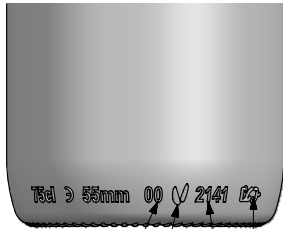

BD VIVA LITE 75CL BVS

Características do produto

Código	2141/477
Capacidade	750 ml
Boca	BVS 30 H
Cores	
Peso	300 gr
Altura Total	289.50 mm
Diâmetro	73.30 mm
Paquete	1.624 Unidades

N° MOLDE (CAVITY NUMBER)
 ANAGRAMA (PUNTMARK VIDRALA)
 Logo FEVE
 N° MODELO (JOB No)

VISTA FRONTAL (FRONT VIEW)

VISTA DEL FONDO (BOTTOM VIEW)

				Peso aprox / Weight approx	300 g	 Product Design Office www.vidrala.com
				Capacidad N. llenado / Fillpoint Capacity	750 ml ± 10 a 55 mm	
A4	Nivel de llenado, capacidad a reboso y diámetro	09-05-24	AEA	Capacidad a verter / Brimfull Capacity	770 ml ± aprox	Dibujado / Des: AEA CAD: 7991-A4.prt
A3	Perfil	08-04-24	JOJ	Cámara expansión / Vacuity	2,7 % 20 cc	Fecha / Date: 23-01-23 Anula / Annuls: 7991-A3
A2	Hombro y grabados	22-03-24	JOJ	Recipiente medida / Meas cap	SI	Escala / Scale: 1:1 N° Plano: 7991-A4
A1	Denominación	30-01-23	AEA	Angulo de volcado / Tilt angle	15,7°	Retornable / Returnable NO 64,8%
Rev	Modificación / Modification	Fecha/Date	Firma/Sign	Carbonatación / Gas vol	0,0 grCO2l max	Modelo: 2141/477
Este plano es propiedad de Vidrala, no puede ser reproducido ni comunicado sin nuestro permiso. Las cotas no toleradas son aproximadas. Specification agreements are based on tolerated dimensions only. Do not scale drawing, copyright reserved. Not to be copied in whole or part without written permission from vidrala. All dimensions are in millimeters.				Presión larga duración / Long Term pressure: 0 Bar max	Páster: NO	BD VIVA LITE 75CL BVS
				Resistencia. choque térmico / Thermal Shock max:	42 °C	