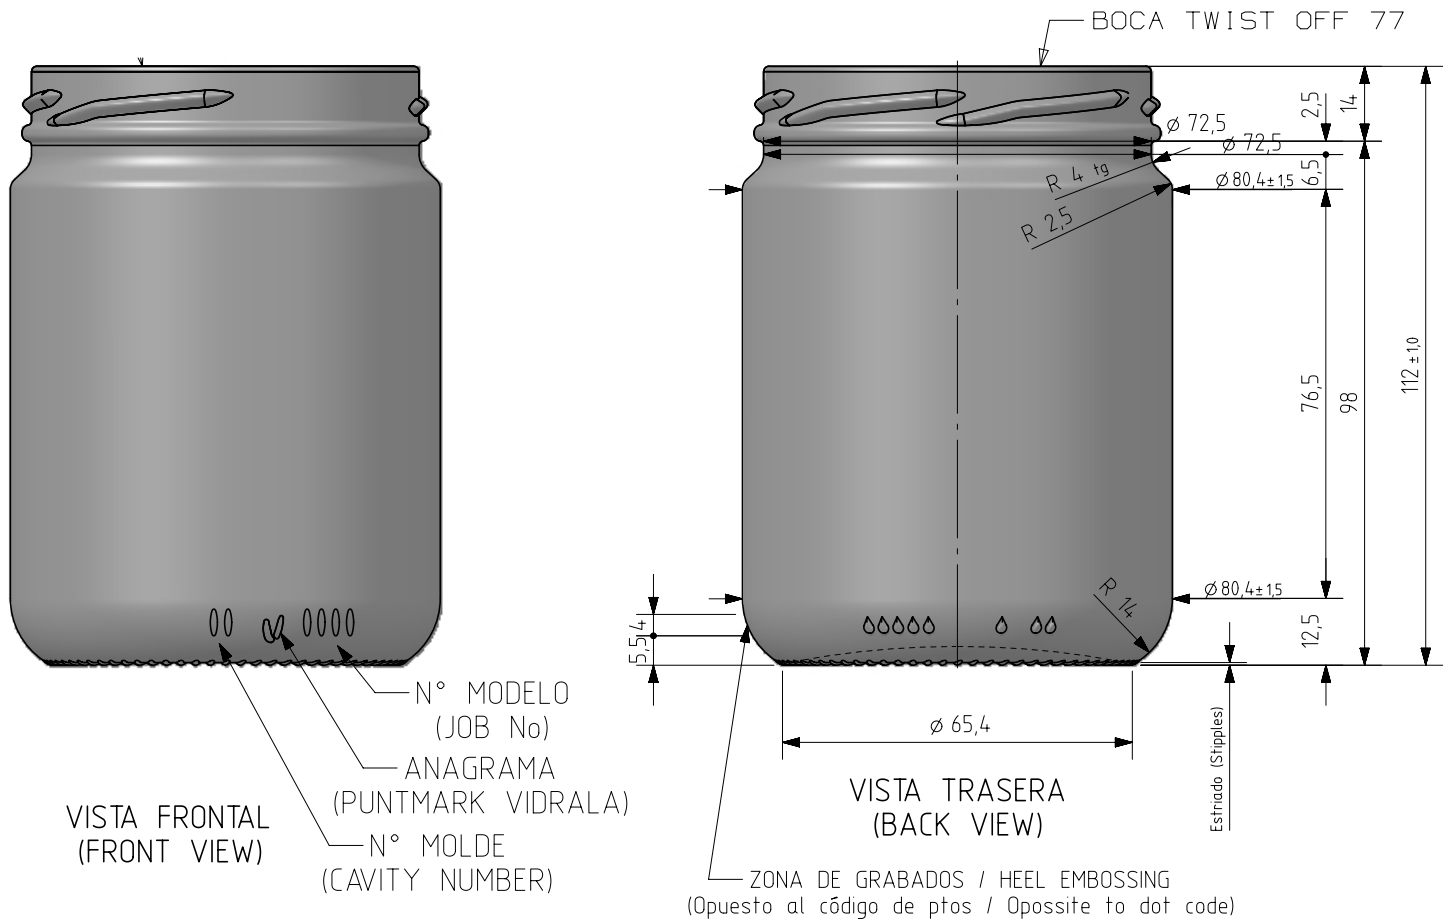

1 Quai du Président Wilson,
33130 Bordeaux, Francia
Tel. +33 5 56 20 59 89
commercial.france@vidrala.com

16 REF

Características do produto

Código	2262/355
Capacidade	450 ml
Boca	TWIST OFF 77
Cores	
Peso	215 gr
Altura Total	113.00 mm
Diâmetro	80.40 mm
Paquete	3.528 Unidades

VISTA DEL FONDO (BOTTOM VIEW)

<p><small>Este plano es propiedad de Vidrala, no puede ser reproducido ni comunicado sin nuestro permiso. Las cotas no toleradas son aproximadas. Specification agreements are based on tolerance dimensions only. Do not make drawing copyright. Not to be copied in whole or part without written permission from VIDRALA. All dimensions are in millimeters.</small></p>			
B3	CORRECCIÓN GRABADO TALÓN	22-11-17	JOJ
B2	Renombrada boca 55 como 355	13-10-17	JAU
B	CAMBIO PERFIL	19-4-13	AEA
Rev	Modificación / Modification	Fecha/Date	Firma/Sign
Peso aprox / Weight approx		215	gr
Capacidad N. llenado / Fillpoint Capacity		400	cc ± aprox a 14 mm
Capacidad a verter / Brimfull Capacity		450	cc ± 9
Cámara expansión / Vacuity		12,5	% 50 cc
Recipiente medida / Meas cap		SI	
Angulo de volcado / Tilt angle		40,6°	
Carbonatación / Gas vol		0,0	Vol.CO2 máx
Presión larga duración/Long term pressure:		0,00	Bar Max Páster SI
Resistencia. choque térmico / Thermal Shock Max:		42 °C	
E2	Se reduce altura 1mm par ajusta peso-capacidad	07-02-22	AMC
E1	CAMBIO CODIGO DE MODELO. Y DENOMINACION	09-07-21	AMC
E	Geometría y peso	06-05-21	AMC
D	Geometría y peso	10-04-19	AEA
Rev	Modificación / Modification	Fecha/Date	Firma/Sign
		Product Design Office www.vidrala.com	
		Dibujado / Des : JOchoa	CAD: 7145-E2.pr1
Fecha / Date. 12-04-13		Anula / Annuls: 7145-E1	
Escala / Scale: 1:1		N° Plano: 7145-E2	
Returnable / Refillable NO		Drawing N°: 79,3%	
Modelo: Code: 2262/355		16 REF	