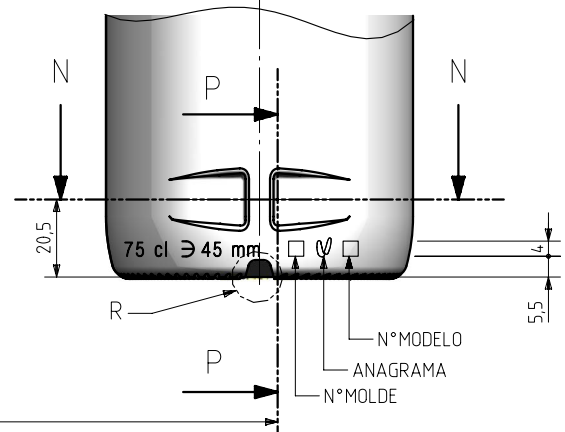

# VAL DE LOIRE NATURA 75 CL BVS

Caratteristiche del prodotto

<b>Codice</b>	2086/477
<b>Capacità</b>	750 ml
<b>Imboccatura</b>	BVS 30 H
<b>Colori</b>	
<b>Peso</b>	455 gr
<b>Altezza Totale</b>	308.50 mm
<b>Diametro</b>	81.20 mm
<b>Pallet</b>	1.164 Unità

NOTA: Inscripción y posicionador lateral y de fondo en la cara opuesta al grabado en relieve y código molde

VISTA DEL FONDO

DETALLE R  
Escala 3/1

			Peso aprox / Weight approx	455 gr
			Capacidad N. llenado / Fillpoint Capacity	750 cc ± 10 a 45,0 mm
			Capacidad a verter / Brimfull Capacity	764,0 cc ± aprox
			Cámara expansión / Expansion Chamber	1,9 %
			Recipiente medida / Meas cap	SI
			Angulo de volcado / Tilt angle	19,1°
Rev	Modificación / Modification	Fecha/Date	Firma/Sign	Carbonatación / Gas vol
				0,0 Vol CO2 máx
Este plano es propiedad de Vidrala, no puede ser reproducido ni comunicado sin nuestro permiso. Las cotas no toleradas son aproximadas. Specification agreements are based on toleranced dimensions only. Do not scale drawing, copyright reserved. Not to be copied in whole or part without written permission from Vidrala. All dimensions are in millimeters.				Presión inf. max. (20°) / Max Pressure (20°): <input checked="" type="checkbox"/> Bar
				Resistencia. choque térmico / Thermal Shock Max: 42 °C

		Product Design Office www.vidrala.com	
		Dibujado / Des.: ALR	CAD: 8478.prt
Fecha / Date: 01-04-15		Anula / Annuls:	
Escala / Escala: 1/1		N° Plano: Drawing N°: 8478	
Retornable / Refillable: NO		59,2%	
Modelo: Code: 2086/477	VAL DE LOIRE NATURA 75 cl BVS		