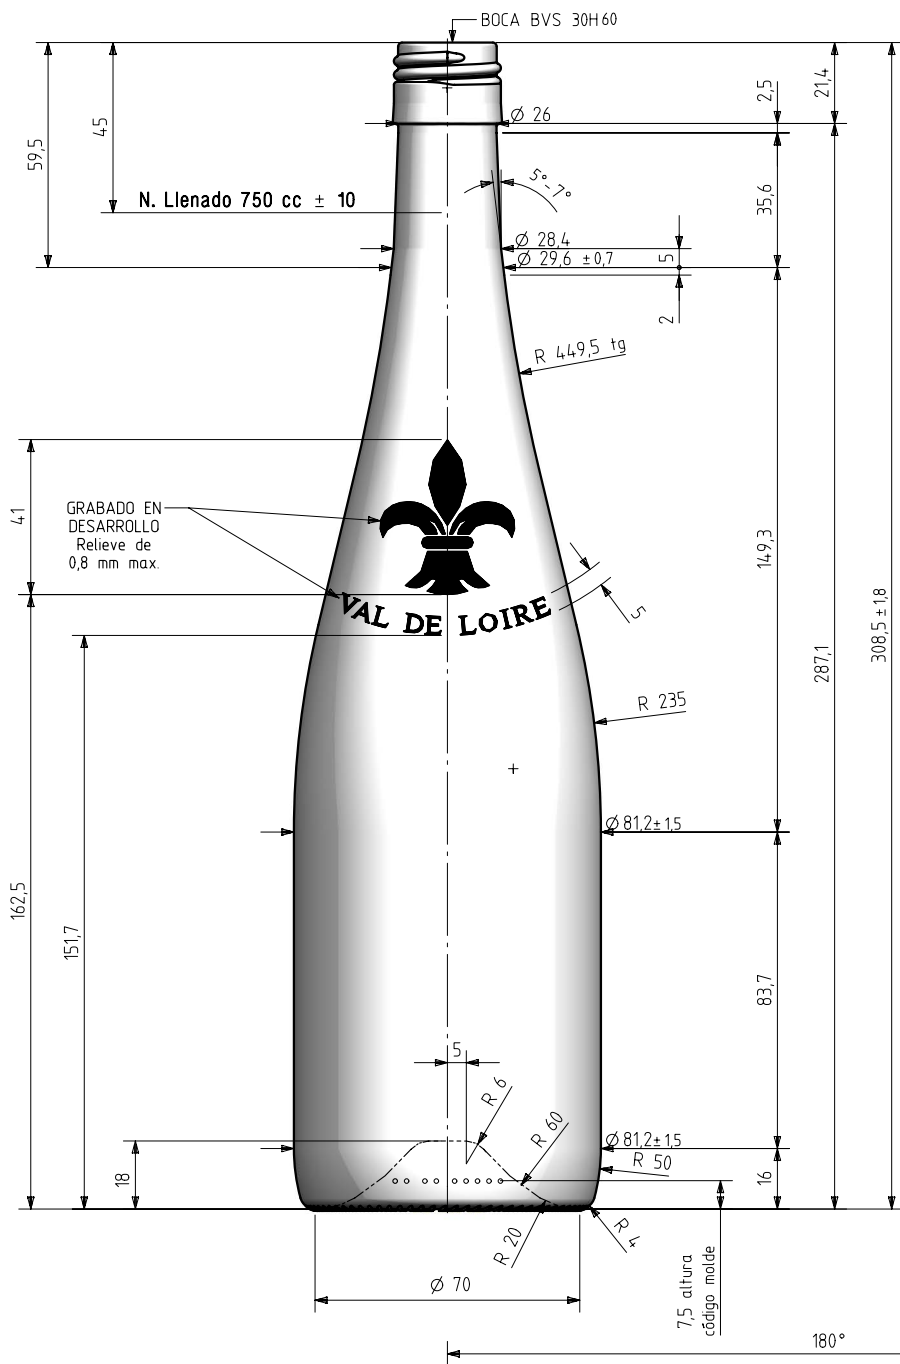

# VAL DE LOIRE NATURA 75 CL BVS

Caratteristiche del prodotto

<b>Codice</b>	2086/477
<b>Capacità</b>	750 ml
<b>Imboccatura</b>	BVS 30 H
<b>Colori</b>	
<b>Peso</b>	455 gr
<b>Altezza Totale</b>	308.50 mm
<b>Diametro</b>	81.20 mm
<b>Pallet</b>	1.164 Unità

NOTA: Inscripción y posicionador lateral y de fondo en la cara opuesta al grabado en relieve y código molde

VISTA DEL FONDO

DETALLE R  
Escala 3/1

			Peso aprox / Weight approx	455 gr
			Capacidad N. llenado / Fillpoint Capacity	750 cc ± 10 a 45,0 mm
			Capacidad a verter / Brimfull Capacity	764,0 cc ± aprox
			Cámara expansión / Expansion Chamber	1,9 %
			Recipiente medida / Meas cap	SI
			Angulo de volcado / Tilt angle	19,1°
Rev	Modificación / Modification	Fecha/Date	Firma/Sign	Carbonatación / Gas vol
				0,0 Vol CO2 máx
Este plano es propiedad de Vidrala, no puede ser reproducido ni comunicado sin nuestro permiso. Las cotas no toleradas son aproximadas. Specification agreements are based on toleranced dimensions only. Do not scale drawing, copyright reserved. Not to be copied in whole or part without written permission from Vidrala. All dimensions are in millimeters.				Presión inf. max. (20°) / Max Pressure (20°): <input checked="" type="checkbox"/> Bar
				Resistencia. choque térmico / Thermal Shock Max: 42 °C

		Product Design Office www.vidrala.com	
		Dibujado / Des.: ALR	CAD: 8478.prt
Fecha / Date: 01-04-15		Anula / Annuls:	
Escala / Escala: 1/1		N° Plano: Drawing N°: 8478	
Retornable / Refillable: NO		59,2%	
Modelo: Code: 2086/477	VAL DE LOIRE NATURA 75 cl BVS		