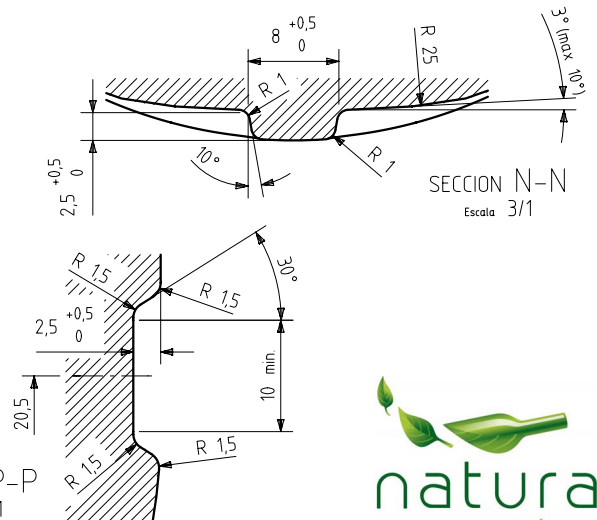

# VAL DE LOIRE NATURA 75 CL BVS

Caratteristiche del prodotto

<b>Codice</b>	2086/477
<b>Capacità</b>	750 ml
<b>Imboccatura</b>	BVS 30 H
<b>Colori</b>	
<b>Peso</b>	455 gr
<b>Altezza Totale</b>	308.50 mm
<b>Diametro</b>	81.20 mm
<b>Pallet</b>	1.164 Unità

NOTA: Inscripción y posicionador lateral y de fondo en la cara opuesta al grabado en relieve y código molde

VISTA DEL FONDO

DETALLE R  
Escala 3/1

			Peso aprox / Weight approx	455 gr
			Capacidad N. llenado / Fillpoint Capacity	750 cc ± 10 a 45,0 mm
			Capacidad a verter / Brimfull Capacity	764,0 cc ± aprox
			Cámara expansión / Expansion Chamber	1,9 %
			Recipiente medida / Meas cap	SI
			Angulo de volcado / Tilt angle	19,1°
Rev	Modificación / Modification	Fecha/Date	Firma/Sign	Carbonatación / Gas vol
				0,0 Vol CO2 máx
Este plano es propiedad de Vidrala, no puede ser reproducido ni comunicado sin nuestro permiso. Las cotas no toleradas son aproximadas. Specification agreements are based on toleranced dimensions only. Do not scale drawing, copyright reserved. Not to be copied in whole or part without written permission from Vidrala. All dimensions are in millimeters.				Presión inf. max. (20°) / Max Pressure (20°): <input checked="" type="checkbox"/> Bar
				Resistencia. choque térmico / Thermal Shock Max: 42 °C