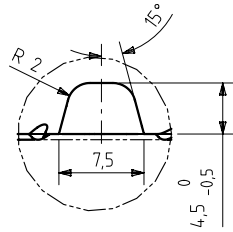

# VAL DE LOIRE NATURA 75 CL BVS

Caratteristiche del prodotto

<b>Codice</b>	2086/477
<b>Capacità</b>	750 ml
<b>Imboccatura</b>	BVS 30 H
<b>Colori</b>	
<b>Peso</b>	455 gr
<b>Altezza Totale</b>	308.50 mm
<b>Diametro</b>	81.20 mm
<b>Pallet</b>	1.164 Unità

NOTA: Inscripción y posicionador lateral y de fondo en la cara opuesta al grabado en relieve y código molde

VISTA DEL FONDO

DETALLE R  
Escala 3/1

			Peso aprox / Weight approx	455 gr
			Capacidad N. llenado / Fillpoint Capacity	750 cc ± 10 a 45,0 mm
			Capacidad a verter / Brimfull Capacity	764,0 cc ± aprox
			Cámara expansión / Expansion Chamber	1,9 %
			Recipiente medida / Meas cap	SI
			Angulo de volcado / Tilt angle	19,1°
Rev	Modificación / Modification	Fecha/Date	Firma/Sign	Carbonatación / Gas vol
				0,0 Vol CO2 máx
Este plano es propiedad de Vidrala, no puede ser reproducido ni comunicado sin nuestro permiso. Las cotas no toleradas son aproximadas. Specification agreements are based on toleranced dimensions only. Do not scale drawing, copyright reserved. Not to be copied in whole or part without written permission from Vidrala. All dimensions are in millimeters.				Presión inf. max. (20°) / Max Pressure (20°): <input checked="" type="checkbox"/> Bar
				Resistencia. choque térmico / Thermal Shock Max: 42 °C

		Product Design Office www.vidrala.com	
		Dibujado / Des.: ALR	CAD: 8478.prt
Fecha / Date: 01-04-15		Anula / Annuls:	
Escala / Escala: 1/1		N° Plano: Drawing N°: 8478	
Retornable / Refillable: NO		59,2%	
Modelo: Code: 2086/477	VAL DE LOIRE NATURA 75 cl BVS		