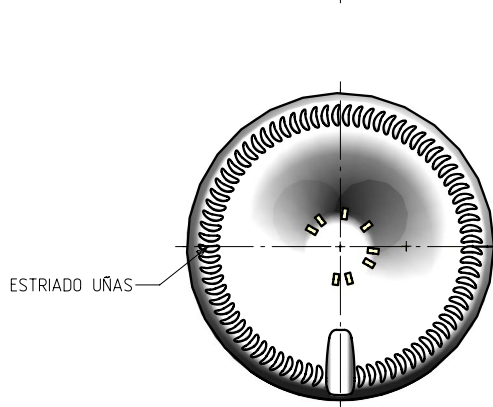

# VAL DE LOIRE NATURA 75 CL BVS

Caratteristiche del prodotto

<b>Codice</b>	2086/477
<b>Capacità</b>	750 ml
<b>Imboccatura</b>	BVS 30 H
<b>Colori</b>	
<b>Peso</b>	455 gr
<b>Altezza Totale</b>	308.50 mm
<b>Diametro</b>	81.20 mm
<b>Pallet</b>	1.164 Unità

NOTA: Inscripción y posicionador lateral y de fondo en la cara opuesta al grabado en relieve y código molde

VISTA DEL FONDO

DETALLE R  
Escala 3/1

			Peso aprox / Weight approx	455 gr
			Capacidad N. llenado / Fillpoint Capacity	750 cc ± 10 a 45,0 mm
			Capacidad a verter / Brimfull Capacity	764,0 cc ± aprox
			Cámara expansión / Expansion Chamber	1,9 %
			Recipiente medida / Meas cap	SI
			Angulo de volcado / Tilt angle	19,1°
Rev	Modificación / Modification	Fecha/Date	Firma/Sign	Carbonatación / Gas vol
				0,0 Vol CO2 máx
Este plano es propiedad de Vidrala, no puede ser reproducido ni comunicado sin nuestro permiso. Las cotas no toleradas son aproximadas. Specification agreements are based on toleranced dimensions only. Do not scale drawing, copyright reserved. Not to be copied in whole or part without written permission from Vidrala. All dimensions are in millimeters.				Presión inf. max. (20°) / Max Pressure (20°): <input checked="" type="checkbox"/> Bar
				Resistencia. choque térmico / Thermal Shock Max: 42 °C