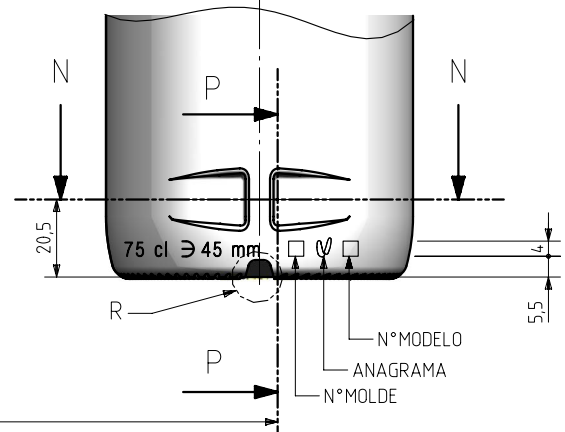

1 Quai du Président Wilson,
33130 Bordeaux, Francia
Tel. +33 5 56 20 59 89
commercial.france@vidrala.com

VAL DE LOIRE NATURA 75 CL BVS

Características del producto:

| | |
|---------------------|----------------|
| Código | 2086/477 |
| Capacidad | 750 ml |
| Boca | BVS 30 H |
| Colores | |
| Peso | 455 gr |
| Altura total | 308.50 mm |
| Diámetro | 81.20 mm |
| Palé | 1.164 unidades |

NOTA: Inscripción y posicionador lateral y de fondo en la cara opuesta al grabado en relieve y código molde

VISTA DEL FONDO

DETALLE R
Escala 3/1

| | | | | |
|---|-----------------------------|------------|---|--|
| | | | Peso aprox / Weight approx | 455 gr |
| | | | Capacidad N. llenado / Fillpoint Capacity | 750 cc ± 10 a 45,0 mm |
| | | | Capacidad a verter / Brimfull Capacity | 764,0 cc ± aprox |
| | | | Cámara expansión / Expansion Chamber | 1,9 % |
| | | | Recipiente medida / Meas cap | SI |
| | | | Angulo de volcado / Tilt angle | 19,1° |
| Rev | Modificación / Modification | Fecha/Date | Firma/Sign | Carbonatación / Gas vol |
| | | | | 0,0 Vol CO2 máx |
| Este plano es propiedad de Vidrala, no puede ser reproducido ni comunicado sin nuestro permiso. Las cotas no toleradas son aproximadas. Specification agreements are based on toleranced dimensions only. Do not scale drawing, copyright reserved. Not to be copied in whole or part without written permission from Vidrala. All dimensions are in millimeters. | | | | Presión inf. max. (20°) / Max Pressure (20°) |
| | | | | <input checked="" type="checkbox"/> Bar |
| | | | | Resistencia. choque térmico / Thermal Shock Max: |
| | | | | 42 °C |

| | | | |
|-----------------------------|--|--|---------------|
| | | Product Design Office www.vidrala.com | |
| | | Dibujado / Des.: ALR | CAD: 8478.prt |
| Fecha / Date: 01-04-15 | | Anula / Annuls: | |
| Escala / Escala: 1/1 | | N° Plano: Drawing N°: 8478 | |
| Retornable / Refillable: NO | | 59,2% | |
| Modelo: Code: 2086/477 | | VAL DE LOIRE NATURA 75 cl BVS | |