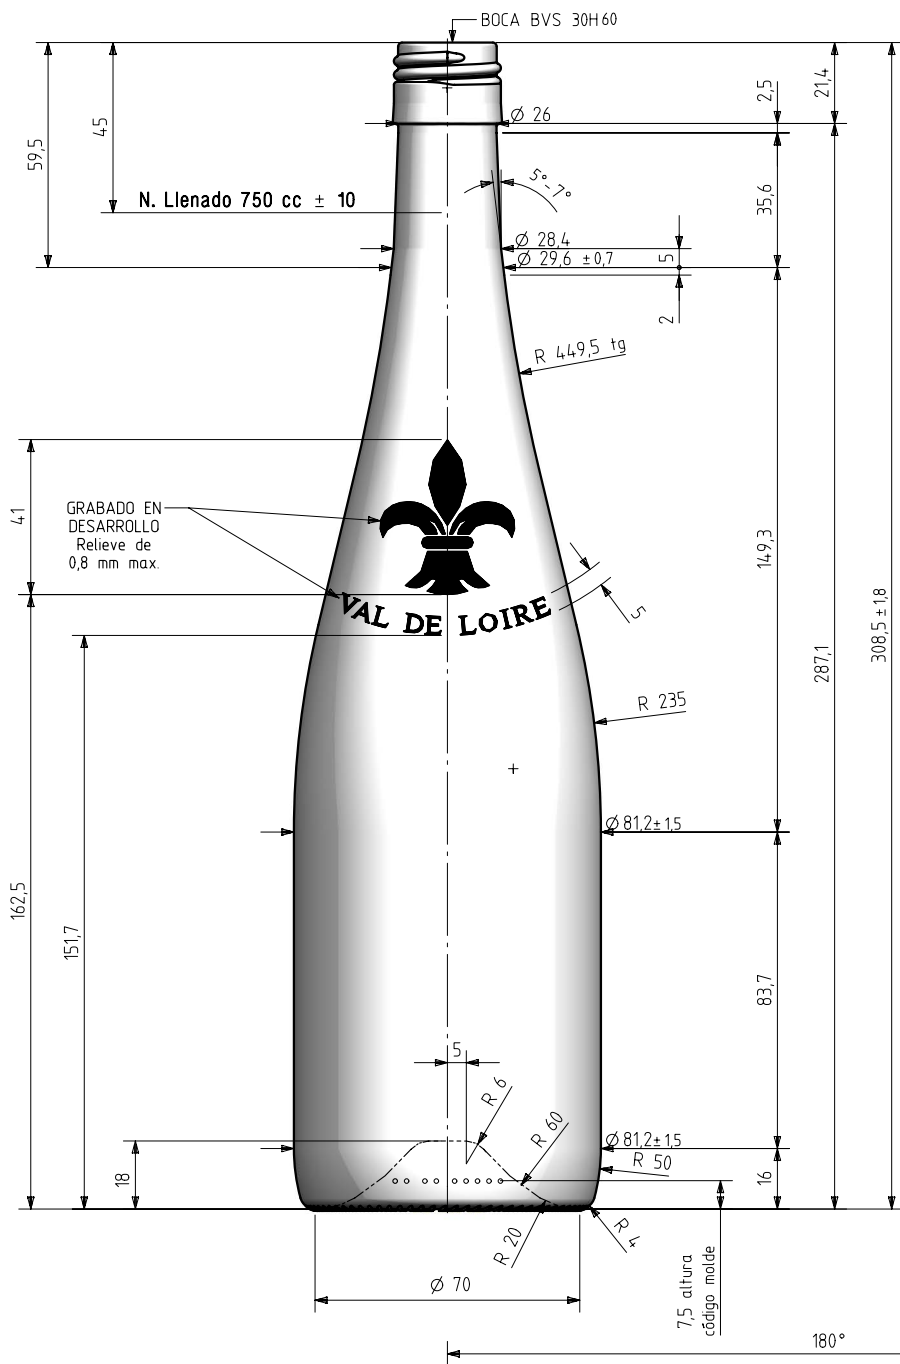

1 Quai du Président Wilson,
33130 Bordeaux, Francia
Tel. +33 5 56 20 59 89
commercial.france@vidrala.com

VAL DE LOIRE NATURA 75 CL BVS

Características del producto:

| | |
|---------------------|----------------|
| Código | 2086/477 |
| Capacidad | 750 ml |
| Boca | BVS 30 H |
| Colores | |
| Peso | 455 gr |
| Altura total | 308.50 mm |
| Diámetro | 81.20 mm |
| Palé | 1.164 unidades |

NOTA: Inscripción y posicionador lateral y de fondo en la cara opuesta al grabado en relieve y código molde

VISTA DEL FONDO

DETALLE R
Escala 3/1

| | | | | |
|---|-----------------------------|------------|---|--|
| | | | Peso aprox / Weight approx | 455 gr |
| | | | Capacidad N. llenado / Fillpoint Capacity | 750 cc ± 10 a 45,0 mm |
| | | | Capacidad a verter / Brimfull Capacity | 764,0 cc ± aprox |
| | | | Cámara expansión / Expansion Chamber | 1,9 % |
| | | | Recipiente medida / Meas cap | SI |
| | | | Angulo de volcado / Tilt angle | 19,1° |
| Rev | Modificación / Modification | Fecha/Date | Firma/Sign | Carbonatación / Gas vol |
| | | | | 0,0 Vol CO2 máx |
| Este plano es propiedad de Vidrala, no puede ser reproducido ni comunicado sin nuestro permiso. Las cotas no toleradas son aproximadas. Specification agreements are based on toleranced dimensions only. Do not scale drawing, copyright reserved. Not to be copied in whole or part without written permission from Vidrala. All dimensions are in millimeters. | | | | Presión inf. max. (20°) / Max Pressure (20°) |
| | | | | <input checked="" type="checkbox"/> Bar |
| | | | | Resistencia. choque térmico / Thermal Shock Max: |
| | | | | 42 °C |

| | | | |
|-----------------------------|--|--|---------------|
| | | Product Design Office www.vidrala.com | |
| | | Dibujado / Des.: ALR | CAD: 8478.prt |
| Fecha / Date: 01-04-15 | | Anula / Annuls: | |
| Escala / Escala: 1/1 | | N° Plano: Drawing N°: 8478 | |
| Retornable / Refillable: NO | | 59,2% | |
| Modelo: Code: 2086/477 | | VAL DE LOIRE NATURA 75 cl BVS | |