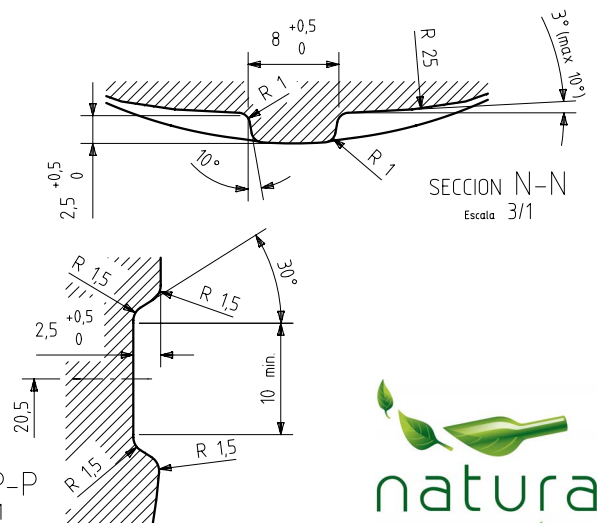

1 Quai du Président Wilson,
33130 Bordeaux, Francia
Tel. +33 5 56 20 59 89
commercial.france@vidrala.com

VAL DE LOIRE NATURA 75 CL BVS

Características del producto:

| | |
|---------------------|----------------|
| Código | 2086/477 |
| Capacidad | 750 ml |
| Boca | BVS 30 H |
| Colores | |
| Peso | 455 gr |
| Altura total | 308.50 mm |
| Diámetro | 81.20 mm |
| Palé | 1.164 unidades |

NOTA: Inscripción y posicionador lateral y de fondo en la cara opuesta al grabado en relieve y código molde

VISTA DEL FONDO

DETALLE R
Escala 3/1

| | | | | |
|---|-----------------------------|------------|---|--|
| | | | Peso aprox / Weight approx | 455 gr |
| | | | Capacidad N. llenado / Fillpoint Capacity | 750 cc ± 10 a 45,0 mm |
| | | | Capacidad a verter / Brimfull Capacity | 764,0 cc ± aprox |
| | | | Cámara expansión / Expansion Chamber | 1,9 % |
| | | | Recipiente medida / Meas cap | SI |
| | | | Angulo de volcado / Tilt angle | 19,1° |
| Rev | Modificación / Modification | Fecha/Date | Firma/Sign | Carbonatación / Gas vol |
| | | | | 0,0 Vol CO2 máx |
| Este plano es propiedad de Vidrala, no puede ser reproducido ni comunicado sin nuestro permiso. Las cotas no toleradas son aproximadas. Specification agreements are based on toleranced dimensions only. Do not scale drawing, copyright reserved. Not to be copied in whole or part without written permission from Vidrala. All dimensions are in millimeters. | | | | Presión inf. max. (20°) / Max Pressure (20°) |
| | | | | <input checked="" type="checkbox"/> Bar |
| | | | | Resistencia. choque térmico / Thermal Shock Max: |
| | | | | 42 °C |