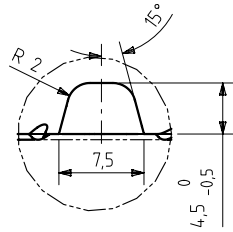

1 Quai du Président Wilson,
33130 Bordeaux, Francia
Tel. +33 5 56 20 59 89
commercial.france@vidrala.com

VAL DE LOIRE NATURA 75 CL BVS

Características del producto:

| | |
|---------------------|----------------|
| Código | 2086/477 |
| Capacidad | 750 ml |
| Boca | BVS 30 H |
| Colores | |
| Peso | 455 gr |
| Altura total | 308.50 mm |
| Diámetro | 81.20 mm |
| Palé | 1.164 unidades |

NOTA: Inscripción y posicionador lateral y de fondo en la cara opuesta al grabado en relieve y código molde

VISTA DEL FONDO

DETALLE R
Escala 3/1

| | | | | |
|---|-----------------------------|------------|---|--|
| | | | Peso aprox / Weight approx | 455 gr |
| | | | Capacidad N. llenado / Fillpoint Capacity | 750 cc ± 10 a 45,0 mm |
| | | | Capacidad a verter / Brimfull Capacity | 764,0 cc ± aprox |
| | | | Cámara expansión / Expansion Chamber | 1,9 % |
| | | | Recipiente medida / Meas cap | SI |
| | | | Angulo de volcado / Tilt angle | 19,1° |
| Rev | Modificación / Modification | Fecha/Date | Firma/Sign | Carbonatación / Gas vol |
| | | | | 0,0 Vol CO2 máx |
| Este plano es propiedad de Vidrala, no puede ser reproducido ni comunicado sin nuestro permiso. Las cotas no toleradas son aproximadas. Specification agreements are based on toleranced dimensions only. Do not scale drawing, copyright reserved. Not to be copied in whole or part without written permission from Vidrala. All dimensions are in millimeters. | | | | Presión inf. max. (20°) / Max Pressure (20°) |
| | | | | <input checked="" type="checkbox"/> Bar |
| | | | | Resistencia. choque térmico / Thermal Shock Max: |
| | | | | 42 °C |

| | | | |
|-----------------------------|--|--|---------------|
| | | Product Design Office www.vidrala.com | |
| | | Dibujado / Des.: ALR | CAD: 8478.prt |
| Fecha / Date: 01-04-15 | | Anula / Annuls: | |
| Escala / Escala: 1/1 | | N° Plano: Drawing N°: 8478 | |
| Retornable / Refillable: NO | | 59,2% | |
| Modelo: Code: 2086/477 | | VAL DE LOIRE NATURA 75 cl BVS | |