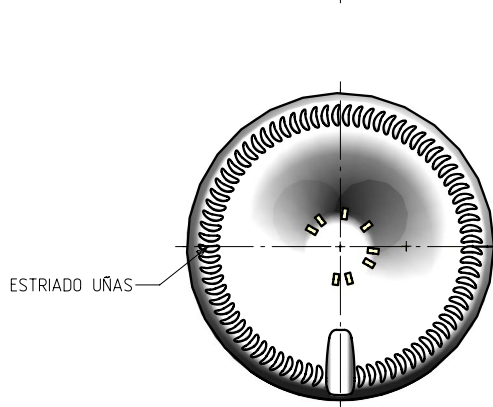

1 Quai du Président Wilson,
33130 Bordeaux, Francia
Tel. +33 5 56 20 59 89
commercial.france@vidrala.com

VAL DE LOIRE NATURA 75 CL BVS

Características del producto:

| | |
|---------------------|----------------|
| Código | 2086/477 |
| Capacidad | 750 ml |
| Boca | BVS 30 H |
| Colores | |
| Peso | 455 gr |
| Altura total | 308.50 mm |
| Diámetro | 81.20 mm |
| Palé | 1.164 unidades |

NOTA: Inscripción y posicionador lateral y de fondo en la cara opuesta al grabado en relieve y código molde

VISTA DEL FONDO

DETALLE R
Escala 3/1

| | | | | |
|---|-----------------------------|------------|---|--|
| | | | Peso aprox / Weight approx | 455 gr |
| | | | Capacidad N. llenado / Fillpoint Capacity | 750 cc ± 10 a 45,0 mm |
| | | | Capacidad a verter / Brimfull Capacity | 764,0 cc ± aprox |
| | | | Cámara expansión / Expansion Chamber | 1,9 % |
| | | | Recipiente medida / Meas cap | SI |
| | | | Angulo de volcado / Tilt angle | 19,1° |
| Rev | Modificación / Modification | Fecha/Date | Firma/Sign | Carbonatación / Gas vol |
| | | | | 0,0 Vol CO2 máx |
| Este plano es propiedad de Vidrala, no puede ser reproducido ni comunicado sin nuestro permiso. Las cotas no toleradas son aproximadas. Specification agreements are based on toleranced dimensions only. Do not scale drawing, copyright reserved. Not to be copied in whole or part without written permission from Vidrala. All dimensions are in millimeters. | | | | Presión inf. max. (20°) / Max Pressure (20°) |
| | | | | <input checked="" type="checkbox"/> Bar |
| | | | | Resistencia. choque térmico / Thermal Shock Max: |
| | | | | 42 °C |