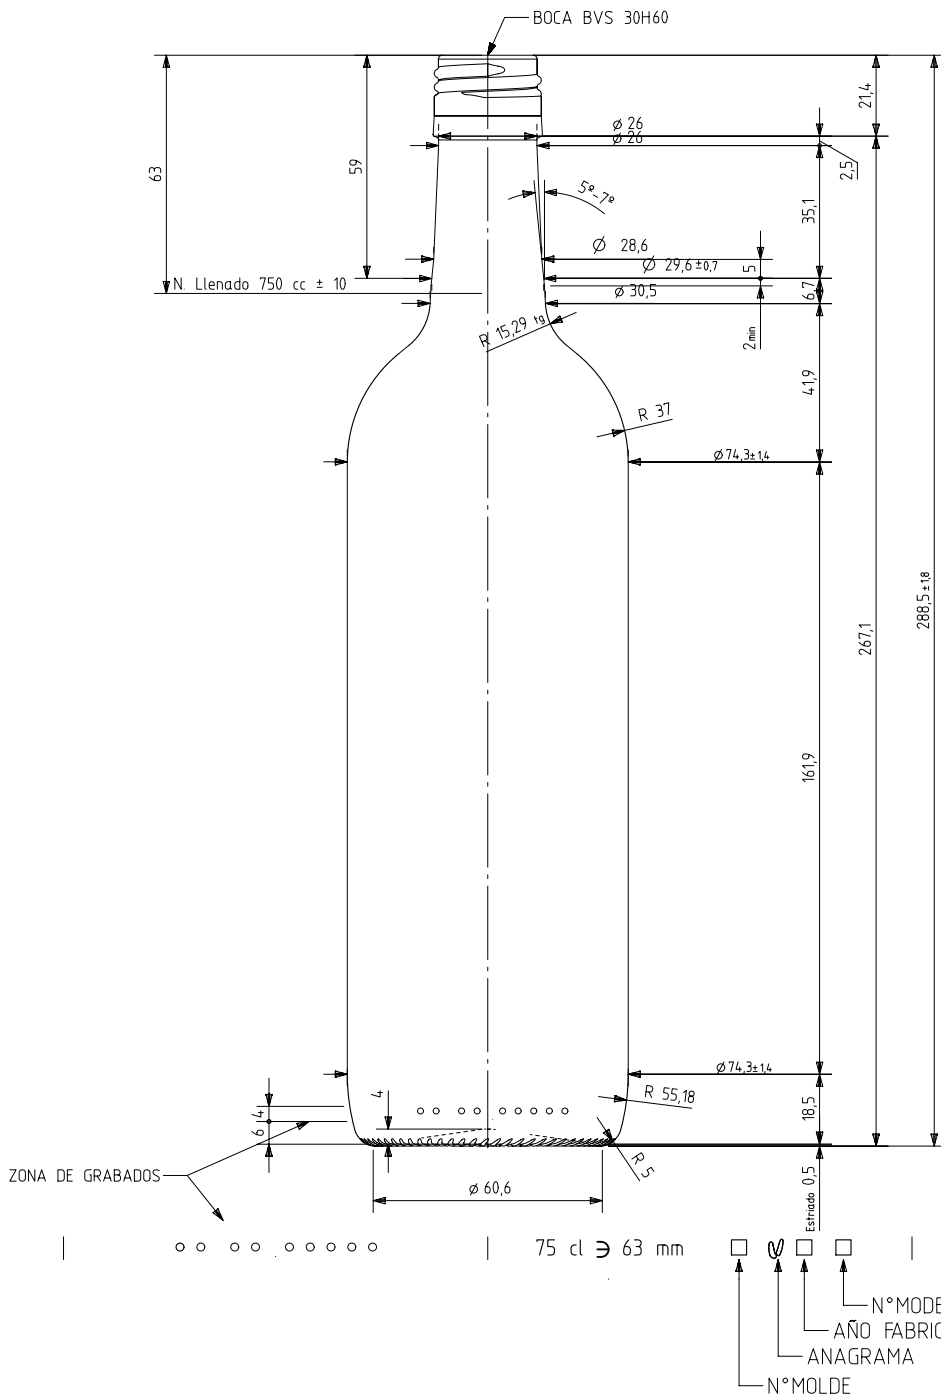

BD VIVA NATURA 75 CL BVS 63 MM

Características do produto

Código	2041/477
Capacidade	750 ml
Boca	BVS 30 H
Cores	
Peso	365 gr
Altura Total	288.50 mm
Diâmetro	74.30 mm
Paquete	1.624 Unidades

VISTA DEL FONDO

				Peso aprox / Weight approx	365 gr		Product Design Office www.vidrala.com
				Capacidad N. llenado / Fillpoint Capacity	750 cc ± 10 a 63,0 mm		
				Capacidad a verter / Brimfull Capacity	772,0 cc ± aprox	Dibujado / Des. : AETXEBARRIA	CAD: 7220.prt
				Cámara expansión / Expansion Chamber	2,9 %	Fecha / Date: 3/02/2014	Anula / Annuls:
				Recipiente medida / Meas cap	SI	Escala / Escala: 1/1	N° Plano: Drawing N°: 7220
				Angulo de volcado / Tilt angle	16,4°	Retornable / Refillable: NO	66,5%
Rev	Modificación / Modification	Fecha/Date	Firma/Sign	Carbonatación / Gas vol	0,0 Vol CO2 máx	Modelo: Code: 2041/477	BD VIVA BVS 75 CL 63mm
Este plano es propiedad de Vidrala, no puede ser reproducido ni comunicado sin nuestro permiso. Las cotas no toleradas son aproximadas. Specification agreements are based on toleranced dimensions only. Do not scale drawing, copyright reserved. Not to be copied in whole or part without written permission from vidrala. All dimensions are in millimeters.				Presión int. max. (20°) / Max Pressure (20°):	<input checked="" type="checkbox"/> Bar		
				Resistencia. choque térmico / Thermal Shock Max:	42 °C		