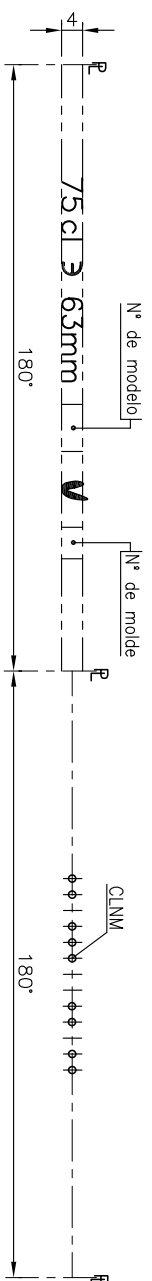

Barrio Munegazo 22
01400 Llodio (Alava), Spain
Tel. 946719750
export@vidrala.com

BD LUXURY 75 CL

Características del producto:

Código	4491/242
Capacidad	750 ml
Boca	CORCHO CETIE
Colores	
Peso	500 gr
Altura total	313.00 mm
Diámetro	75.00 mm
Palé	1.392 unidades

313±1.9
297

179

Este plano es propiedad de Vidrala y no puede ser reproducido ni comunicado sin nuestro permiso.
Las cotas no toleradas son aproximadas.
Specification agreements are based on toleranced dimensions only.
Do not scale drawing, copyright reserved.
All dimensions are in millimeters.

Rev.	Modificación / Modification	Fecha/Date	Firma/Sign
	Peso aprox. / Weight approx	500 gr	
	Capacidad N. llenado / Fillpoint Capacity	750 cc± 10	ø 63mm
	Capacidad a verter / Brimfull Capacity	769 cc± 10	
	Cámara de expansión / Vacuity	2.5 %	19 cc
	Recipiente medida / Meas cap	SI	
	Angulo de volcado / Tilt angle	..	
	Carbonatación / Gas vol	..	VolCO2 máx
	Presión larga duración / Long Term pressure	.. Bar	Máx Páster ...
	Resistencia choque térmico / Thermal Shock	Máx	42 °C

Rev.	Modificación / Modification	Fecha/Date	Firma/Sign
	Dibujado / Des	C. Sintra	
	Fecha / Date	25-05-18	
	Escola / Scale	1:1	
	Retornable / Returnable	NO	
	Modelo Code	4491/242	
	BD LUXURY 75 CL		
	Product Design Office		
	www.vidrala.com		
	CAO	27135(4491(242))_dwg	
	Anula / Annuls	Nº26206/20	
	Nº Plano Drawing Nº	27136	