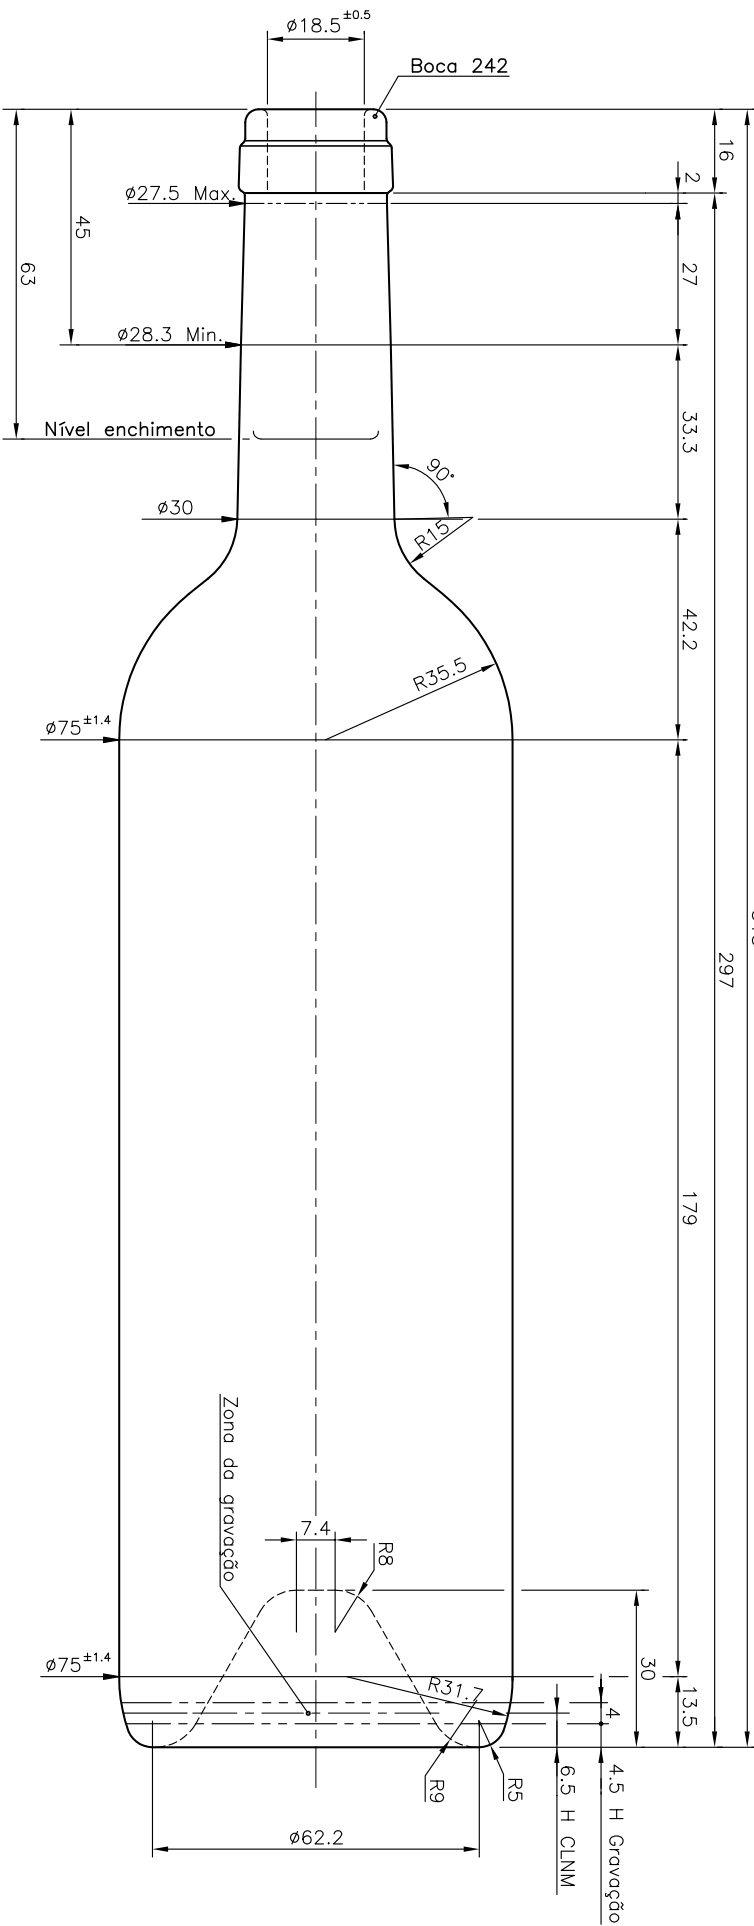

Barrio Munegazo 22
01400 Llodio (Alava), Spain
Tel. 946719750
export@vidrala.com

BD LUXURY 75 CL

Características del producto:

Código	4491/242
Capacidad	750 ml
Boca	CORCHO CETIE
Colores	
Peso	500 gr
Altura total	313.00 mm
Diámetro	75.00 mm
Palé	1.392 unidades

313±1.9
297

179

Este plano es propiedad de Vidrala y no puede ser reproducido ni comunicado sin nuestro permiso.
Las cotas no toleradas son aproximadas.
Specification agreements are based on toleranced dimensions only.
Do not scale drawing, copyright reserved.
All dimensions are in millimeters.

Rev.	Modificación / Modification	Fecha/Date	Firma/Sign
	Peso aprox. / Weight approx	500 gr	
	Capacidad N. llenado / Fillpoint Capacity	750 cc± 10	ø 63mm
	Capacidad a verter / Brimfull Capacity	769 cc± 10	
	Cámara de expansión / Vacuity	2.5 %	19 cc
	Recipiente medida / Meas cap	SI	
	Angulo de volcado / Tilt angle	..	
	Carbonatación / Gas vol	..	VolCO2 máx
	Presión larga duración / Long Term pressure	.. Bar	Máx Páster ...
	Resistencia choque térmico / Thermal Shock	Máx	42 °C

Rev.	Modificación / Modification	Fecha/Date	Firma/Sign
	Dibujado / Des	C. Sintra	
	Fecha / Date	25-05-18	
	Escola / Scale	1:1	
	Retornable / Returnable	NO	
	Modelo Code	4491/242	
	BD LUXURY 75 CL		
	Product Design Office		
	www.vidrala.com		
	CAO	27135(4491(242))_dwg	
	Anula / Annuls	Nº26206/20	
	Nº Plano Drawing Nº	27136	