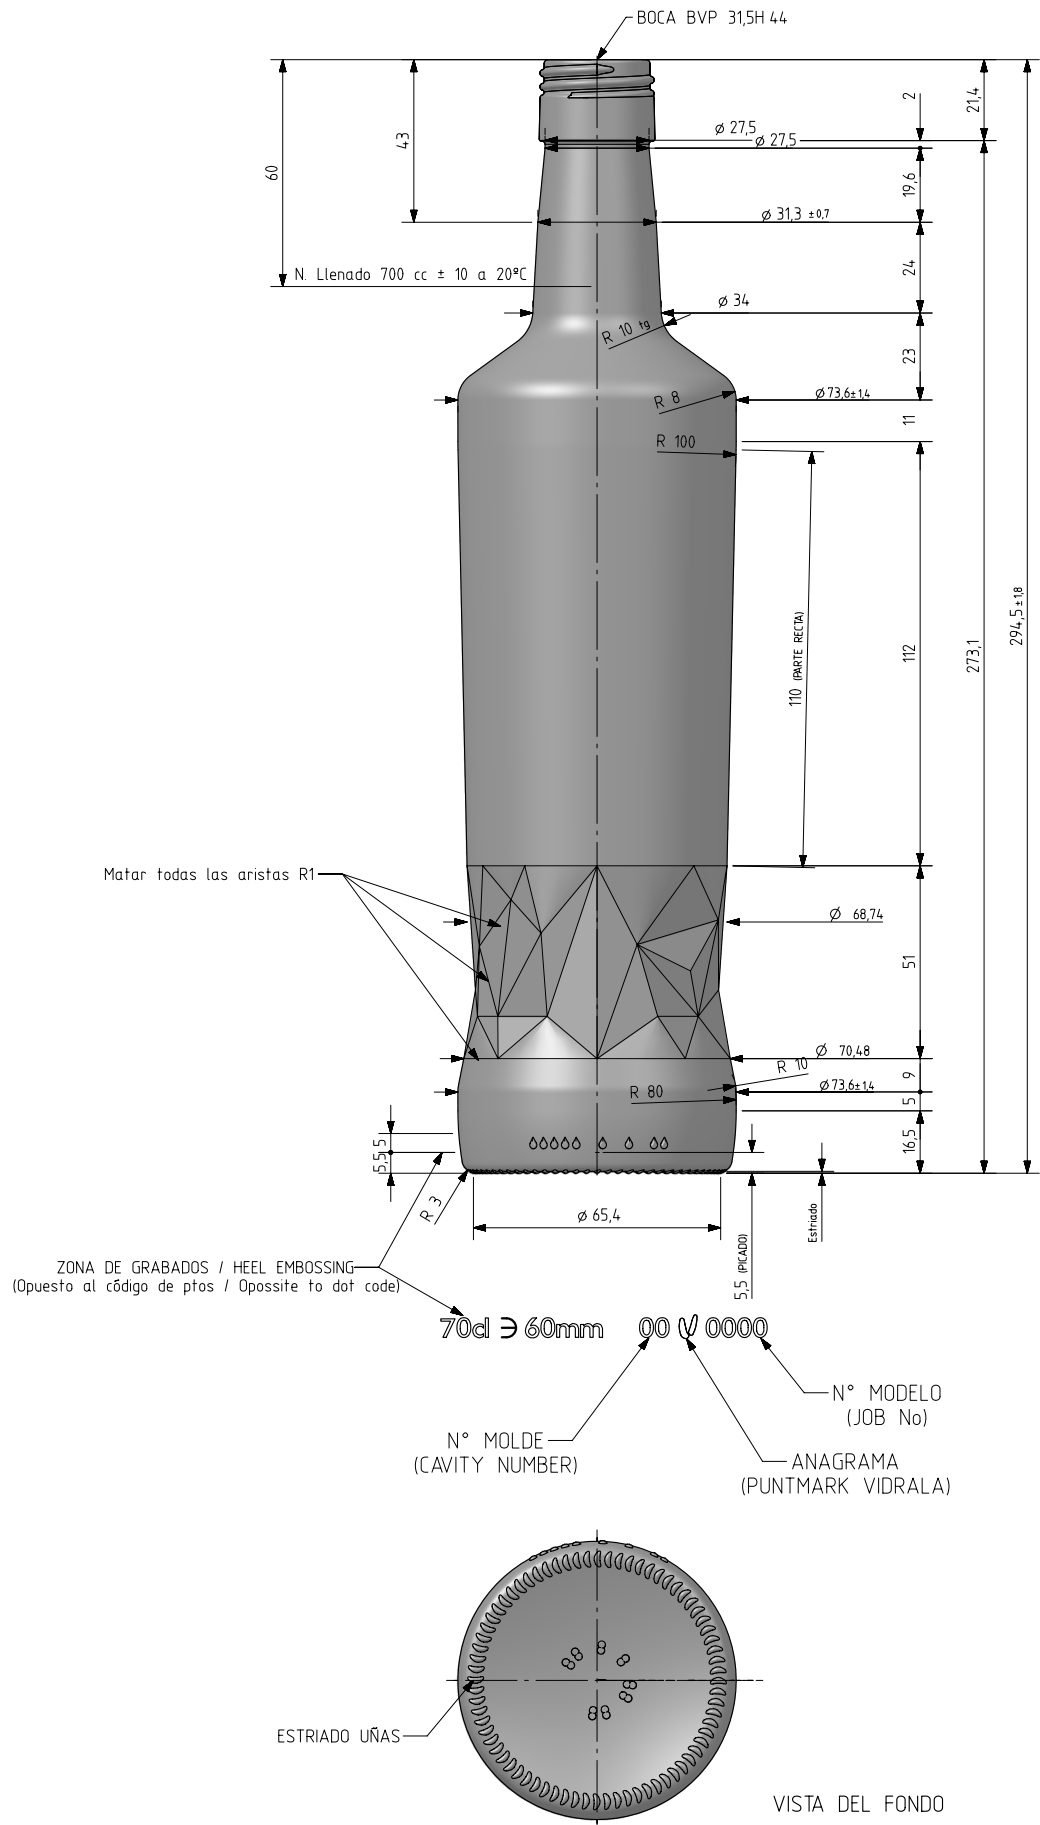

# ROYAL 70 CL

## Caractéristiques du produit

<b>Code</b>	2778/496
<b>Capacité</b>	700 ml
<b>Couleurs</b>	
<b>Poids</b>	410 gr
<b>Hauteur totale</b>	294.50 mm
<b>Diamètre</b>	74.00 mm
<b>Palette</b>	1.624 Unités

6	Cambio de boca	9-4-19	AEA	Peso aprox / Weight approx	410 gr
5	Se amplía la zona de etiquetado	09-11-18	JOJ	Capacidad N. llenado / Fillpoint Capacity	700 cc ± 10 a 60 mm
4	Reducción de diámetro para ganar altura	17-10-18	JOJ	Capacidad a verter / Brimfull Capacity	723 cc ± aprox
3	modificación en perfil para reducción de peso	09-10-18	JOJ	Cámara expansión / Vacuity	3,3 % 23 cc
2	Modificación general	02-07-18	JOJ	Recipiente medida / Meas cap	SI
1	Peso y geometría	03-08-17	AEA	Angulo de volcado / Tilt angle	16,2°
Rev	Modificación / Modification	Fecha/Date	Firma/Sign	Carbonatación / Gas vol	0,0 Vol CO2 máx
Este plano es propiedad de Vidrala, no puede ser reproducido ni comunicado sin nuestro permiso. Las cotas no toleradas son aproximadas. Specification agreements are based on tolerated dimensions only. Do not scale drawing, copyright reserved. Not to be copied in whole or part without written permission from vidrala. All dimensions are in millimeters				Presión larga duración / Long Term pressure: 0 Bar Max	Páster: NO
				Resistencia. choque térmico / Thermal Shock Max:	42 °C
					
				Product Design Office www.vidrala.com	
				Dibujado / Des.: AETxebarria CAD: 7552-6.prt	
				Fecha / Date: 21/07/17 Anula / Annuls: 7552-5	
				Escala / Scale: 1:1 N° Plano: 7552-6	
				Retornable / Returnable NO N° Plano: 62,1%	
				Modelo: 2778/496 ROYAL 70CL	