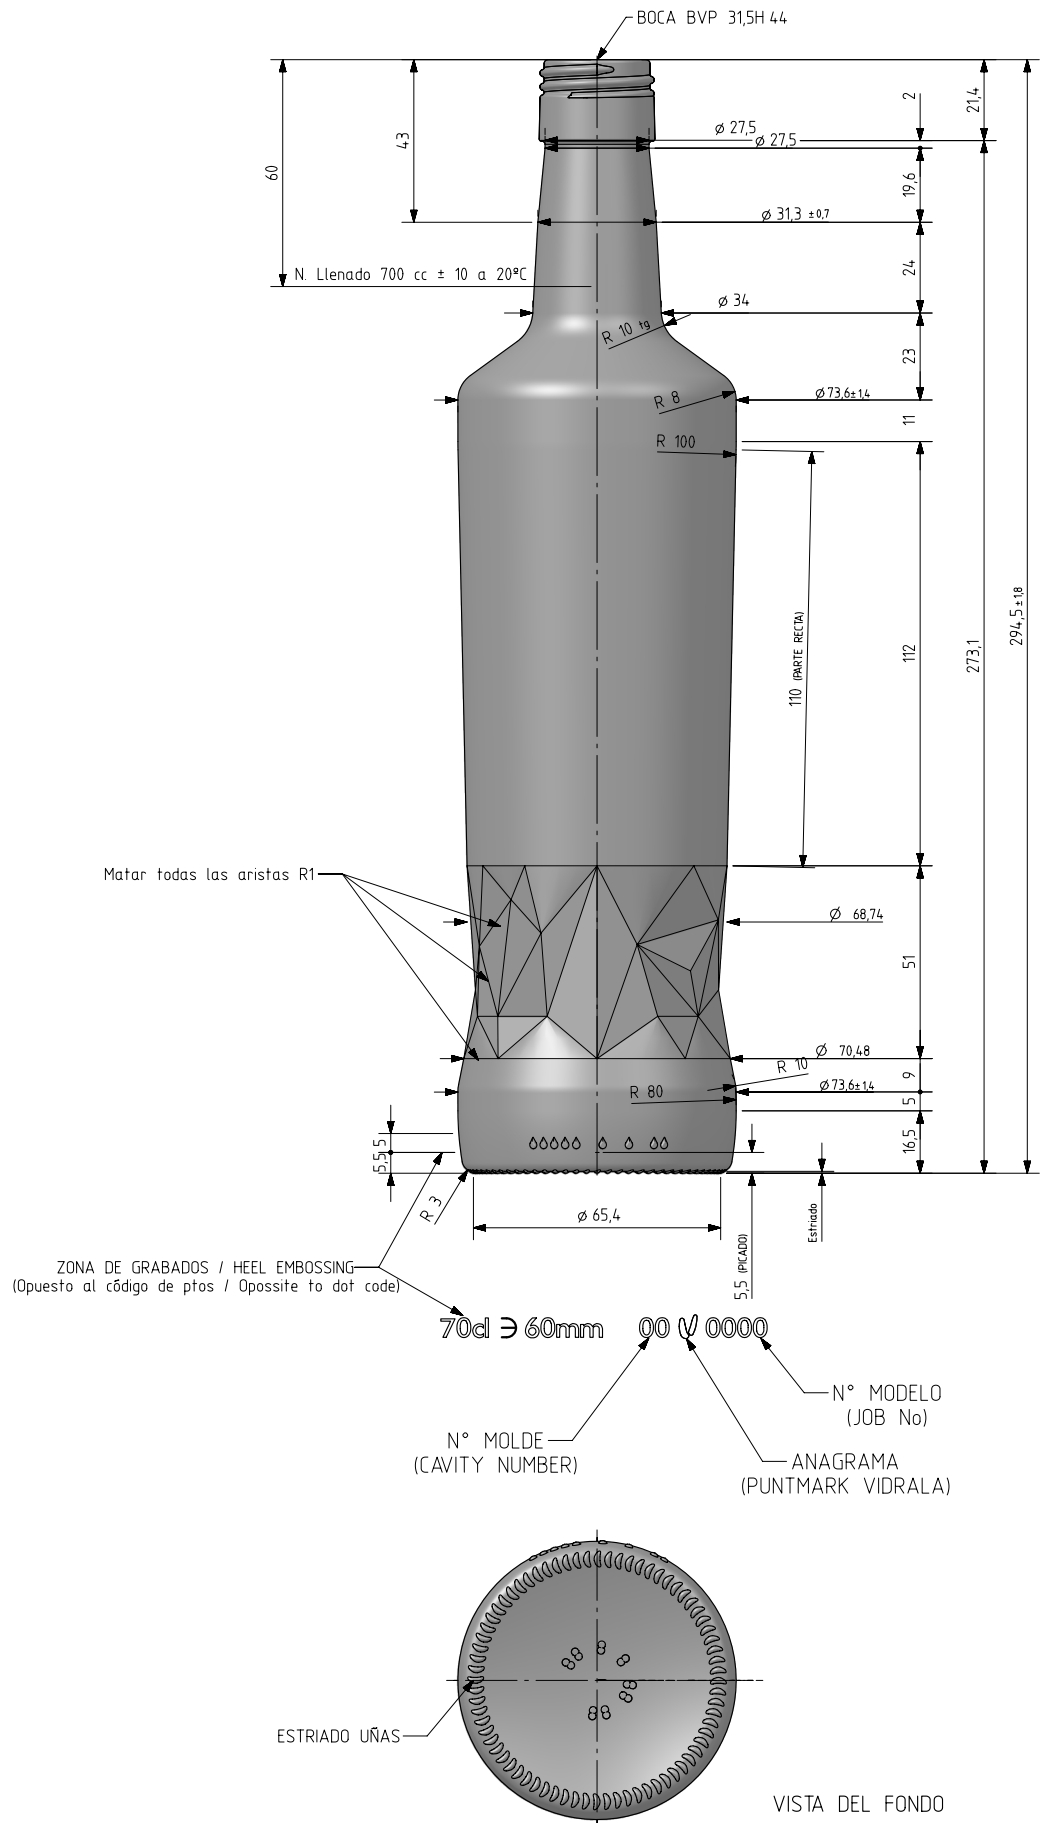

Barrio Munegazo 22
01400 Llodio (Alava), Spain
Tel. 946719750
export@vidrala.com

ROYAL 70 CL

Product characteristics

Code	2778/496
Capacity	700 ml
Colours	
Weight	410 gr
Overall height	294.50 mm
Diameter	74.00 mm
Palet	1.624 units

6	Cambio de boca	9-4-19	AEA	Peso aprox / Weight approx	410 gr
5	Se amplía la zona de etiquetado	09-11-18	JOJ	Capacidad N. llenado / Fillpoint Capacity	700 cc ± 10 a 60 mm
4	Reducción de diámetro para ganar altura	17-10-18	JOJ	Capacidad a verter / Brimfull Capacity	723 cc ± aprox
3	modificación en perfil para reducción de peso	09-10-18	JOJ	Cámara expansión / Vacuity	3,3 % 23 cc
2	Modificación general	02-07-18	JOJ	Recipiente medida / Meas cap	SI
1	Peso y geometría	03-08-17	AEA	Angulo de volcado / Tilt angle	16,2°
Rev	Modificación / Modification	Fecha/Date	Firma/Sign	Carbonatación / Gas vol	0,0 Vol CO2 máx
Este plano es propiedad de Vidrala, no puede ser reproducido ni comunicado sin nuestro permiso. Las cotas no toleradas son aproximadas. Specification agreements are based on tolerated dimensions only. Do not scale drawing, copyright reserved. Not to be copied in whole or part without written permission from vidrala. All dimensions are in millimeters				Presión larga duración / Long Term pressure: 0 Bar Max	Páster: NO
				Resistencia. choque térmico / Thermal Shock Max:	42 °C
					
				Product Design Office www.vidrala.com	
				Dibujado / Des.: AETxebarria CAD: 7552-6.prt	
				Fecha / Date: 21/07/17 Anula / Annuls: 7552-5	
				Escala / Scale: 1:1 N° Plano: 7552-6	
				Retornable / Returnable NO N° Plano: 62,1%	
				Modelo: 2778/496 ROYAL 70CL	