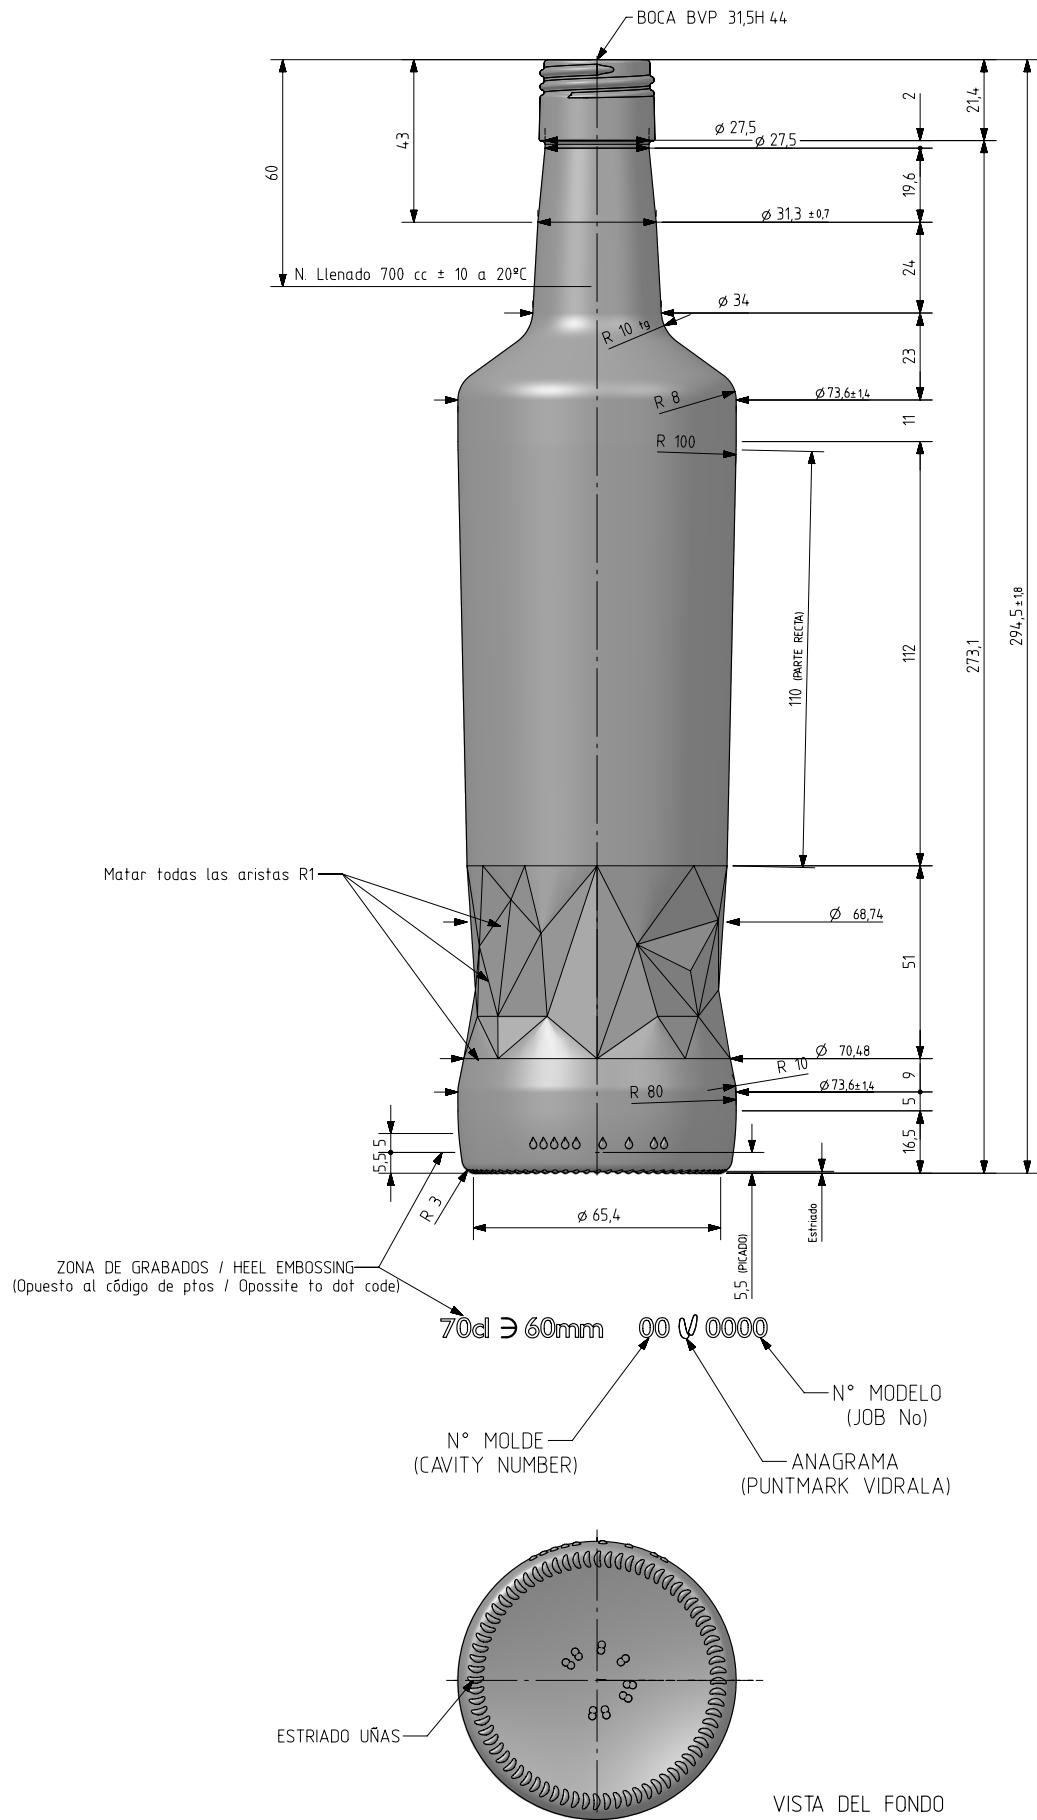

# ROYAL 70 CL

## Product characteristics

<b>Code</b>	2778/496
<b>Capacity</b>	700 ml
<b>Colours</b>	
<b>Weight</b>	410 gr
<b>Overall height</b>	294.50 mm
<b>Diameter</b>	74.00 mm
<b>Palet</b>	1.624 units

VISTA DEL FONDO

6	Cambio de boca	9-4-19	AEA	Peso aprox / Weight approx	410 gr
5	Se amplía la zona de etiquetado	09-11-18	JOJ	Capacidad N. llenado / Fillpoint Capacity	700 cc ± 10 a 60 mm
4	Reducción de diámetro para ganar altura	17-10-18	JOJ	Capacidad a verter / Brimfull Capacity	723 cc ± aprox
3	modificación en perfil para reducción de peso	09-10-18	JOJ	Cámara expansión / Vacuity	3,3 % 23 cc
2	Modificación general	02-07-18	JOJ	Recipiente medida / Meas cap	SI
1	Peso y geometría	03-08-17	AEA	Angulo de volcado / Tilt angle	16,2°
Rev	Modificación / Modification	Fecha/Date	Firma/Sign	Carbonatación / Gas vol	0,0 Vol CO2 máx
Este plano es propiedad de Vidrala, no puede ser reproducido ni comunicado sin nuestro permiso. Las cotas no toleradas son aproximadas. Specification agreements are based on tolerated dimensions only. Do not scale drawing, copyright reserved. Not to be copied in whole or part without written permission from vidrala. All dimensions are in millimeters.				Presión larga duración / Long Term pressure: 0 Bar Max	Páster: NO
				Resistencia. choque térmico / Thermal Shock Max:	42 °C
					
				Product Design Office www.vidrala.com	
				Dibujado / Des.: AETxebarria CAD: 7552-6.prt	
				Fecha / Date: 21/07/17 Anula / Annuls: 7552-5	
				Escala / Scale: 1:1 N° Plano: 7552-6	
				Retornable / Returnable NO N° Plano: 62,1%	
				Modelo: 2778/496 ROYAL 70CL	