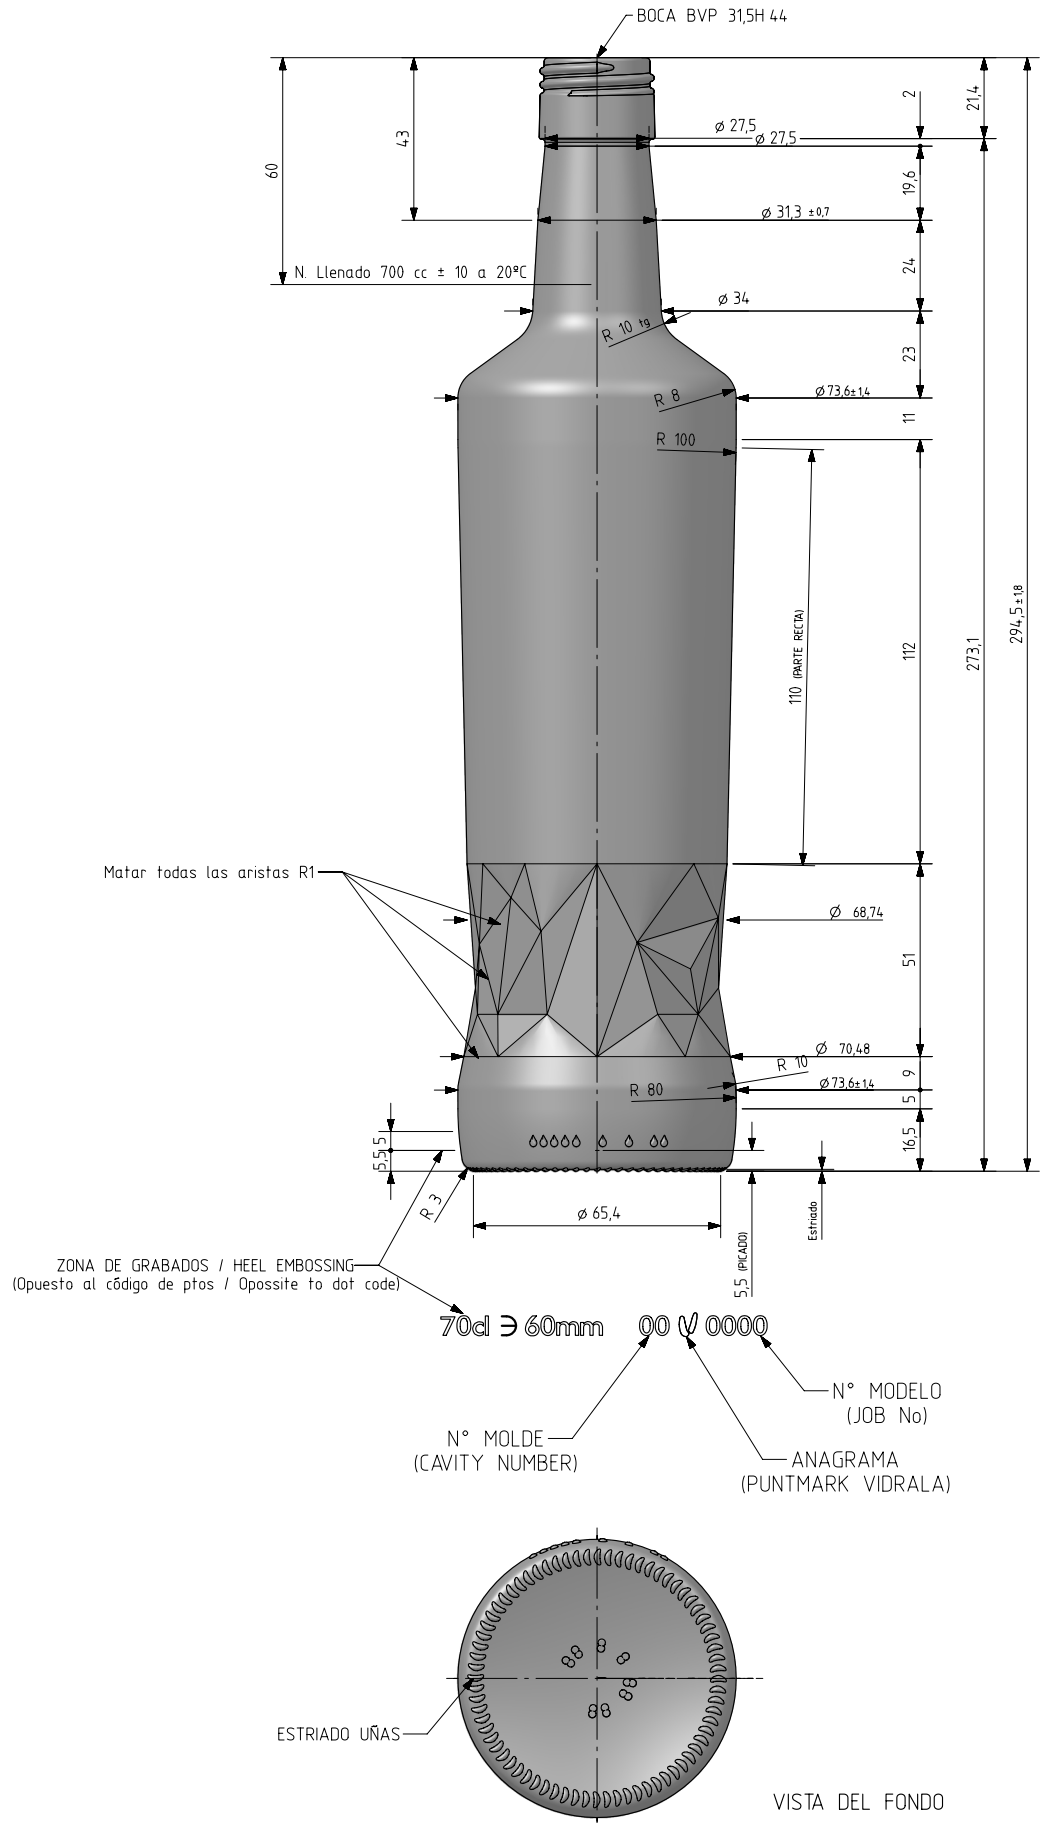

Barrio Munegazo 22
01400 Llodio (Alava)
Tel. 946719710
comercial@vidrala.com

ROYAL 70 CL

Características do produto

Código	2778/496
Capacidade	700 ml
Cores	
Peso	410 gr
Altura Total	294.50 mm
Diâmetro	74.00 mm
Paquete	1.624 Unidades

6	Cambio de boca	9-4-19	AEA	Peso aprox / Weight approx	410 gr
5	Se amplía la zona de etiquetado	09-11-18	JOJ	Capacidad N. llenado / Fillpoint Capacity	700 cc ± 10 a 60 mm
4	Reducción de diámetro para ganar altura	17-10-18	JOJ	Capacidad a verter / Brimfull Capacity	723 cc ± aprox
3	modificación en perfil para reducción de peso	09-10-18	JOJ	Cámara expansión / Vacuity	3,3 % 23 cc
2	Modificación general	02-07-18	JOJ	Recipiente medida / Meas cap	SI
1	Peso y geometría	03-08-17	AEA	Angulo de volcado / Tilt angle	16,2°
Rev	Modificación / Modification	Fecha/Date	Firma/Sign	Carbonatación / Gas vol	0,0 Vol CO2 máx
Este plano es propiedad de Vidrala, no puede ser reproducido ni comunicado sin nuestro permiso. Las cotas no toleradas son aproximadas. Specification agreements are based on tolerated dimensions only. Do not scale drawing, copyright reserved. Not to be copied in whole or part without written permission from vidrala. All dimensions are in millimeters				Presión larga duración / Long Term pressure: 0 Bar Max	Páster: NO
				Resistencia. choque térmico / Thermal Shock Max:	42 °C
					
			Product Design Office www.vidrala.com		
			Dibujado / Des.: AETxebarria		CAD: 7552-6.prt
			Fecha / Date: 21/07/17		Anula / Annuls: 7552-5
			Escala / Scale: 1:1		N° Plano: Drawing N°: 7552-6
			Retornable / Returnable NO		62,1%
			Modelo: Code: 2778/496		ROYAL 70CL