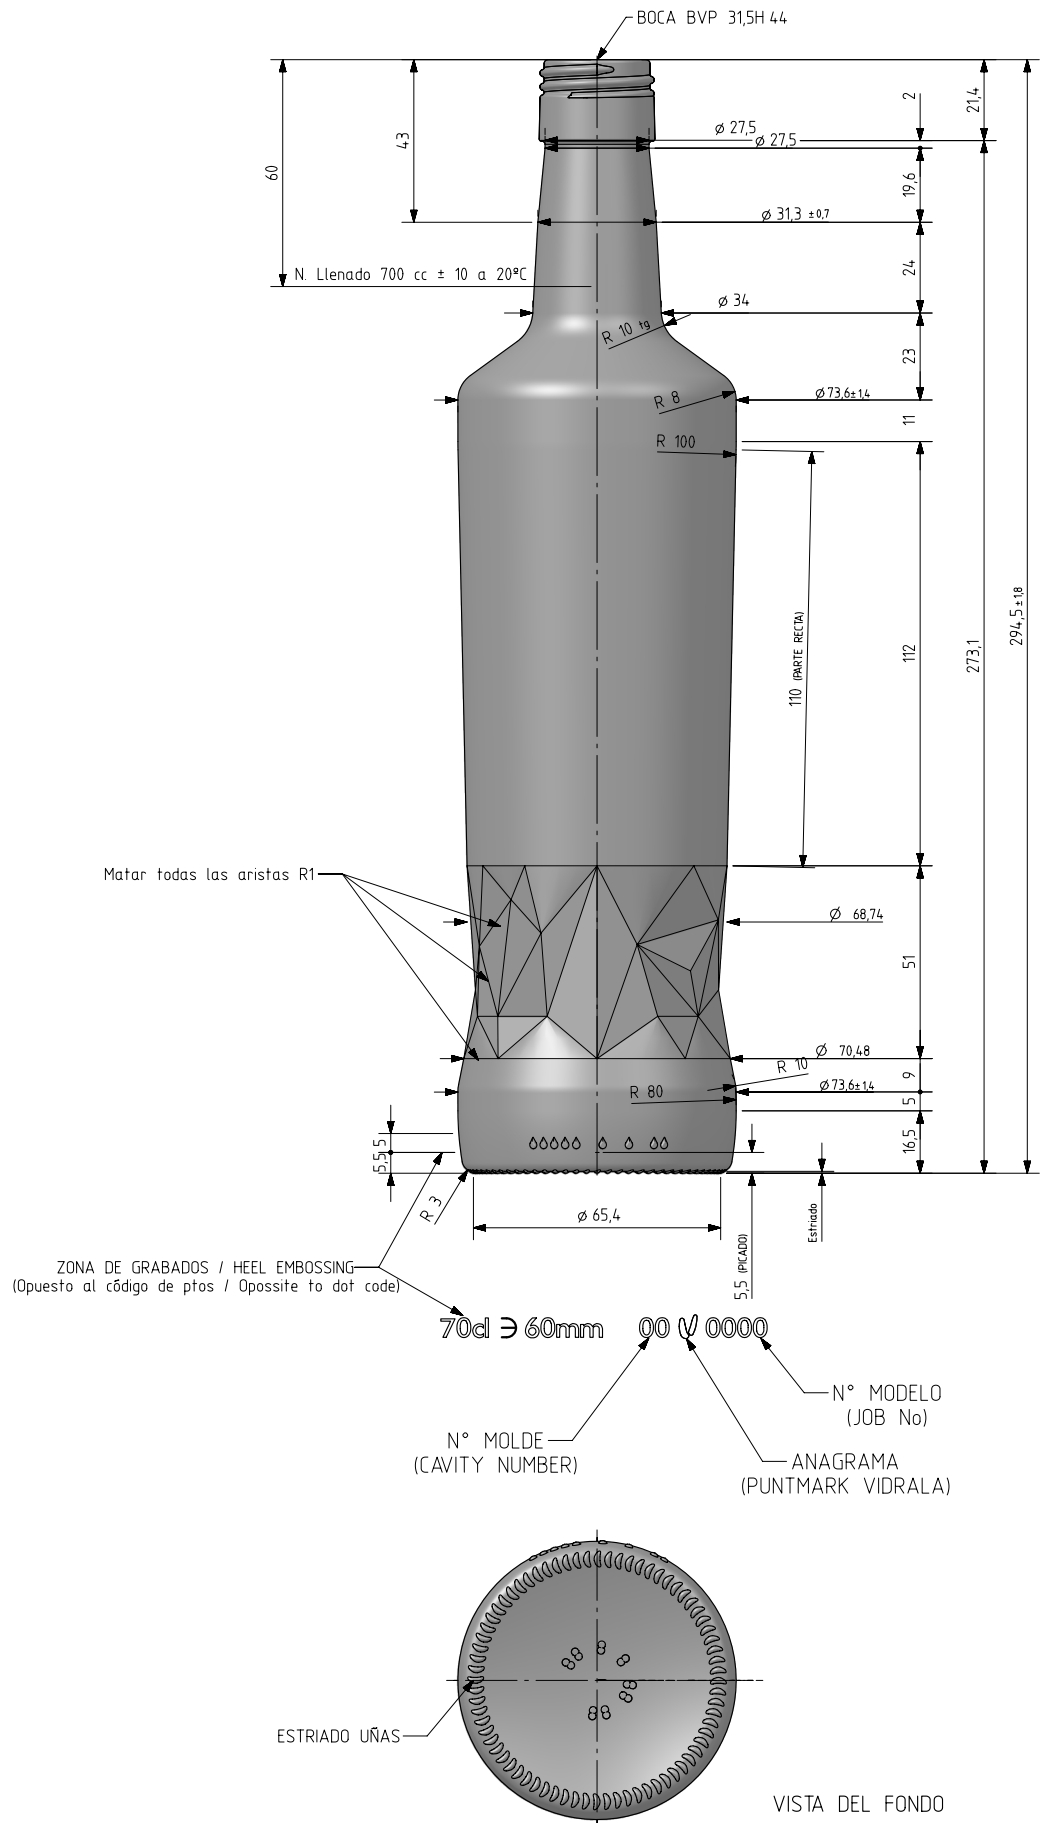

# ROYAL 70 CL

Características del producto:

<b>Código</b>	2778/496
<b>Capacidad</b>	700 ml
<b>Boca</b>	BVP 31,5 H
<b>Colores</b>	
<b>Peso</b>	410 gr
<b>Altura total</b>	294.50 mm
<b>Diámetro</b>	74.00 mm
<b>Palé</b>	1.624 unidades

VISTA DEL FONDO

6	Cambio de boca	9-4-19	AEA	Peso aprox / Weight approx	410 gr
5	Se amplía la zona de etiquetado	09-11-18	JOJ	Capacidad N. llenado / Fillpoint Capacity	700 cc ± 10 a 60 mm
4	Reducción de diámetro para ganar altura	17-10-18	JOJ	Capacidad a verter / Brimfull Capacity	723 cc ± aprox
3	modificación en perfil para reducción de peso	09-10-18	JOJ	Cámara expansión / Vacuity	3,3 % 23 cc
2	Modificación general	02-07-18	JOJ	Recipiente medida / Meas cap	SI
1	Peso y geometría	03-08-17	AEA	Angulo de volcado / Tilt angle	16,2°
Rev	Modificación / Modification	Fecha/Date	Firma/Sign	Carbonatación / Gas vol	0,0 Vol CO2 máx
Este plano es propiedad de Vidrala, no puede ser reproducido ni comunicado sin nuestro permiso. Las cotas no toleradas son aproximadas. Specification agreements are based on tolerated dimensions only. Do not scale drawing, copyright reserved. Not to be copied in whole or part without written permission from vidrala. All dimensions are in millimeters.				Presión larga duración / Long Term pressure: 0 Bar Max	Páster: NO
				Resistencia. choque térmico / Thermal Shock Max:	42 °C
					
				Product Design Office www.vidrala.com	
				Dibujado / Des.: AETxebarria CAD: 7552-6.prt	
				Fecha / Date: 21/07/17 Anula / Annuls: 7552-5	
				Escala / Scale: 1:1 N° Plano: 7552-6	
				Retornable / Returnable NO N° Plano: 62,1%	
				Modelo: 2778/496 ROYAL 70CL	