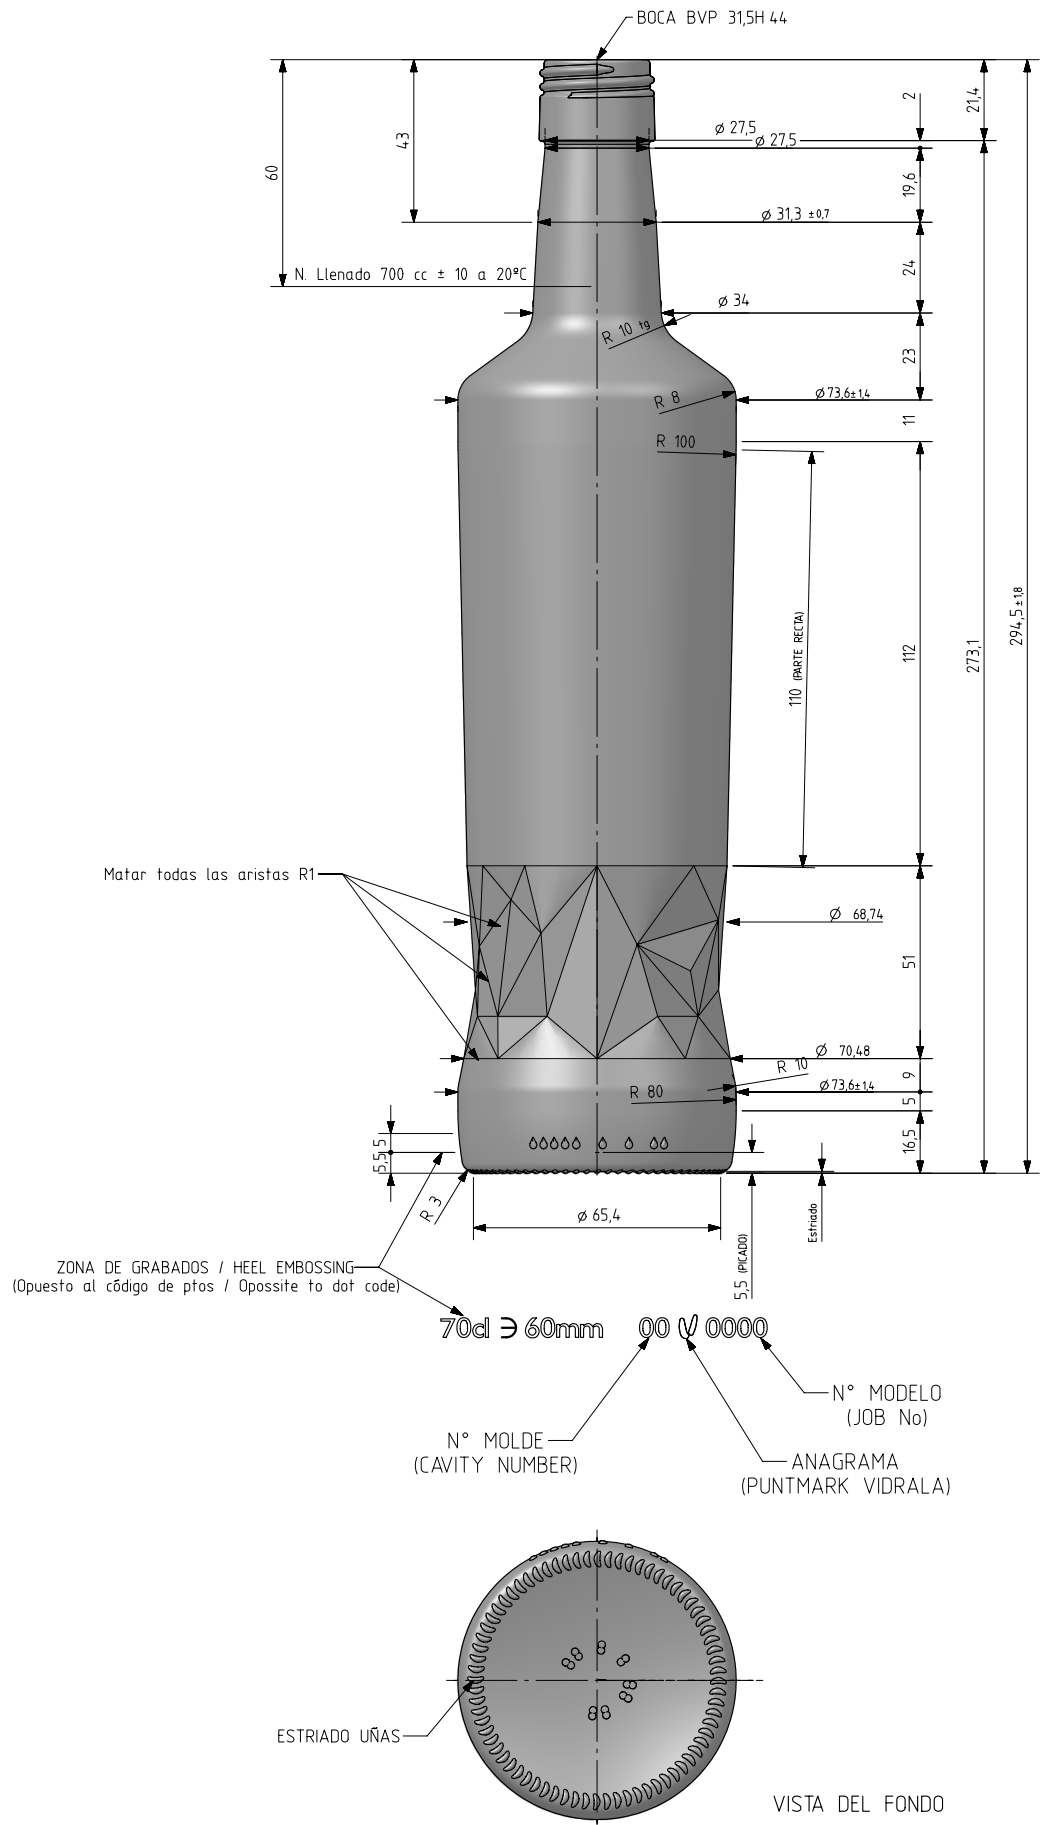

Barrio Munegazo 22
01400 Llodio (Alava)
Tel. 946719710
comercial@vidrala.com

ROYAL 70 CL

Características del producto:

Código	2778/496
Capacidad	700 ml
Boca	BVP 31,5 H
Colores	
Peso	410 gr
Altura total	294.50 mm
Diámetro	74.00 mm
Palé	1.624 unidades

6	Cambio de boca	9-4-19	AEA	Peso aprox / Weight approx	410 gr
5	Se amplía la zona de etiquetado	09-11-18	JOJ	Capacidad N. llenado / Fillpoint Capacity	700 cc \pm 10 a 60 mm
4	Reducción de diámetro para ganar altura	17-10-18	JOJ	Capacidad a verter / Brimfull Capacity	723 cc \pm aprox
3	modificación en perfil para reducción de peso	09-10-18	JOJ	Cámara expansión / Vacuity	3,3 % 23 cc
2	Modificación general	02-07-18	JOJ	Recipiente medida / Meas cap	SI
1	Peso y geometría	03-08-17	AEA	Angulo de volcado / Tilt angle	16,2°
Rev	Modificación / Modification	Fecha/Date	Firma/Sign	Carbonatación / Gas vol	0,0 Vol CO2 máx
Este plano es propiedad de Vidrala, no puede ser reproducido ni comunicado sin nuestro permiso. Las cotas no toleradas son aproximadas. Specification agreements are based on tolerated dimensions only. Do not scale drawing, copyright reserved. Not to be copied in whole or part without written permission from vidrala. All dimensions are in millimeters				Presión larga duración / Long Term pressure: 0 Bar Max	Páster: NO
				Resistencia. choque térmico / Thermal Shock Max:	42 °C

		Product Design Office www.vidrala.com	
		Dibujado / Des.: AETxebarria	CAD: 7552-6.prt
Fecha / Date: 21/07/17		Anula / Annuls: 7552-5	
Escala / Scale: 1:1		N° Plano: Drawing N°: 7552-6	
Retornable / Returnable NO		Code: 2778/496 ROYAL 70CL	