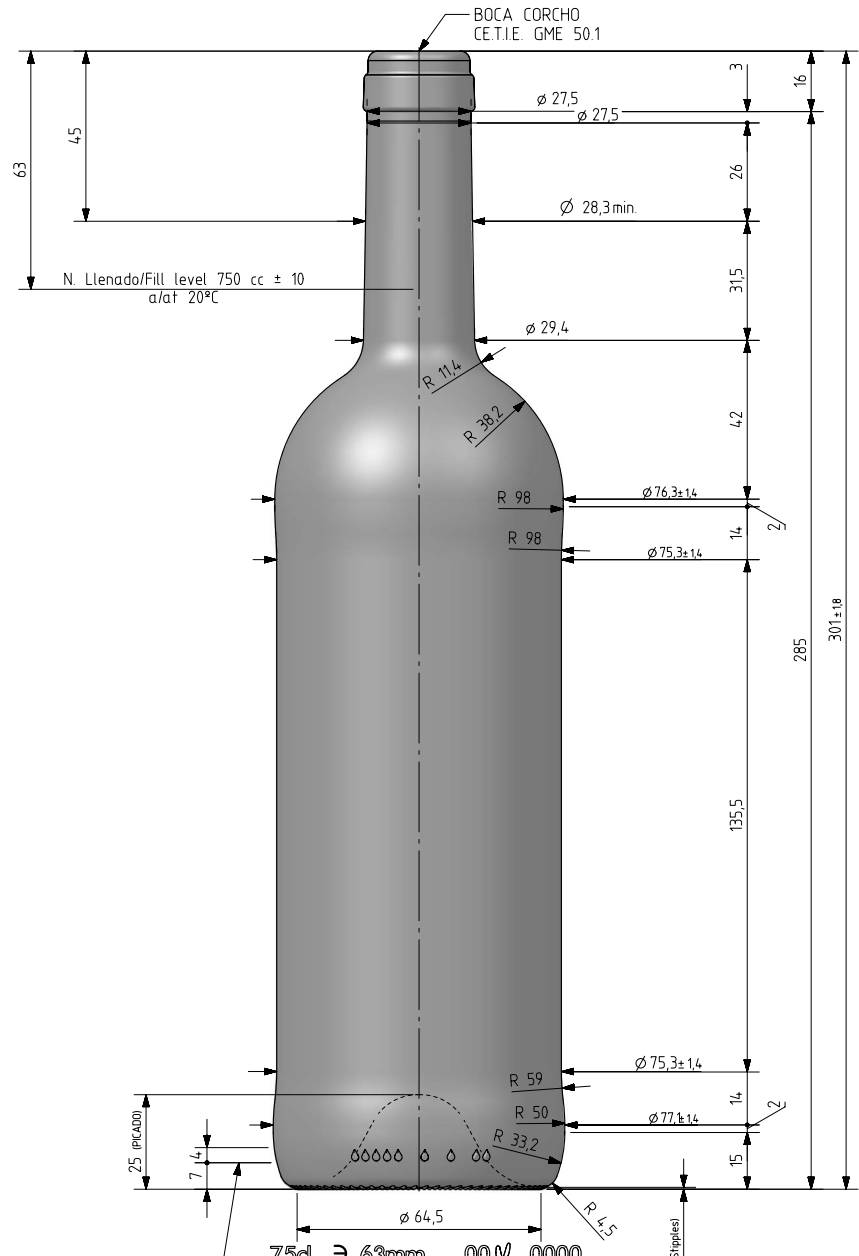

Barrio Munegazo 22
01400 Llodio (Alava), Spain
Tel. 946719750
export@vidrala.com

BD TRADITION LIGHT 75 CL v2

Caractéristiques du produit

Code	4487/242
Capacité	750 ml
Bague	CORCHO CETIE
Couleurs	
Poids	450 gr
Hauteur totale	301.00 mm
Diamètre	77.10 mm
Palette	1.561 Unités

ZONA DE GRABADOS / HEEL EMBOSSING
(Opuesto al código de pntos / Opposite to dot code)

N° MOLDE
(CAVITY NUMBER)

N° MODELO
(JOB No)

ANAGRAMA
(PUNTMARK VIDRALA)

ESTRIADO UÑAS
(STIPPLING)

VISTA DEL FONDO
(BOTTOM VIEW)

Peso aprox / Weight approx	450 gr
Capacidad N. llenado / Fillpoint Capacity	750 cc ± 10 a 63 mm
Capacidad a verter / Brimfull Capacity	770 cc ± aprox
Cámara expansión / Vacuity	2,7 % 20 cc
Recipiente medida / Meas cap	SI
Angulo de volcado / Tilt angle	16,7°
Carbonatación / Gas vol	0,0 Vol CO2 máx
Presión larga duración / Long Term pressure:	0 Bar Max Páster: NO
Resistencia. choque térmico / Thermal Shock Max:	42 °C