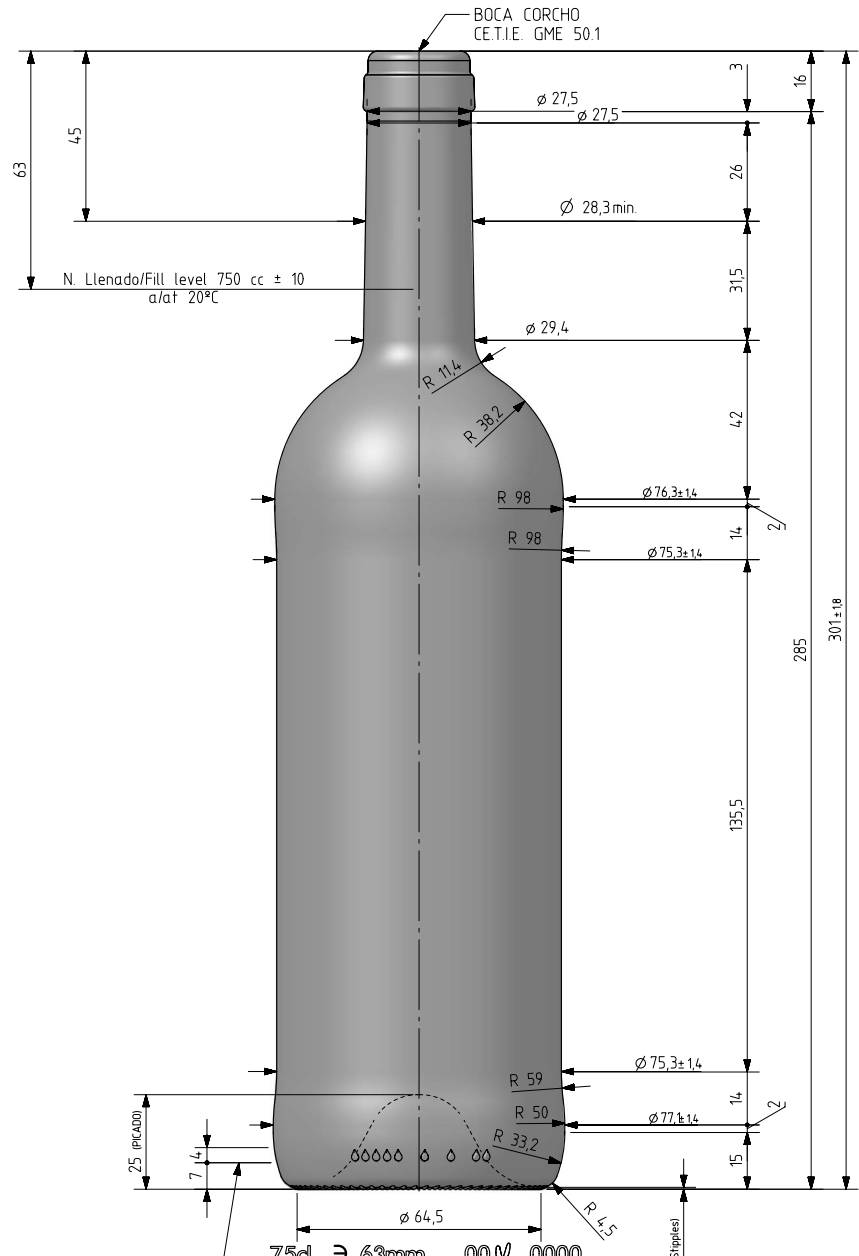

BD TRADITION LIGHT 75 CL v2

Caractéristiques du produit

Code	4487/242
Capacité	750 ml
Bague	CORCHO CETIE
Couleurs	
Poids	450 gr
Hauteur totale	301.00 mm
Diamètre	77.10 mm
Palette	1.561 Unités

ZONA DE GRABADOS / HEEL EMBOSING
(Opuesto al código de pntos / Oposite to dot code)

N° MOLDE
(CAVITY NUMBER)

N° MODELO
(JOB No)

ANAGRAMA
(PUNTMARK VIDRALA)

ESTRIADO UÑAS
(STIPPLING)

VISTA DEL FONDO
(BOTTOM VIEW)

Rev	Denominación	Modificación / Modification	Fecha/Date	Firma/Sign
-1			29-1-18	AEA
<small>Este plano es propiedad de Vidrala, no puede ser reproducido ni comunicado sin nuestro permiso. Las cotas no toleradas son aproximadas. Specification agreements are based on toleranced dimensions only. Do not scale drawing, copyright reserved. Not to be copied in whole or part without written permission from Vidrala. All dimensions are in millimeters.</small>				

Peso aprox / Weight approx	450 gr
Capacidad N. llenado / Fillpoint Capacity	750 cc ± 10 a 63 mm
Capacidad a verter / Brimfull Capacity	770 cc ± aprox
Cámara expansión / Vacuity	2,7 % 20 cc
Recipiente medida / Meas cap	SI
Angulo de volcado / Tilt angle	16,7°
Carbonatación / Gas vol	0,0 Vol CO2 máx
Presión larga duración / Long Term pressure:	0 Bar Max Páster: NO
Resistencia. choque térmico / Thermal Shock Max:	42 °C

Product Design Office
www.vidrala.com

Dibujado / Des : J. Ochoa CAD: 7583-1prt

Fecha / Date: 05-01-18 Anula / Annuls:

Escala / Scale: 1:1 N° Plano: 7583-1

Retornable / Returnable NO Drawing N°: 62,1%

Modelo: 4487/242 BD TRADITION LIGHT 75CL V2 BCETIE