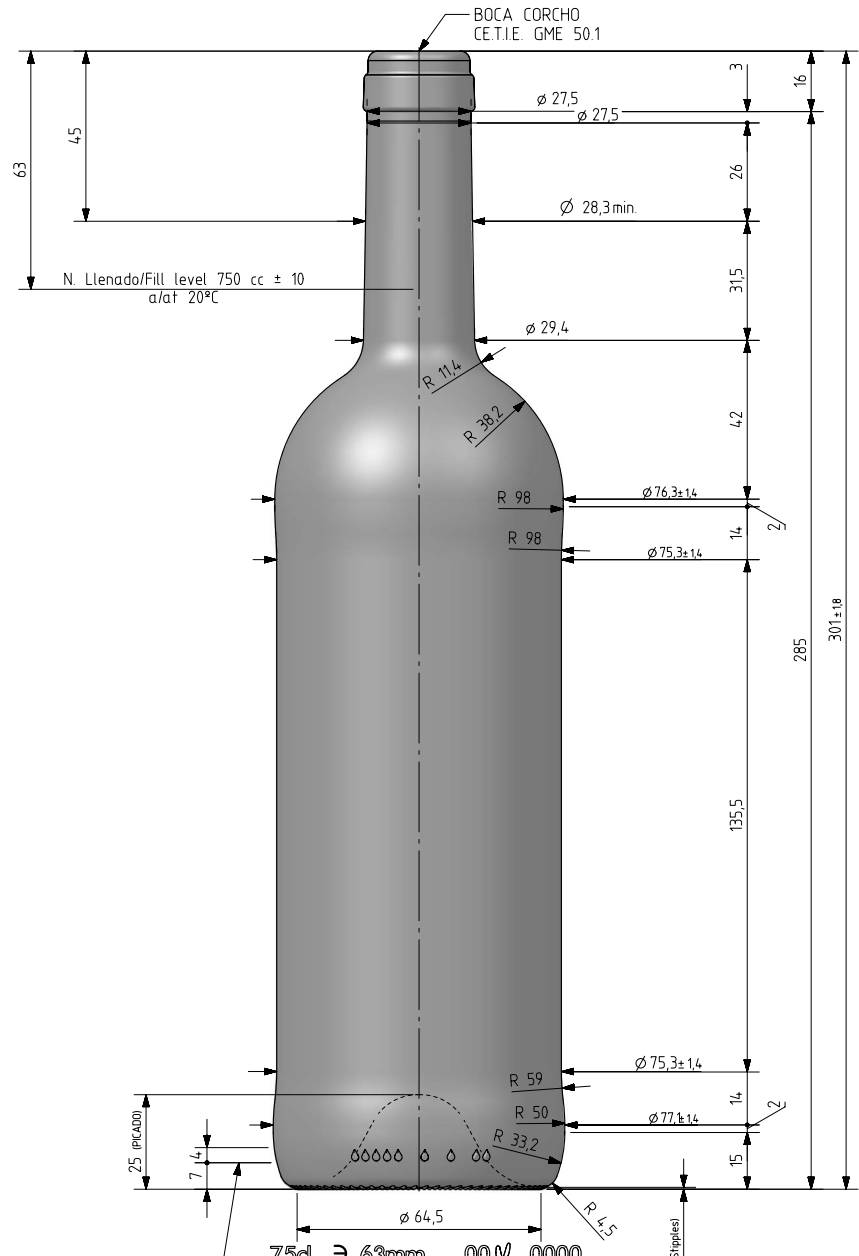

1 Quai du Président Wilson,
33130 Bordeaux, Francia
Tel. +33 5 56 20 59 89
commercial.france@vidrala.com

BD TRADITION LIGHT 75 CL v2

Caratteristiche del prodotto

Codice	4487/242
Capacità	750 ml
Imboccatura	CORCHO CETIE
Colori	
Peso	450 gr
Altezza Totale	301.00 mm
Diametro	77.10 mm
Pallet	1.561 Unitá

ZONA DE GRABADOS / HEEL EMBOSSING
(Opuesto al código de pntos / Oposite to dot code)

N° MOLDE
(CAVITY NUMBER)

N° MODELO
(JOB No)

ANAGRAMA
(PUNTMARK VIDRALA)

ESTRIADO UÑAS
(STIPPLING)

VISTA DEL FONDO
(BOTTOM VIEW)

Rev	Denominación	Fecha/Date	Firma/Sign
-1		29-1-18	AEA
Este plano es propiedad de Vidrala, no puede ser reproducido ni comunicado sin nuestro permiso. Las cotas no toleradas son aproximadas. Especification agreements are based on toleranced dimensions only. Do not scale drawing, copyright reserved. Not to be copied in whole or part without written permission from Vidrala. All dimensions are in millimeters.			

Peso aprox / Weight approx	450 gr
Capacidad N. llenado / Fillpoint Capacity	750 cc ± 10 a 63 mm
Capacidad a verter / Brimfull Capacity	770 cc ± aprox
Cámara expansión / Vacuity	2,7 % 20 cc
Recipiente medida / Meas cap	SI
Angulo de volcado / Tilt angle	16,7°
Carbonatación / Gas vol	0,0 Vol CO2 máx
Presión larga duración / Long Term pressure:	0 Bar Max Páster: NO
Resistencia. choque térmico / Thermal Shock Max:	42 °C