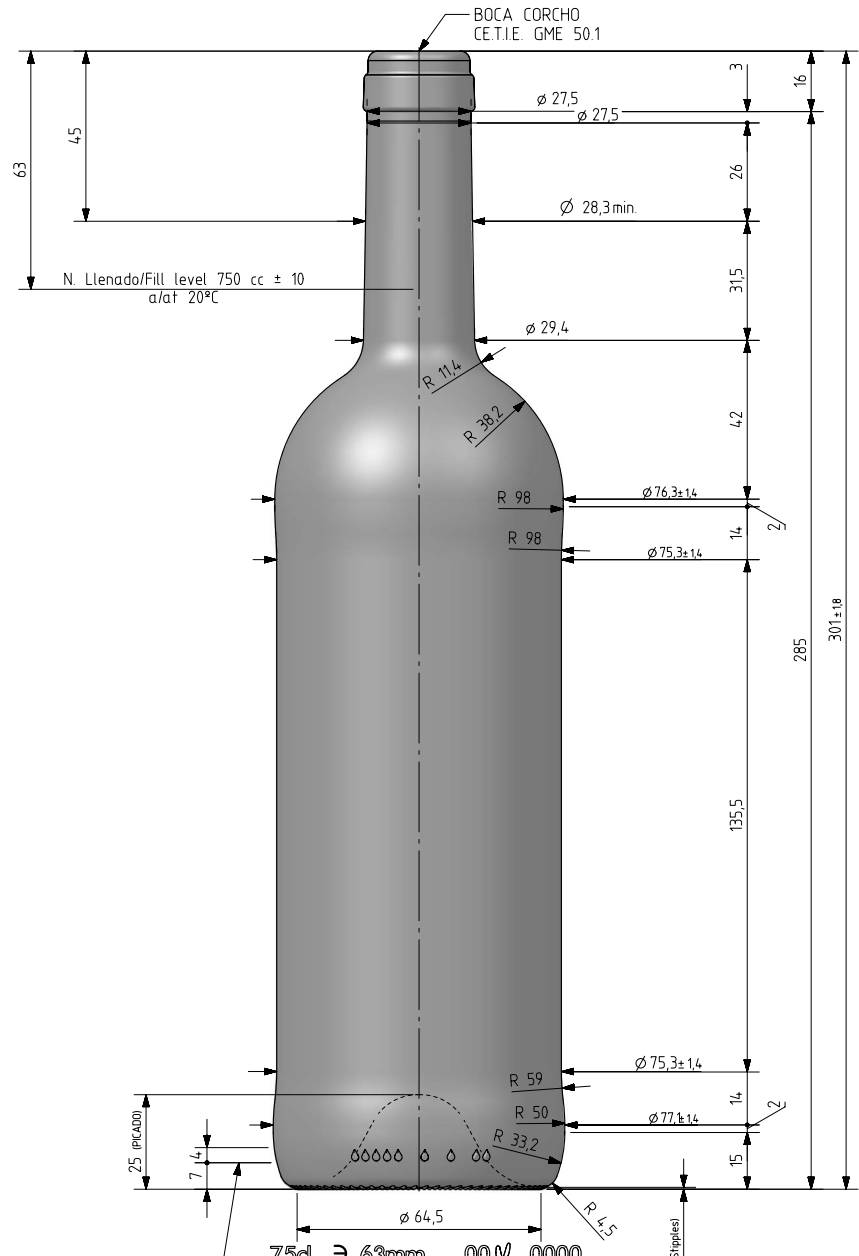

Vieira de Leiria 1
2430-300 MARINHA GRANDE
Tel. +351244555010
vendas@vidrala.com

BD TRADITION LIGHT 75 CL v2

Características do produto

Código	4487/242
Capacidade	750 ml
Boca	CORCHO CETIE
Cores	
Peso	450 gr
Altura Total	301.00 mm
Diâmetro	77.10 mm
Palete	1.561 Unidades

ZONA DE GRABADOS / HEEL EMBOSSING
(Opuesto al código de pntos / Oposite to dot code)

N° MOLDE
(CAVITY NUMBER)

N° MODELO
(JOB No)

ANAGRAMA
(PUNTMARK VIDRALA)

ESTRIADO UÑAS
(STIPPLING)

VISTA DEL FONDO
(BOTTOM VIEW)

				Peso aprox / Weight approx	450 gr	 <p>Product Design Office www.vidrala.com</p>
				Capacidad N. llenado / Fillpoint Capacity	750 cc ± 10 a 63 mm	
				Capacidad a verter / Brimfull Capacity	770 cc ± aprox	
				Cámara expansión / Vacuity	2,7 % 20 cc	
				Recipiente medida / Meas cap	SI	
-1	Denominación	29-1-18	AEA	Angulo de volcado / Tilt angle	16,7°	Dibujado / Des : J. Ochoa CAD: 7583-1prt
Rev	Modificación / Modification	Fecha/Date	Firma/Sign	Carbonatación / Gas vol	0,0 Vol CO2 máx	Fecha / Date: 05-01-18 Anula / Annuls:
Este plano es propiedad de Vidrala, no puede ser reproducido ni comunicado sin nuestro permiso. Las cotas no toleradas son aproximadas. Specification agreements are based on toleranced dimensions only. Do not scale drawing, copyright reserved. Not to be copied in whole or part without written permission from Vidrala. All dimensions are in millimeters.				Presión larga duración / Long Term pressure: 0 Bar Max	Páster: NO	Escala / Scale: 1:1 N° Plano: 7583-1
				Resistencia. choque térmico / Thermal Shock Max:	42 °C	Modelo: 4487/242 Retornable / Returnable NO N° Plano: 62,1% Drawing N°: 7583-1
						Code: 4487/242 BD TRADITION LIGHT 75CL V2 BCETIE