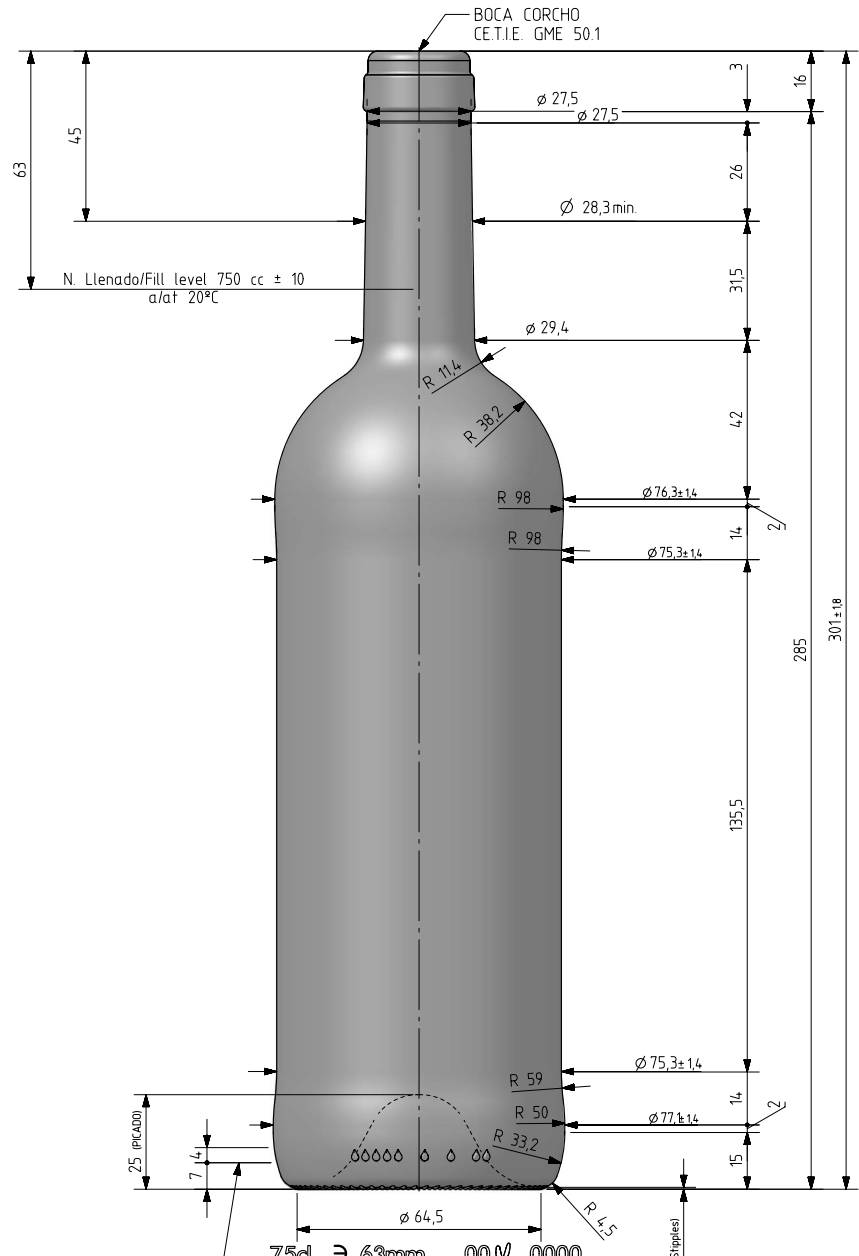

# BD TRADITION LIGHT 75 CL v2

## Características do produto

<b>Código</b>	4487/242
<b>Capacidade</b>	750 ml
<b>Boca</b>	CORCHO CETIE
<b>Cores</b>	
<b>Peso</b>	450 gr
<b>Altura Total</b>	301.00 mm
<b>Diâmetro</b>	77.10 mm
<b>Paquete</b>	1.561 Unidades

Peso aprox / Weight approx	450 gr
Capacidad N. llenado / Fillpoint Capacity	750 cc ± 10 a 63 mm
Capacidad a verter / Brimfull Capacity	770 cc ± aprox
Cámara expansión / Vacuity	2,7 % 20 cc
Recipiente medida / Meas cap	SI
Angulo de volcado / Tilt angle	16,7°
Carbonatación / Gas vol	0,0 Vol CO2 máx
Presión larga duración / Long Term pressure:	0 Bar Max Páster: NO
Resistencia. choque térmico / Thermal Shock Max:	42 °C