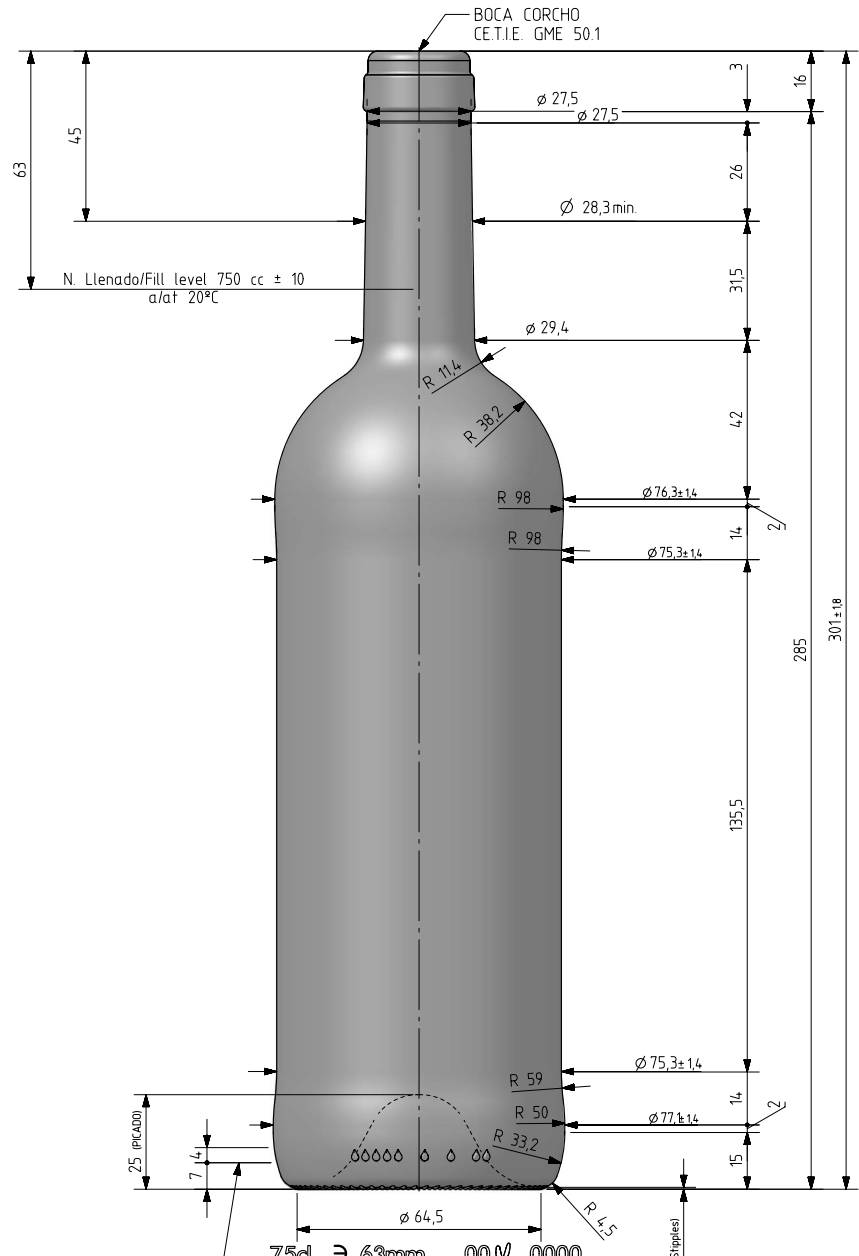

Barrio Munegazo 22
01400 Llodio (Alava)
Tel. 946719710
comercial@vidrala.com

BD TRADITION LIGHT 75 CL v2

Características do produto

Código	4487/242
Capacidade	750 ml
Boca	CORCHO CETIE
Cores	
Peso	450 gr
Altura Total	301.00 mm
Diâmetro	77.10 mm
Paquete	1.561 Unidades

ZONA DE GRABADOS / HEEL EMBOSSING
(Opuesto al código de pntos / Opposite to dot code)

N° MOLDE
(CAVITY NUMBER)

N° MODELO
(JOB No)

ANAGRAMA
(PUNTMARK VIDRALA)

ESTRIADO UÑAS
(STIPPLING)

VISTA DEL FONDO
(BOTTOM VIEW)

Rev	Denominación	Fecha/Date	Firma/Sign
-1		29-1-18	AEA
Este plano es propiedad de Vidrala, no puede ser reproducido ni comunicado sin nuestro permiso. Las cotas no toleradas son aproximadas. Specification agreements are based on toleranced dimensions only. Do not scale drawing, copyright reserved. Not to be copied in whole or part without written permission from Vidrala. All dimensions are in millimeters.			

Peso aprox / Weight approx	450 gr
Capacidad N. llenado / Fillpoint Capacity	750 cc ± 10 a 63 mm
Capacidad a verter / Brimfull Capacity	770 cc ± aprox
Cámara expansión / Vacuity	2,7 % 20 cc
Recipiente medida / Meas cap	SI
Angulo de volcado / Tilt angle	16,7°
Carbonatación / Gas vol	0,0 Vol CO2 máx
Presión larga duración / Long Term pressure:	0 Bar Max Páster: NO
Resistencia. choque térmico / Thermal Shock Max:	42 °C