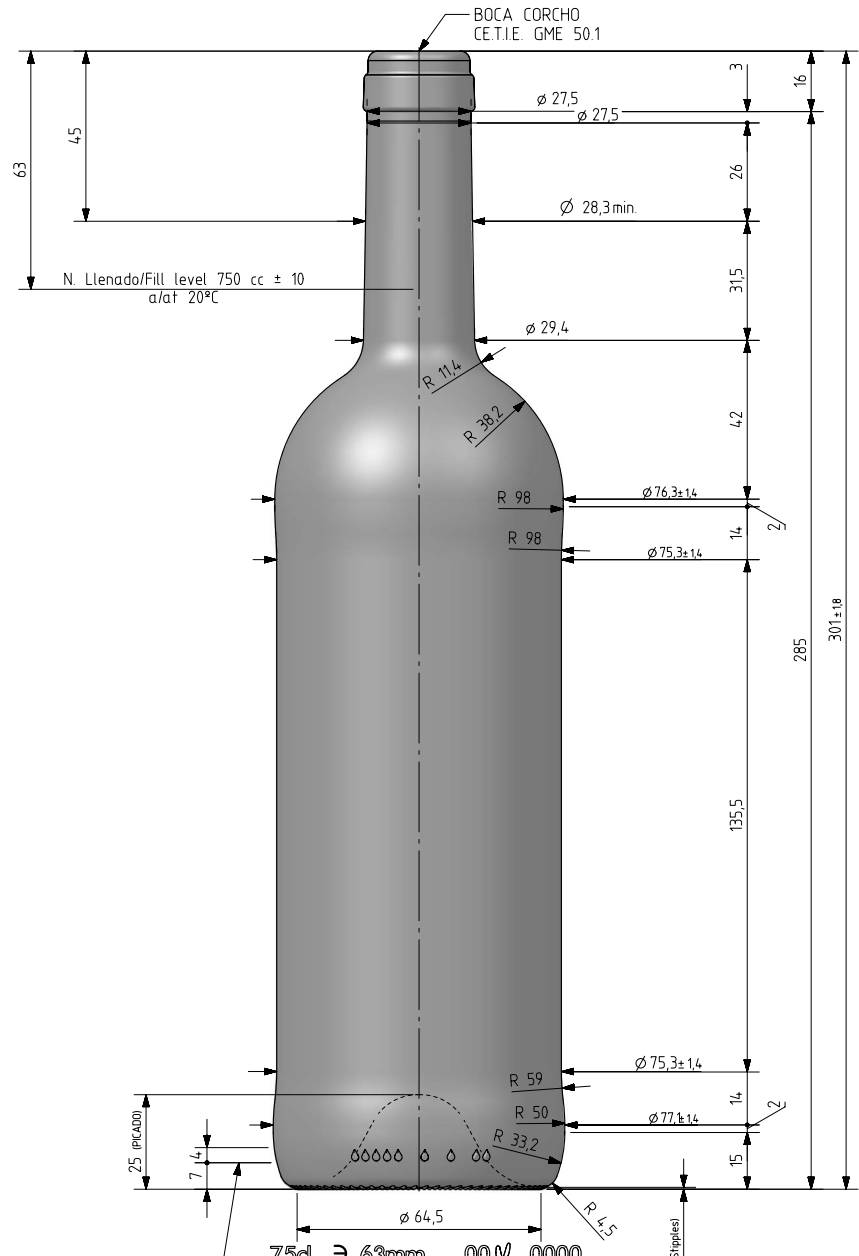

BD TRADITION LIGHT 75 CL v2

Características del producto:

Código	4487/242
Capacidad	750 ml
Boca	CORCHO CETIE
Colores	
Peso	450 gr
Altura total	301.00 mm
Diámetro	77.10 mm
Palé	1.561 unidades

ZONA DE GRABADOS / HEEL EMBOSSING
(Opuesto al código de pntos / Opposite to dot code)

N° MOLDE
(CAVITY NUMBER)

N° MODELO
(JOB No)

ANAGRAMA
(PUNTMARK VIDRALA)

ESTRIADO UÑAS
(STIPPLING)

VISTA DEL FONDO
(BOTTOM VIEW)

Rev	Denominación	Fecha/Date	Firma/Sign
-1		29-1-18	AEA
Este plano es propiedad de Vidrala, no puede ser reproducido ni comunicado sin nuestro permiso. Las cotas no toleradas son aproximadas. Specification agreements are based on toleranced dimensions only. Do not scale drawing, copyright reserved. Not to be copied in whole or part without written permission from Vidrala. All dimensions are in millimeters.			

Peso aprox / Weight approx	450 gr
Capacidad N. llenado / Fillpoint Capacity	750 cc ± 10 a 63 mm
Capacidad a verter / Brimfull Capacity	770 cc ± aprox
Cámara expansión / Vacuity	2,7 % 20 cc
Recipiente medida / Meas cap	SI
Angulo de volcado / Tilt angle	16,7°
Carbonatación / Gas vol	0,0 Vol CO2 máx
Presión larga duración / Long Term pressure:	0 Bar Max Páster: NO
Resistencia. choque térmico / Thermal Shock Max:	42 °C

		Product Design Office www.vidrala.com
Dibujado / Des :	J. Ochoa	CAD: 7583-1prt
Fecha / Date:	05-01-18	Anula / Annuls:
Escala / Scale:	1:1	N° Plano: Drawing N°:
Retornable / Returnable	NO	7583-1
Modelo: Code:	4487/242	BD TRADITION LIGHT 75CL V2 BCETIE