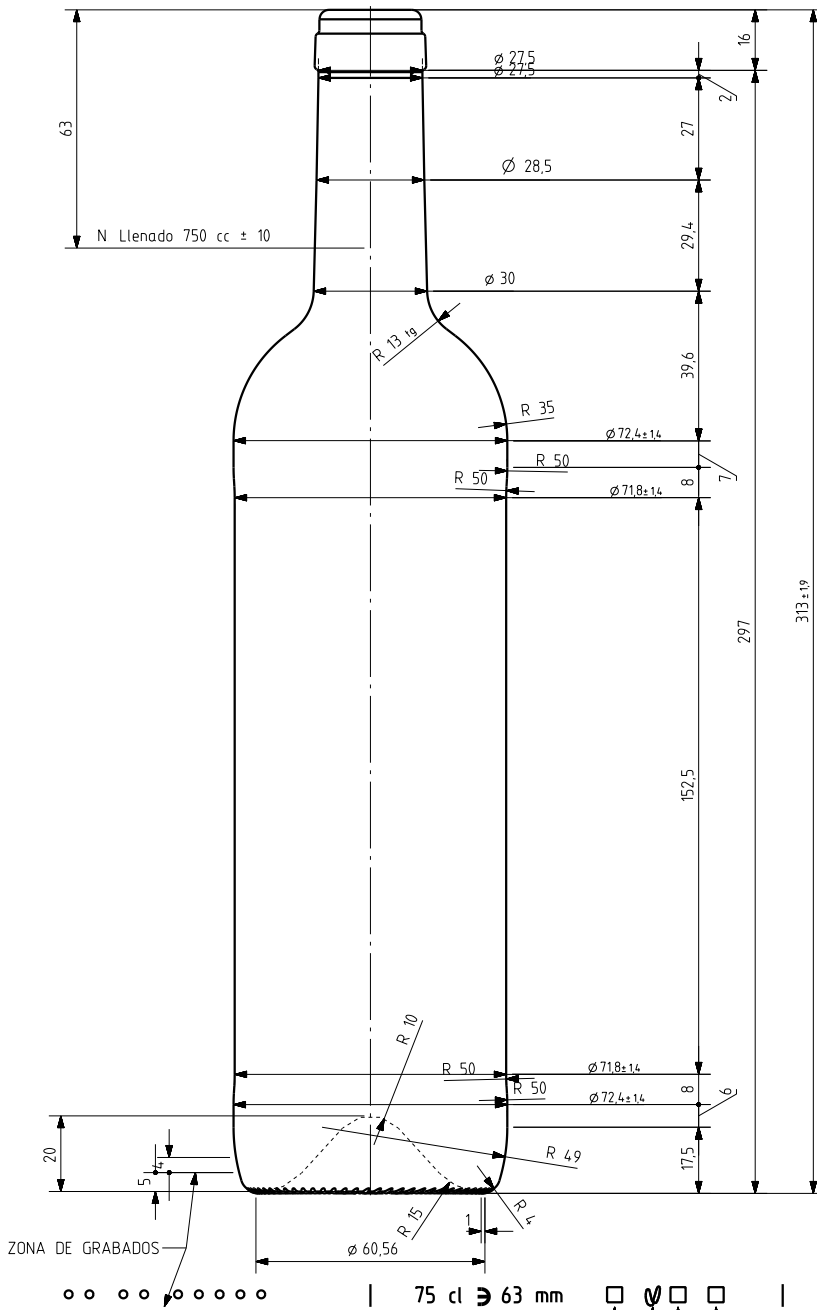

BD LUX NATURA 75 CL

Caractéristiques du produit

Code	2000/242
Capacité	750 ml
Bague	CORCHO CETIE
Couleurs	
Poids	410 gr
Hauteur totale	313.00 mm
Diamètre	72.40 mm
Palette	1.428 Unités

ZONA DE GRABADOS

75 cl \varnothing 63 mm

N° MODELO
 AÑO FABRICACIÓN
 ANAGRAMA
 N° MOLDE

VISTA DEL FONDO

			Peso aprox 410 gr	Dibujado J Ochoa
			Capacidad n llenado 750 cc \pm 10 a 63,0 mm	Fecha 11-12-09
6	Se reduce peso y modifica perfil	07-08-12 JRA	Capacidad a verter 770,0 cc \pm aprox	Escala 1/1
5	modificación en perfil	21-01-11 JOJ	Recipiente medda SI	N°Plano 6893-6
4	Diámetro antes 73 Cambio de perfil	18-01-11 AEA	Resistencia choque térmico 42 °C	Anula 6893-5 CAD 6893-6 pr1
3	Cambio de perfil para ø 73	18-01-11 AEA	Cámara expansión 2,7 %	RETORNABLE NO
2	Se sube altura ZCI antes 13	15-01-11 AEA	Presión max larga duración 0	Modelo 2000/242
1	Aumenta zonas de contacto	14-01-11 AEA	Carbonatación 0,0 Vol CO2 máx	
Ref	Modificación	Fecha	Firma	
Este plano es propiedad de Vidrala y no puede ser reproducido ni comunicado sin nuestro permiso. Las calas no toleradas son aproximadas (0,45%)			Angulo de volcado 14,3 °	