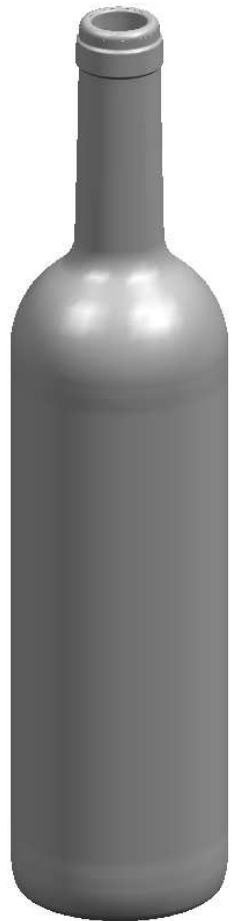

BD LUX NATURA 75 CL

Caractéristiques du produit

Code	2000/242
Capacité	750 ml
Bague	CORCHO CETIE
Couleurs	
Poids	410 gr
Hauteur totale	313.00 mm
Diamètre	72.40 mm
Palette	1.428 Unités

ZONA DE GRABADOS

75 cl \varnothing 63 mm

N° MODELO
 AÑO FABRICACIÓN
 ANAGRAMA
 N° MOLDE

VISTA DEL FONDO

			Peso aprox 410 gr	Dibujado J Ochoa
			Capacidad n llenado 750 cc \pm 10 a 63,0 mm	Fecha 11-12-09
6	Se reduce peso y modifica perfil	07-08-12 JRA	Capacidad a verter 770,0 cc \pm aprox	Escala 1/1
5	modificación en perfil	21-01-11 JOJ	Recipiente medda SI	N°Plano 6893-6
4	Diámetro antes 73 Cambio de perfil	18-01-11 AEA	Resistencia choque térmico 42 °C	Anula 6893-5 CAD 6893-6 pr1
3	Cambio de perfil para ø 73	18-01-11 AEA	Cámara expansión 2,7 %	RETORNABLE NO
2	Se sube altura ZCI antes 13	15-01-11 AEA	Presión max larga duración 0	Modelo 2000/242
1	Aumenta zonas de contacto	14-01-11 AEA	Carbonatación 0,0 Vol CO2 máx	
Ref	Modificación	Fecha	Firma	
Este plano es propiedad de Vidrala y no puede ser reproducido ni comunicado sin nuestro permiso. Las calas no toleradas son aproximadas (0,45%)			Angulo de volcado 14,3 °	

vidrala

BD LUX NATURA 75 CL