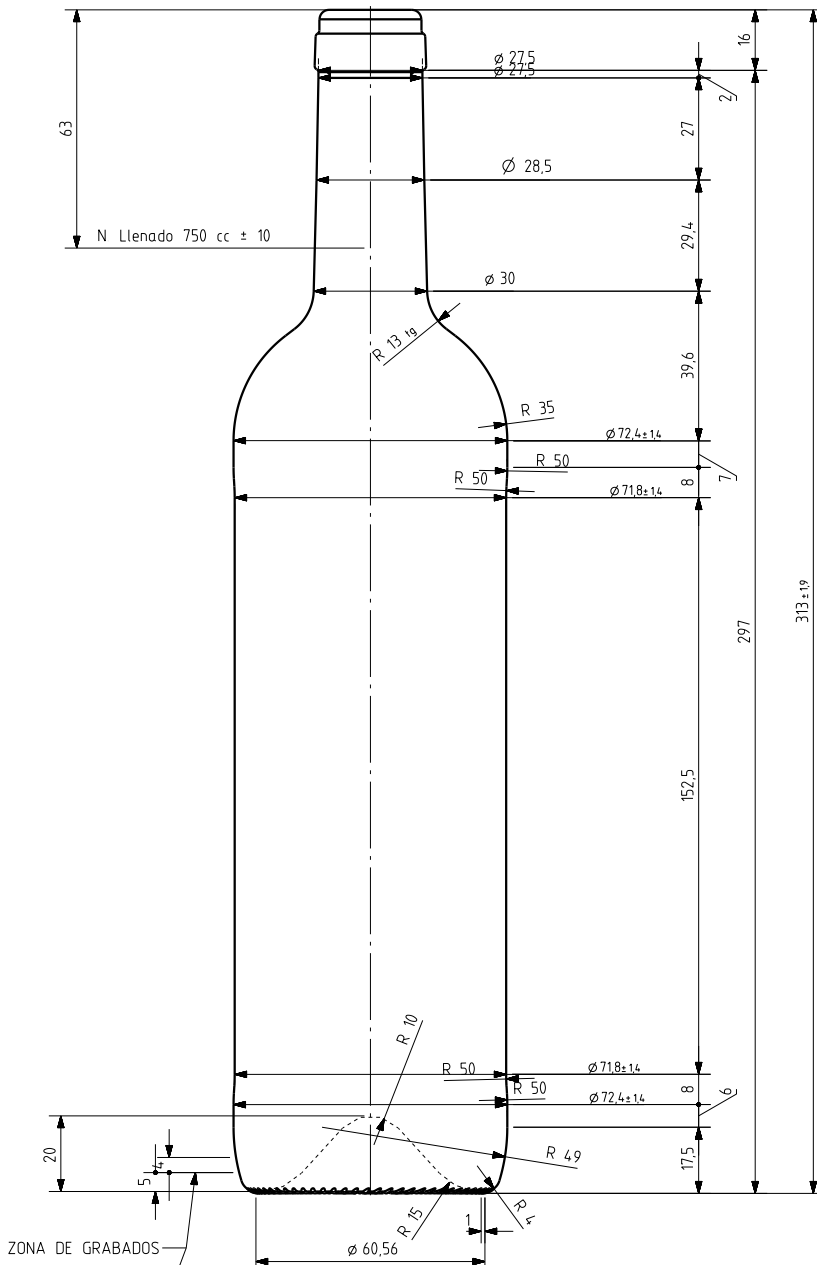

## Caratteristiche del prodotto

<b>Codice</b>	2000/242
<b>Capacità</b>	750 ml
<b>Imboccatura</b>	CORCHO CETIE
<b>Colori</b>	
<b>Peso</b>	410 gr
<b>Altezza Totale</b>	313.00 mm
<b>Diametro</b>	72.40 mm
<b>Pallet</b>	1.428 Unità

VISTA DEL FONDO

			Peso aprox <b>410 gr</b>	Dibujado <b>J Ochoa</b>
			Capacidad n llenado <b>750 cc ± 10</b> a <b>63,0mm</b>	Fecha <b>11-12-09</b>
6	Se reduce peso y modifica perfil	07-08-12 JRA	Capacidad a verter <b>770,0 cc ± aprox</b>	Escalas <b>1/1</b>
5	modificación en perfil	21-01-11 JOJ	Recipiente medda <b>SI</b>	N°Plano <b>6893-6</b>
4	Diámetro antes 73 Cambio de perfil	18-01-11 AEA	Resistencia choque térmico <b>42 °C</b>	Anula <del>6893-5</del> CAD <del>6893-6</del> pr1
3	Cambio de perfil para ø 73	18-01-11 AEA	Cámara expansión <b>2,7 %</b>	RETORNABLE <b>NO</b>
2	Se sube altura ZCI antes 13	15-01-11 AEA	Presión max larga duración <b>0</b>	Modelo <b>2000/242</b>
1	Aumenta zonas de contacto	14-01-11 AEA	Carbonatación <b>0,0</b> Vol CO2 máx	
Ref	Modificación	Fecha	Firma	
Este plano es propiedad de Vidrala y no puede ser reproducido ni comunicado sin nuestro permiso. Las calas no toleradas son aproximadas (0,4%).			Angulo de volcado <b>14,3 °</b>	