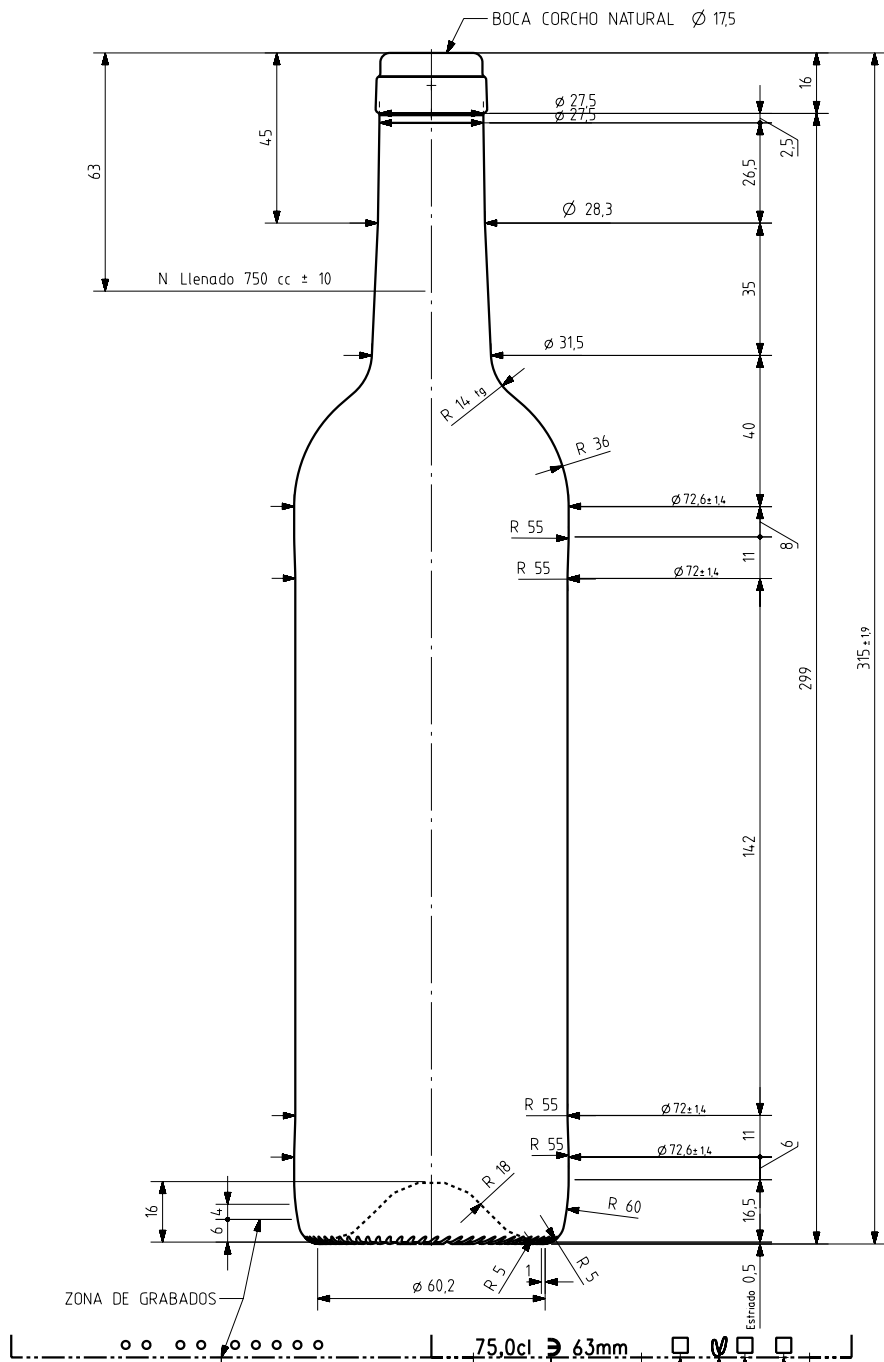

Vieira de Leiria 1
2430-300 MARINHA GRANDE
Tel. +351244555010
vendas@vidrala.com

BD LUSA NATURA 75 CL

Product characteristics

Code	2070/249
Capacity	750 ml
Finish	CETIE PT
Colours	
Weight	410 gr
Overall height	315.00 mm
Diameter	72.60 mm
Palet	1.428 units

VISTA DEL FONDO

N° MODELO
 AÑO FABRICACIÓN
 ANAGRAMA
 N° MOLDE

				Peso aprox 410 gr	Dibujado AETXE BARRIA
				Capacidad n llenado 750 cc ± 10 a 63,0 mm	Fecha 18-04-12
				Capacidad a verter 770,0 cc ± aprox	Escalas 11
				Recipiente medida SI	N° Plano 7075
				Resistencia choque térmico 42 °C	Anula CAD 7075 pt
				Cámara expansión 2,7 %	RETORNABLE NO
				Presión max larga duración 0	Modelo 2070/249
Ref	Modificación	Fecha	Firma	Carbonatación 0,0 Vol CO2 máx	
<small>Este plano es propiedad de Vidrala y no puede ser reproducido ni comunicado sin nuestro permiso. Las calas no toleradas son aproximadas 610%.</small>				Angulo de volcado 14,5 °	