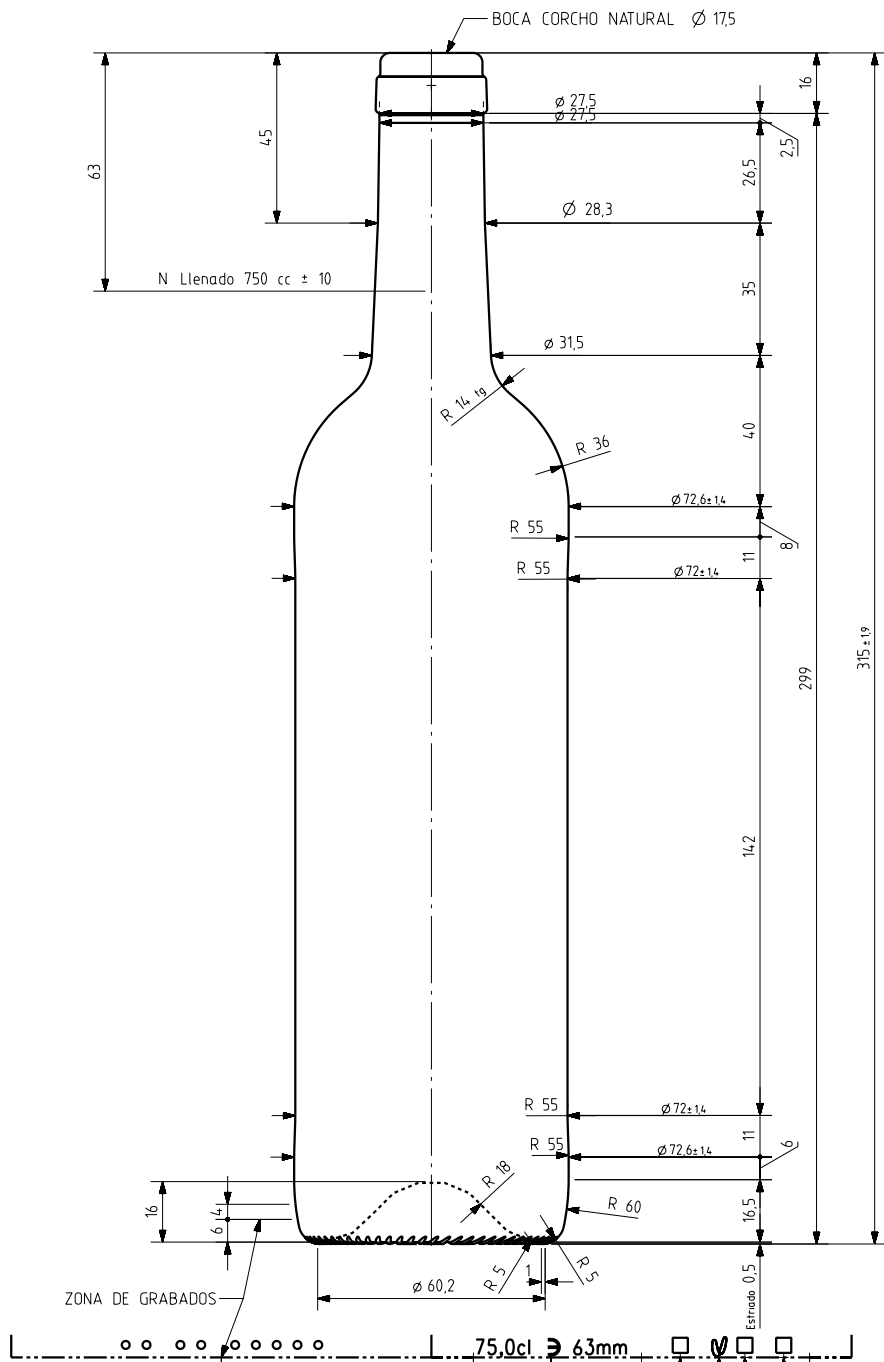

BD LUSA NATURA 75 CL

Caractéristiques du produit

Code	2070/249
Capacité	750 ml
Bague	CORCHO CETIE PT
Couleurs	
Poids	410 gr
Hauteur totale	315.00 mm
Diamètre	72.60 mm
Palette	1.428 Unités

VISTA DEL FONDO

N° MODELO
 AÑO FABRICACIÓN
 ANAGRAMA
 N° MOLDE

				Peso aprox 410 gr	Dibujado AETXEARRIA
				Capacidad n llenado 750 cc ± 10 a 63,0 mm	Fecha 18-04-12
				Capacidad a verter 770,0 cc ± aprox	Escalas 11
				Recipiente medida SI	N° Plano 7075
				Resistencia choque térmico 42 °C	Anula CAD 7075 pt
				Cámara expansión 2,7 %	RETORNABLE NO
				Presión max larga duración 0	Modelo 2070/249
Ref	Modificación	Fecha	Firma	Carbonatación 0,0 Vol CO2 máx	
<small>Este plano es propiedad de Vidrala y no puede ser reproducido ni comunicado sin nuestro permiso. Las calas no toleradas son aproximadas 610%.</small>				Angulo de volcado 14,5 °	