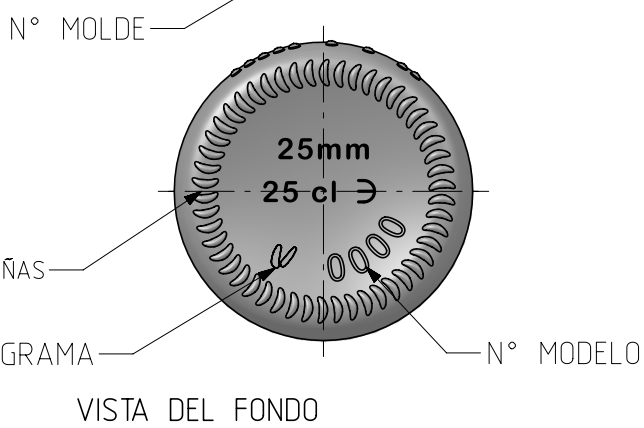

Vieira de Leiria 1
2430-300 MARINHA GRANDE
Tel. +351244555010
vendas@vidrala.com

BD LIGHT 25 CL

Características del producto:

Código	1399/392
Capacidad	250 ml
Boca	CORONA 26 ESPECIAL
Colores	
Peso	145 gr
Altura total	182.00 mm
Diámetro	55.80 mm
Palé	4.200 unidades

Este plano es propiedad de Vidrala, no puede ser reproducido ni comunicado sin nuestro permiso. This drawing is the property of Vidrala, it cannot be reproduced or communicated without our permission. Especificación agreement are based on tolerances dimensions only. Do not scale drawing copyright. Not to be copied in whole or part without written permission from VIDRALA. All dimensions are in millimeters.	B1	Diam 55,8; Peso=145gr	06-07-07	HM				
	B	Diam Gargalo	13-11-02		B3	Se revisa altura botella	22-07-17	P.R.
	A	Cap. /Nivel Enchim.	03-06-97		B2	SE PASA A BOCA 392	21-07-17	JOJ
	Rev	Modificación / Modification	Fecha/Date	Firma/Sign	Rev	Modificación / Modification	Fecha/Date	Firma/Sign
	Peso aprox / Weight approx		145	gr				
	Capacidad N. llenado / Fillpoint Capacity		250	cc± 6 a 25,0 mm				
	Capacidad a verter / Brimfull Capacity		257,0	cc± aprox				
	Cámara expansión / Expansion Chamber		2,8	%				
	Recipiente medida / Meas cap		SI					
	Angulo de volcado / Tilt angle		19,7	°				
Carbonatación / Gas vol		0,0	Vol.CO2 máx					
Presión larga duración/Long term pressure:		0,00	Bar Max	Páster	NO			
Resistencia: choque térmico / Thermal Shock Max:			<input checked="" type="checkbox"/>	°C				
						Product Design Office www.vidrala.com		
				Dibujado / Des : P. Ormazabal		CAD: 9120-3prt		
				Fecha / Date 08-04-97		Anula / Annuls: 9120-2		
				Escala / Escale: 1:1		N° Plano: 9120-3		
				Retornable / Refillable NO		Drawing N°: 62,1%		
				Modelo: Code: 1399/392		BORDALESA LEVE 25 CL		