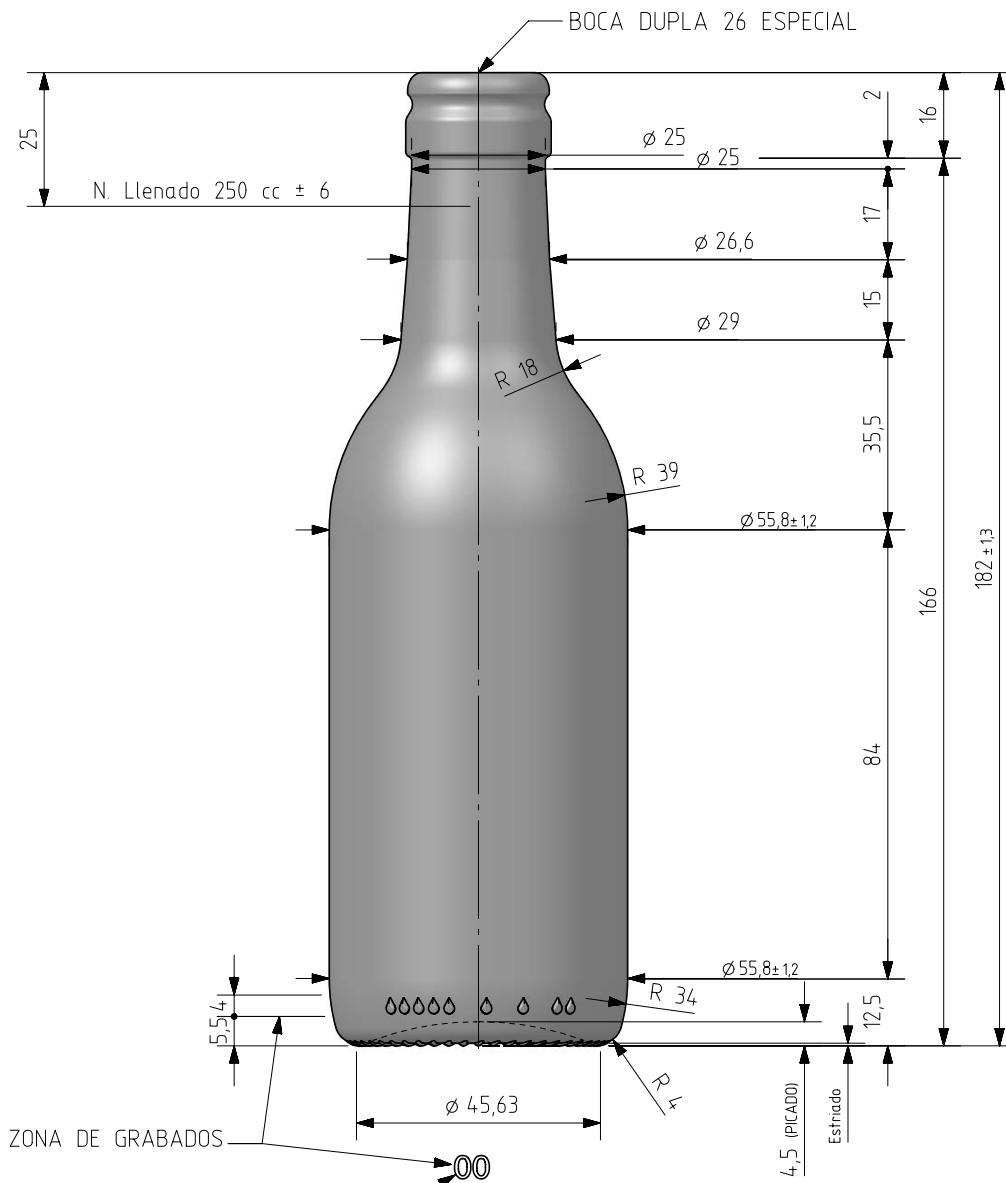

Vieira de Leiria 1
2430-300 MARINHA GRANDE
Tel. +351244555010
vendas@vidrala.com

BD LIGHT 25 CL

Características del producto:

Código	1399/392
Capacidad	250 ml
Boca	CORONA 26 ESPECIAL
Colores	
Peso	145 gr
Altura total	182.00 mm
Diámetro	55.80 mm
Palé	4.200 unidades

Este plano es propiedad de Vidrala, no puede ser reproducido ni comunicado sin nuestro permiso. This drawing is the property of Vidrala, it cannot be reproduced or communicated without our permission. Especificación agreement are based on tolerances dimensions only. Do not scale drawing copyright. Not to be copied in whole or part without written permission from VIDRALA. All dimensions are in millimeters.	B1	Diam 55,8; Peso=145gr	06-07-07	HM				
	B	Diam Gargalo	13-11-02		B3	Se revisa altura botella	22-07-17	P.R.
	A	Cap. /Nivel Enchim.	03-06-97		B2	SE PASA A BOCA 392	21-07-17	JOJ
	Rev	Modificación / Modification	Fecha/Date	Firma/Sign	Rev	Modificación / Modification	Fecha/Date	Firma/Sign
	Peso aprox / Weight approx		145	gr				
	Capacidad N. llenado / Fillpoint Capacity		250	cc± 6 a 25,0 mm				
	Capacidad a verter / Brimfull Capacity		257,0	cc± aprox				
	Cámara expansión / Expansion Chamber		2,8	%				
	Recipiente medida / Meas cap		SI					
	Angulo de volcado / Tilt angle		19,7	°				
Carbonatación / Gas vol		0,0	Vol.CO2 máx					
Presión larga duración/Long term pressure:		0,00	Bar Max	Páster	NO			
Resistencia: choque térmico / Thermal Shock Max:			<input checked="" type="checkbox"/>	°C				
						Product Design Office www.vidrala.com		
				Dibujado / Des : P. Ormazabal		CAD: 9120-3prt		
				Fecha / Date 08-04-97		Anula / Annuls: 9120-2		
				Escala / Escale: 1:1		N° Plano: 9120-3		
				Retornable / Refillable NO		Drawing N°: 62,1%		
				Modelo: Code: 1399/392		BORDALESA LEVE 25 CL		