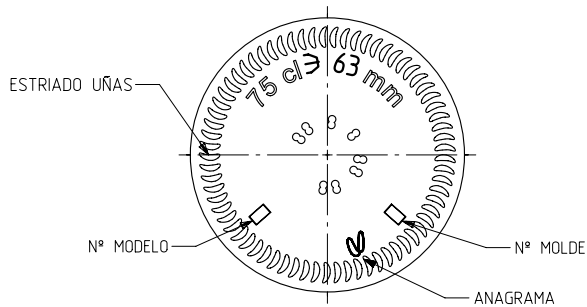

# BD ELEGANCIA NATURA 75 CL

Características del producto:

<b>Código</b>	1173/249
<b>Capacidad</b>	750 ml
<b>Boca</b>	CORCHO CETIE PT
<b>Colores</b>	
<b>Peso</b>	450 gr
<b>Altura total</b>	325.00 mm
<b>Diámetro</b>	72.50 mm
<b>Palé</b>	1.428 unidades

VISTA DEL FONDO

				Peso aprox / Weight approx	450 gr	 Product Design Office www.vidrala.com
				Capacidad N. llenado / Fillpoint Capacity	750 cc ± 10 a 63,0 mm	
				Capacidad a verter / Brimfull Capacity	767,0 cc ± aprox	
				Cámara expansión / Expansion Chamber	2,3 %	
				Recipiente medida / Meas cap	SI	
				Angulo de volcado / Tilt angle	14,5°	Dibujado / Des : AETXEBARRIA CAD: 7248prt
				Carbonatación / Gas vol	0,0 Vol CO2 máx	Fecha / Date: 15-05-14 Anula / Annuls:
Rev	Modificación / Modification	Fecha/Date	Firma/Sign	Presión int. max. (20°) / Max Pressure (20°):	<input checked="" type="checkbox"/> Bar	Modelo: N° Plano: 7248
				Resistencia. choque térmico / Thermal Shock Max:	42 °C	Retornable / Refillable NO N° Plano: 59,6% Drawing N°: 7248
<small>Este plano es propiedad de Vidrala, no puede ser reproducido ni comunicado sin nuestro permiso. Las cotas no toleradas son aproximadas. Specification agreements are based on toleranced dimensions only. Do not scale drawing, copyright reserved. Not to be copied in whole or part without written permission from Vidrala. All dimensions are in millimeters.</small>						Code: 1173/249 BD ELEGANCIA NATURA 75 CL