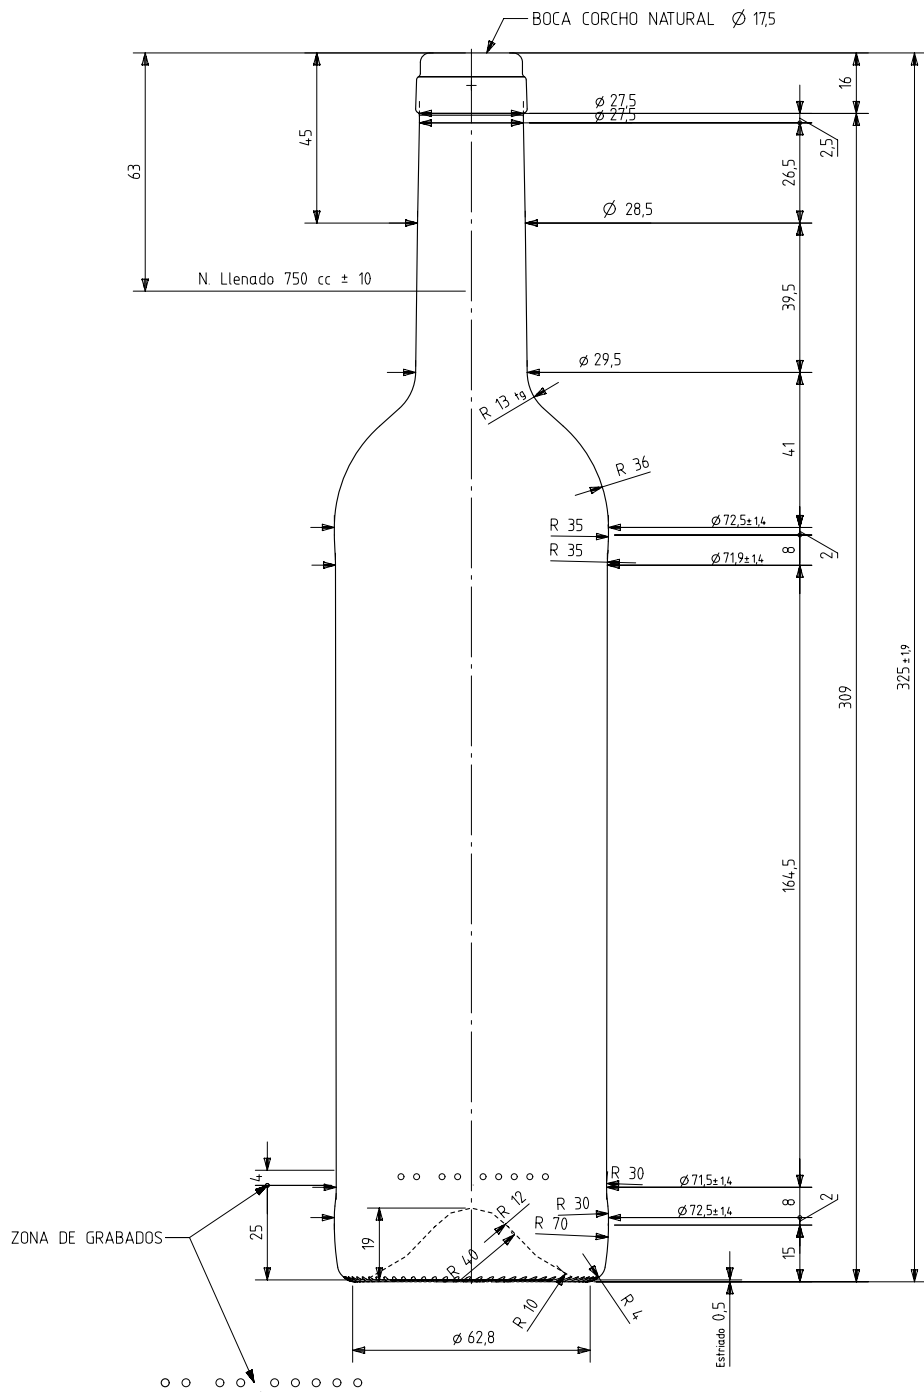

# BD ELEGANCIA NATURA 75 CL

Características del producto:

<b>Código</b>	1173/249
<b>Capacidad</b>	750 ml
<b>Boca</b>	CORCHO CETIE PT
<b>Colores</b>	
<b>Peso</b>	450 gr
<b>Altura total</b>	325.00 mm
<b>Diámetro</b>	72.50 mm
<b>Palé</b>	1.428 unidades

VISTA DEL FONDO

				Peso aprox / Weight approx	450 gr	 Product Design Office www.vidrala.com
				Capacidad N. llenado / Fillpoint Capacity	750 cc ± 10 a 63,0 mm	
				Capacidad a verter / Brimfull Capacity	767,0 cc ± aprox	
				Cámara expansión / Expansion Chamber	2,3 %	
				Recipiente medida / Meas cap	SI	
				Angulo de volcado / Tilt angle	14,5°	Dibujado / Des : AETXEBARRIA CAD: 7248prt
				Carbonatación / Gas vol	0,0 Vol CO2 máx	Fecha / Date: 15-05-14 Anula / Annuls:
Rev	Modificación / Modification	Fecha/Date	Firma/Sign	Presión int. max. (20°) / Max Pressure (20°):	<input checked="" type="checkbox"/> Bar	Modelo: N° Plano: 7248
				Resistencia. choque térmico / Thermal Shock Max:	42 °C	Retornable / Refillable NO N° Plano: 59,6% Drawing N°: 7248
<small>Este plano es propiedad de Vidrala, no puede ser reproducido ni comunicado sin nuestro permiso. Las cotas no toleradas son aproximadas. Specification agreements are based on toleranced dimensions only. Do not scale drawing, copyright reserved. Not to be copied in whole or part without written permission from Vidrala. All dimensions are in millimeters.</small>						Code: 1173/249 BD ELEGANCIA NATURA 75 CL